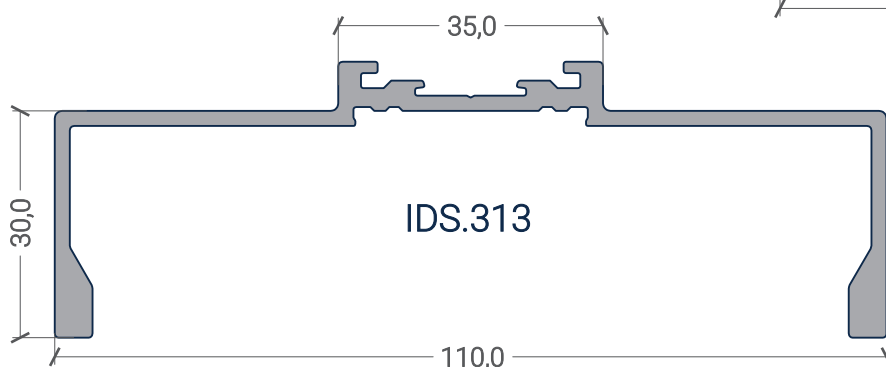

IDS.30 - Inside

portas interiores e divisórias - perfis do sistema

IDS.313