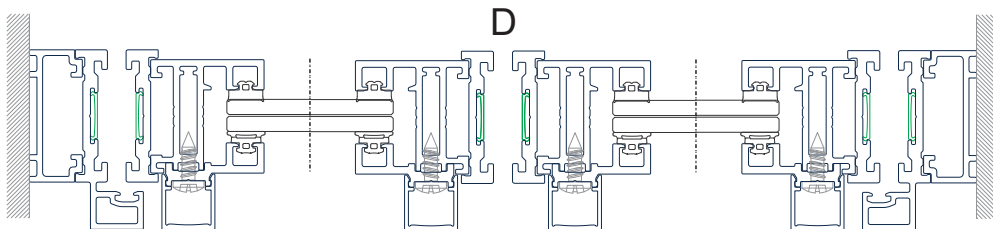

IDS.30 - Inside

portas interiores e divisórias - Pormenores - Batente

IDS.30 - Inside

portas interiores e divisórias - Pormenores - Pivotante

União de ângulo (esquadro)

União de travessas

Kit pivotante 100 Kg

Kit pivotante 200 Kg

Fechadura magnética de trinco

Fechadura magnética de cilindro

Contrafecho p/ fechadura magnética

Kit trinco magnético

Fecho de segunda folha

Cremona duplo "Iconic"

IDS.30 - Inside

portas interiores e divisórias - Pormenores - Correr

União de ângulo (esquadro)

União de travessas

Kit rodas p/ portas correr

Calços suporte de rodas

Tampa perfil IDS.522

Fechadura de trinco para portas de correr

Kit trinco magnético

IDS.30 - Inside

portas interiores e divisórias - Pormenores - Correr

União de ângulo (esquadro)

União de travessas

Kit rodas p/ portas correr

Tampa perfil IDS.522

Calços suporte de rodas