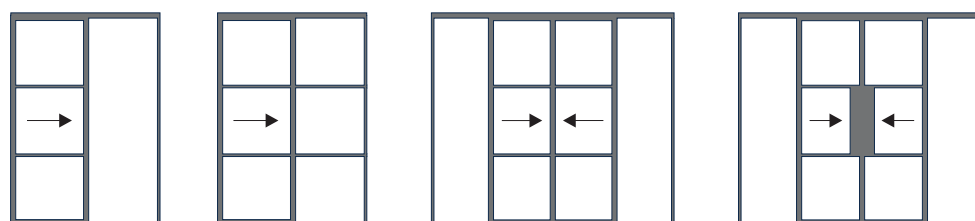

IDS.30 - Inside

portas interiores e divisórias

Batente

Pivotante

Correr

Fixos