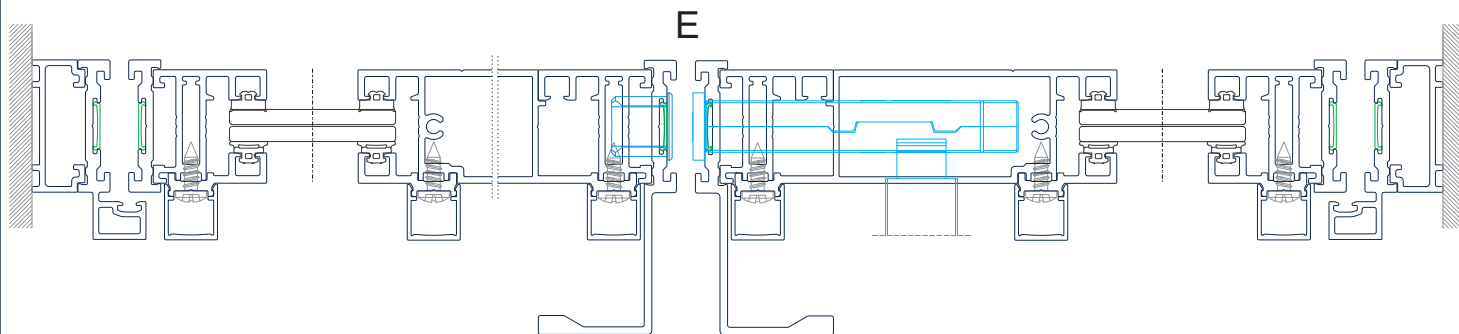

IDS.30 - Inside

portas interiores e divisórias - Pormenores - Batente

IDS.30 - Inside

portas interiores e divisórias - Pormenores - Pivotante

União de ângulo (esquadro)

União de travessas

Kit pivotante 100 Kg

Kit pivotante 200 Kg

Fechadura magnética de trinco

Fechadura magnética de cilindro

Contrafecho p/ fechadura magnética

Kit trinco magnético

Fecho de segunda folha

Cremona duplo "Iconic"

IDS.30 - Inside

portas interiores e divisórias - Pormenores - Correr

União de ângulo (esquadro)

União de travessas

Kit rodas p/ portas correr

Calços suporte de rodas

Tampa perfil IDS.522

Fechadura de trinco para portas de correr

Kit trinco magnético

IDS.30 - Inside

portas interiores e divisórias - Pormenores - Correr

União de ângulo (esquadro)

União de travessas

Kit rodas p/ portas correr

Tampa perfil IDS.522

Calços suporte de rodas