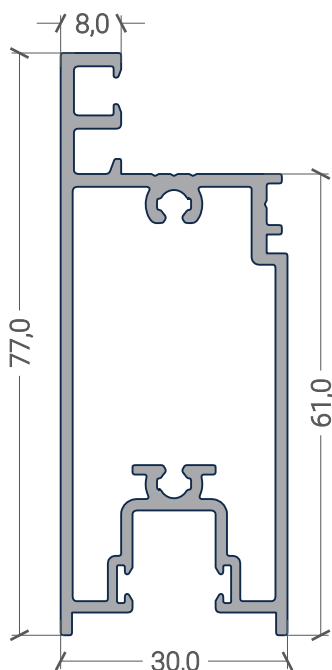

IDS.30 - Inside

portas interiores e divisórias - perfis do sistema

IDS.448