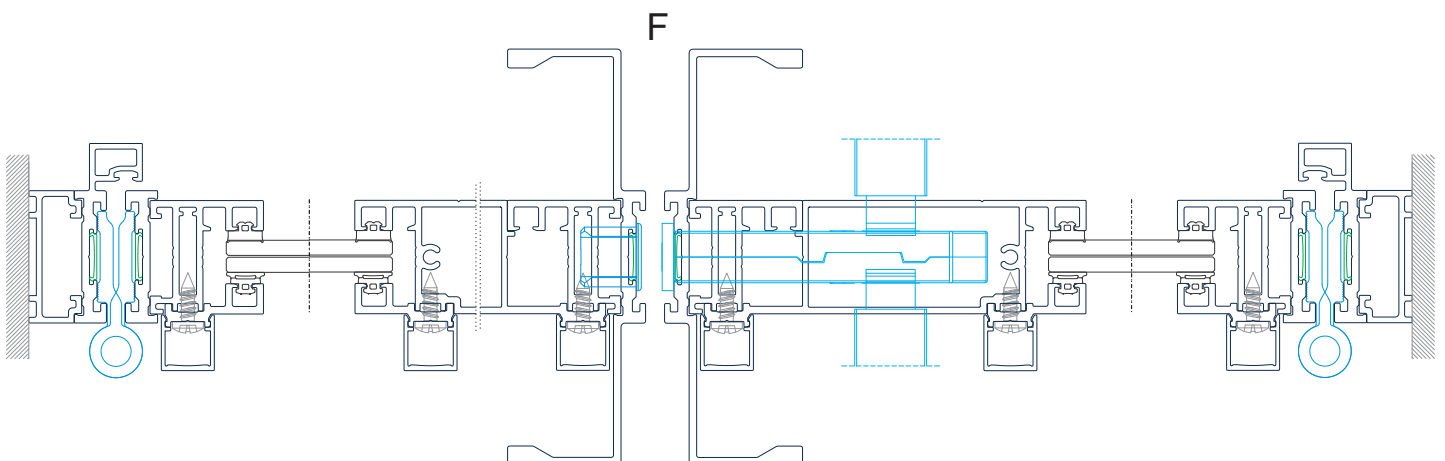

máximos por folha

Peso: 140 kg

Largura: 1400 mm

Altura: 2500 mm

IDS.30 - Inside

portas interiores e divisórias - Pormenores - Fixos

X.00.0000
União de ângulo (esquadro)

X.00.0000
União de travessas

IDS.30 - Inside

portas interiores e divisórias - Pormenores - Batente

IDS.30 - Inside

portas interiores e divisórias - Pormenores - Pivotante

União de ângulo (esquadro)

União de travessas

Kit pivotante 100 Kg

Kit pivotante 200 Kg

Fechadura magnética de trinco

Fechadura magnética de cilindro

Contrafecho p/ fechadura magnética

Kit trinco magnético

Fecho de segunda folha

Cremona duplo "Iconic"

IDS.30 - Inside

portas interiores e divisórias - Pormenores - Correr

União de ângulo (esquadro)

União de travessas

Kit rodas p/ portas correr

Calços suporte de rodas

Tampa perfil IDS.522

Fechadura de trinco para portas de correr