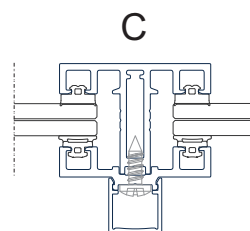

máximos por folha

Peso: 140 kg

Largura: 1400 mm

Altura: 2500 mm

IDS.30 - Inside

portas interiores e divisórias - Pormenores - Fixos

X.00.0000
União de ângulo (esquadro)

X.00.0000
União de travessas