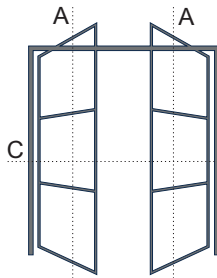

IDS.30 - Inside

portas interiores e divisórias - Pormenores - Batente

IDS.30 - Inside

portas interiores e divisórias - Pormenores - Pivotante

União de ângulo (esquadro)

União de travessas

Kit pivotante 100 Kg

portas interiores e divisórias - Pormenores - Correr

União de ângulo (esquadro)

União de travessas

Kit rodas p/ portas correr

Calços suporte de rodas

Tampa perfil IDS.522

Fechadura de trinco para portas de correr