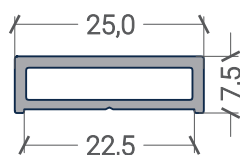

IDS.30 - Inside

portas interiores e divisórias - perfis do sistema

IDS.422