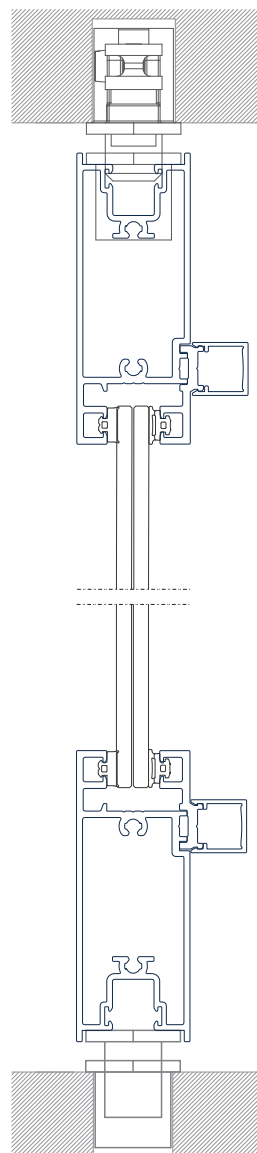

Dimensões:

máximos por folha

Peso: 100 kg

Largura: 3150 mm

Altura: 3150 mm

máximos por folha

Peso: 100 kg

Largura: 1200 mm

Altura: 2500 mm

máximos por folha

Peso: 200 kg

Largura: 2500 mm

Altura: 2500 mm

máximos por folha

Peso: 140 kg

Largura: 1400 mm

Altura: 2500 mm