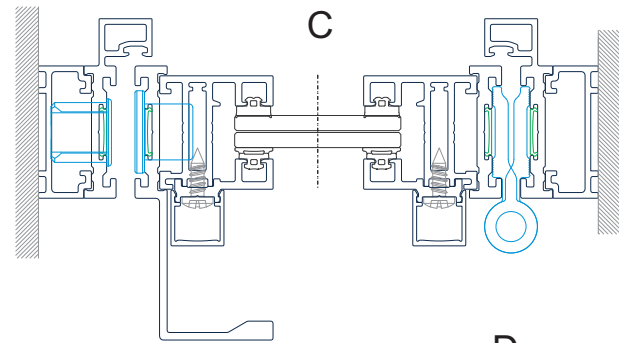

máximos por folha

Peso: 140 kg

Largura: 1400 mm

Altura: 2500 mm

IDS.30 - Inside

portas interiores e divisórias - Pormenores - Fixos

X.00.0000
União de ângulo (esquadro)

X.00.0000
União de travessas

IDS.304

IDS.306

IDS.305

IDS.307

IDS.310

IDS.448

P.20x10x1,5

Q.50x3

IDS.30 - Inside

portas interiores e divisórias - Pormenores - Batente

IDS.30 - Inside

portas interiores e divisórias - Pormenores - Pivotante

União de ângulo (esquadro)

União de travessas

Kit pivotante 100 Kg