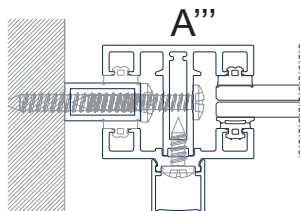

máximos por folha

Peso: 140 kg

Largura: 1400 mm

Altura: 2500 mm

IDS.30 - Inside

portas interiores e divisórias - Pormenores - Fixos

X.00.0000
União de ângulo (esquadro)

X.00.0000
União de travessas