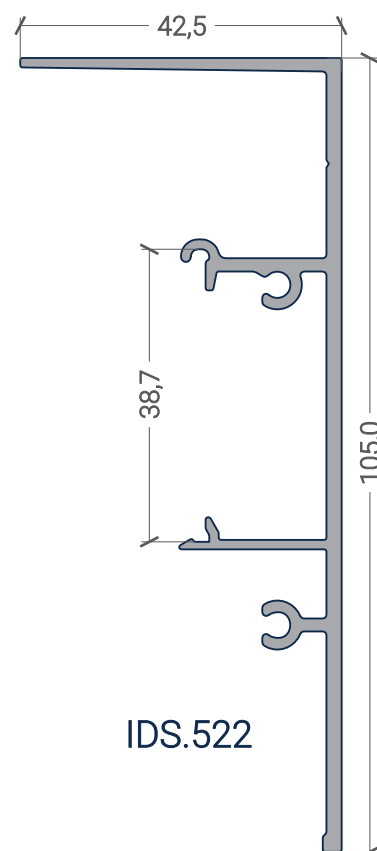

IDS.30 - Inside

portas interiores e divisórias - perfis do sistema

IDS.522