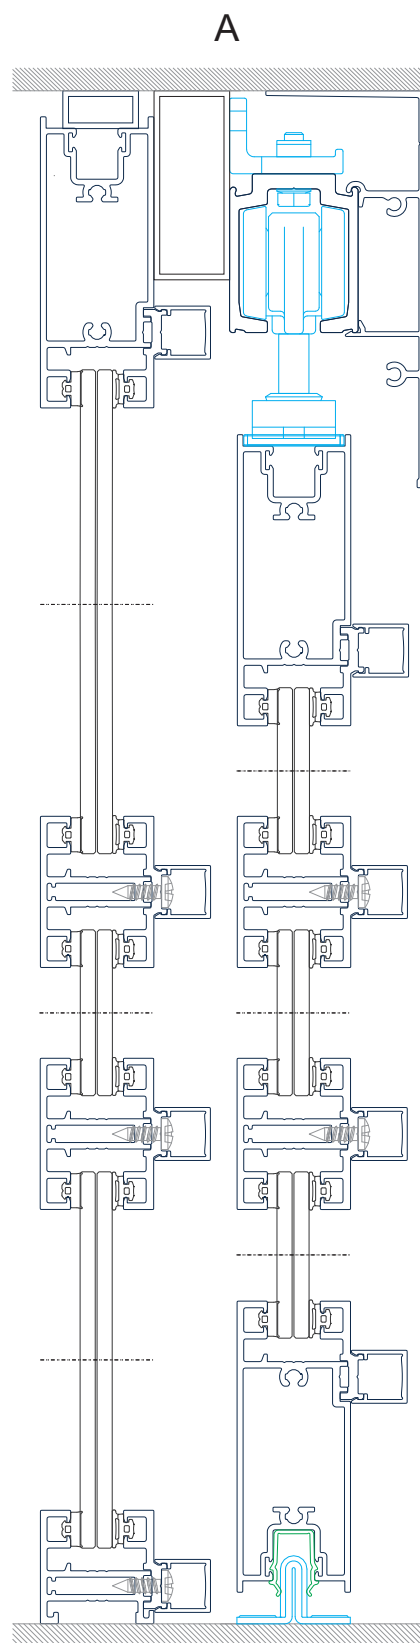

IDS.30 - Inside

portas interiores e divisórias - Pormenores - Correr