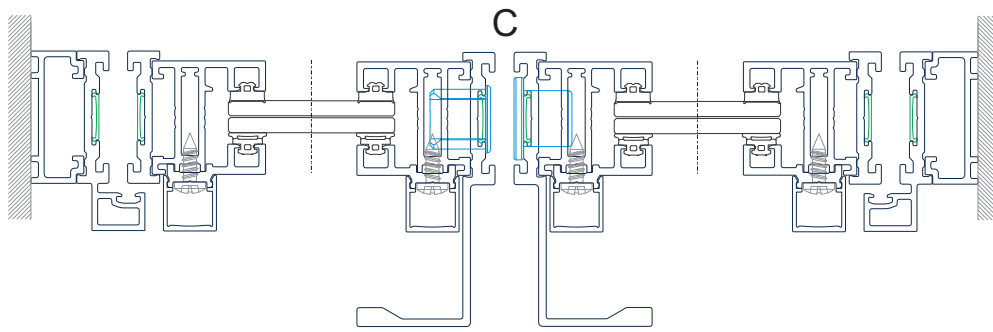

IDS.30 - Inside

portas interiores e divisórias - Pormenores - Batente

IDS.30 - Inside

portas interiores e divisórias - Pormenores - Pivotante

União de ângulo (esquadro)

União de travessas

Kit pivotante 100 Kg

Kit pivotante 200 Kg

Fechadura magnética de trinco

Fechadura magnética de cilindro

Contrafecho p/ fechadura magnética

Kit trinco magnético

Fecho de segunda folha

Cremona duplo "Iconic"

IDS.30 - Inside

portas interiores e divisórias - Pormenores - Correr

União de ângulo (esquadro)

União de travessas

Kit rodas p/ portas correr

Calços suporte de rodas

Tampa perfil IDS.522

Fechadura de trinco para portas de correr

Kit trinco magnético

IDS.30 - Inside

portas interiores e divisórias - Pormenores - Correr

União de ângulo (esquadro)

União de travessas

Kit rodas p/ portas correr

Tampa perfil IDS.522

Calços suporte de rodas