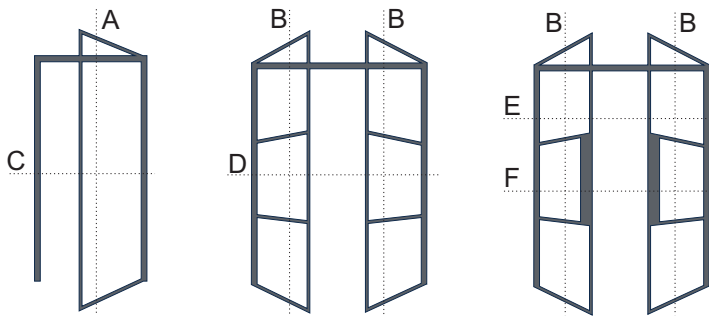

máximos por folha

Peso: 140 kg

Largura: 1400 mm

Altura: 2500 mm

IDS.30 - Inside

portas interiores e divisórias - Pormenores - Fixos

X.00.0000
União de ângulo (esquadro)

X.00.0000
União de travessas

IDS.304

IDS.306

IDS.305

IDS.307

IDS.310

IDS.448

P.20x10x1,5

Q.50x3

IDS.30 - Inside

portas interiores e divisórias - Pormenores - Batente

IDS.30 - Inside

portas interiores e divisórias - Pormenores - Pivotante

União de ângulo (esquadro)

União de travessas

Kit pivotante 100 Kg