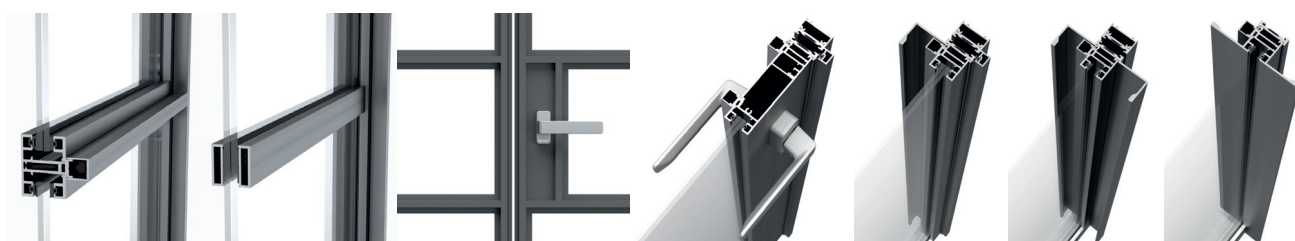

Inside

IDS.30

*divisórias e portas interiores
batente, correr e pivotantes*

LOU/ALU[®]

IDS.30 - Inside

portas interiores e divisórias

Batente

Pivotante

Kit pivotante 200 Kg

Fechadura magnética de trinco

Fechadura magnética de cilindro

Contrafecho p/ fechadura magnética

Kit trinco magnético

Fecho de segunda folha

Cremona duplo "Iconic"

IDS.30 - Inside