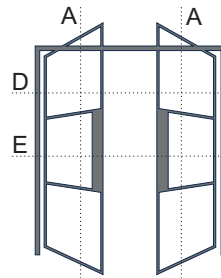

IDS.30 - Inside

portas interiores e divisórias - Tipologia e dimensões

Tipologia:

Dimensões:

máximos por folha

Peso: 100 kg

Largura: 3150 mm

Altura: 3150 mm

máximos por folha

Peso: 140 kg

Largura: 1400 mm

Altura: 2500 mm

IDS.30 - Inside

portas interiores e divisórias - Pormenores - Fixos

X.00.0000
União de ângulo (esquadro)

X.00.0000
União de travessas

IDS.30 - Inside

portas interiores e divisórias - Pormenores - Batente

IDS.30 - Inside

portas interiores e divisórias - Pormenores - Pivotante

União de ângulo (esquadro)

União de travessas

Kit pivotante 100 Kg

portas interiores e divisórias - Pormenores - Correr

União de ângulo (esquadro)

União de travessas

Kit rodas p/ portas correr

Calços suporte de rodas

Tampa perfil IDS.522

Fechadura de trinco para portas de correr