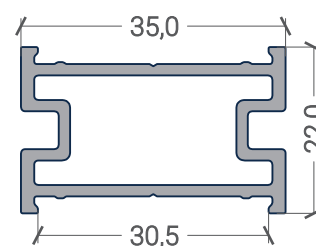

IDS.307

IDS.310

IDS.311

IDS.425

IDS.313

IDS.423

IDS.421

IDS.424

P.50x20x1,5

P.20x10x1,5

Q.50x3

IDS.233

IDS.203

IDS.234

IDS.30 - Inside

portas interiores e divisórias - acessórios

IDS.30 - Inside

portas interiores e divisórias - Tipologia e dimensões

Tipologia:

Dimensões:

máximos por folha

Peso: 100 kg

Largura: 3150 mm

Altura: 3150 mm

máximos por folha

Peso: 100 kg

Largura: 1200 mm

Altura: 2500 mm

máximos por folha

Peso: 200 kg

Largura: 2500 mm

Altura: 2500 mm