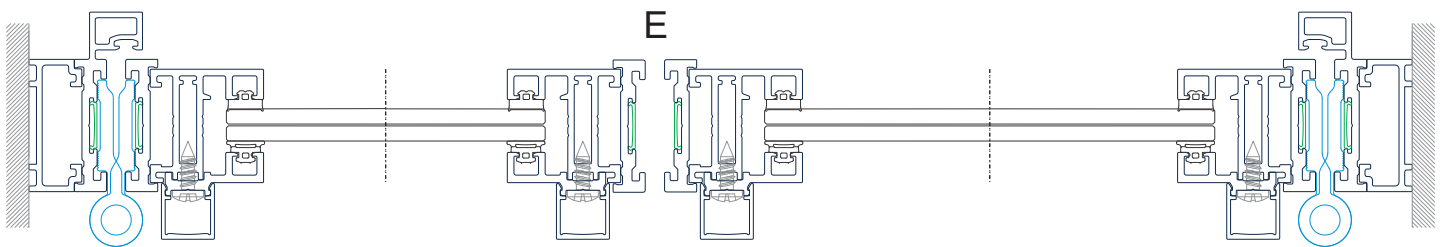

máximos por folha

Peso: 140 kg

Largura: 1400 mm

Altura: 2500 mm

IDS.30 - Inside

portas interiores e divisórias - Pormenores - Fixos

X.00.0000
União de ângulo (esquadro)

X.00.0000
União de travessas

IDS.304

IDS.306

IDS.305

IDS.307

IDS.310

IDS.448

P.20x10x1,5

Q.50x3

IDS.30 - Inside

portas interiores e divisórias - Pormenores - Batente

IDS.30 - Inside

portas interiores e divisórias - Pormenores - Pivotante

União de ângulo (esquadro)

União de travessas

Kit pivotante 100 Kg

Kit pivotante 200 Kg

Fechadura magnética de trinco

Fechadura magnética de cilindro

Contrafecho p/ fechadura magnética

Kit trinco magnético

Fecho de segunda folha

Cremona duplo "Iconic"

IDS.30 - Inside