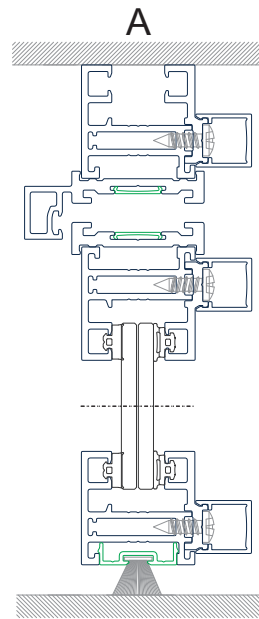

máximos por folha

Peso: 140 kg

Largura: 1400 mm

Altura: 2500 mm

IDS.30 - Inside

portas interiores e divisórias - Pormenores - Fixos

X.00.0000
União de ângulo (esquadro)

X.00.0000
União de travessas

IDS.30 - Inside

portas interiores e divisórias - Pormenores - Batente

IDS.30 - Inside

portas interiores e divisórias - Pormenores - Pivotante

União de ângulo (esquadro)

União de travessas

Kit pivotante 100 Kg