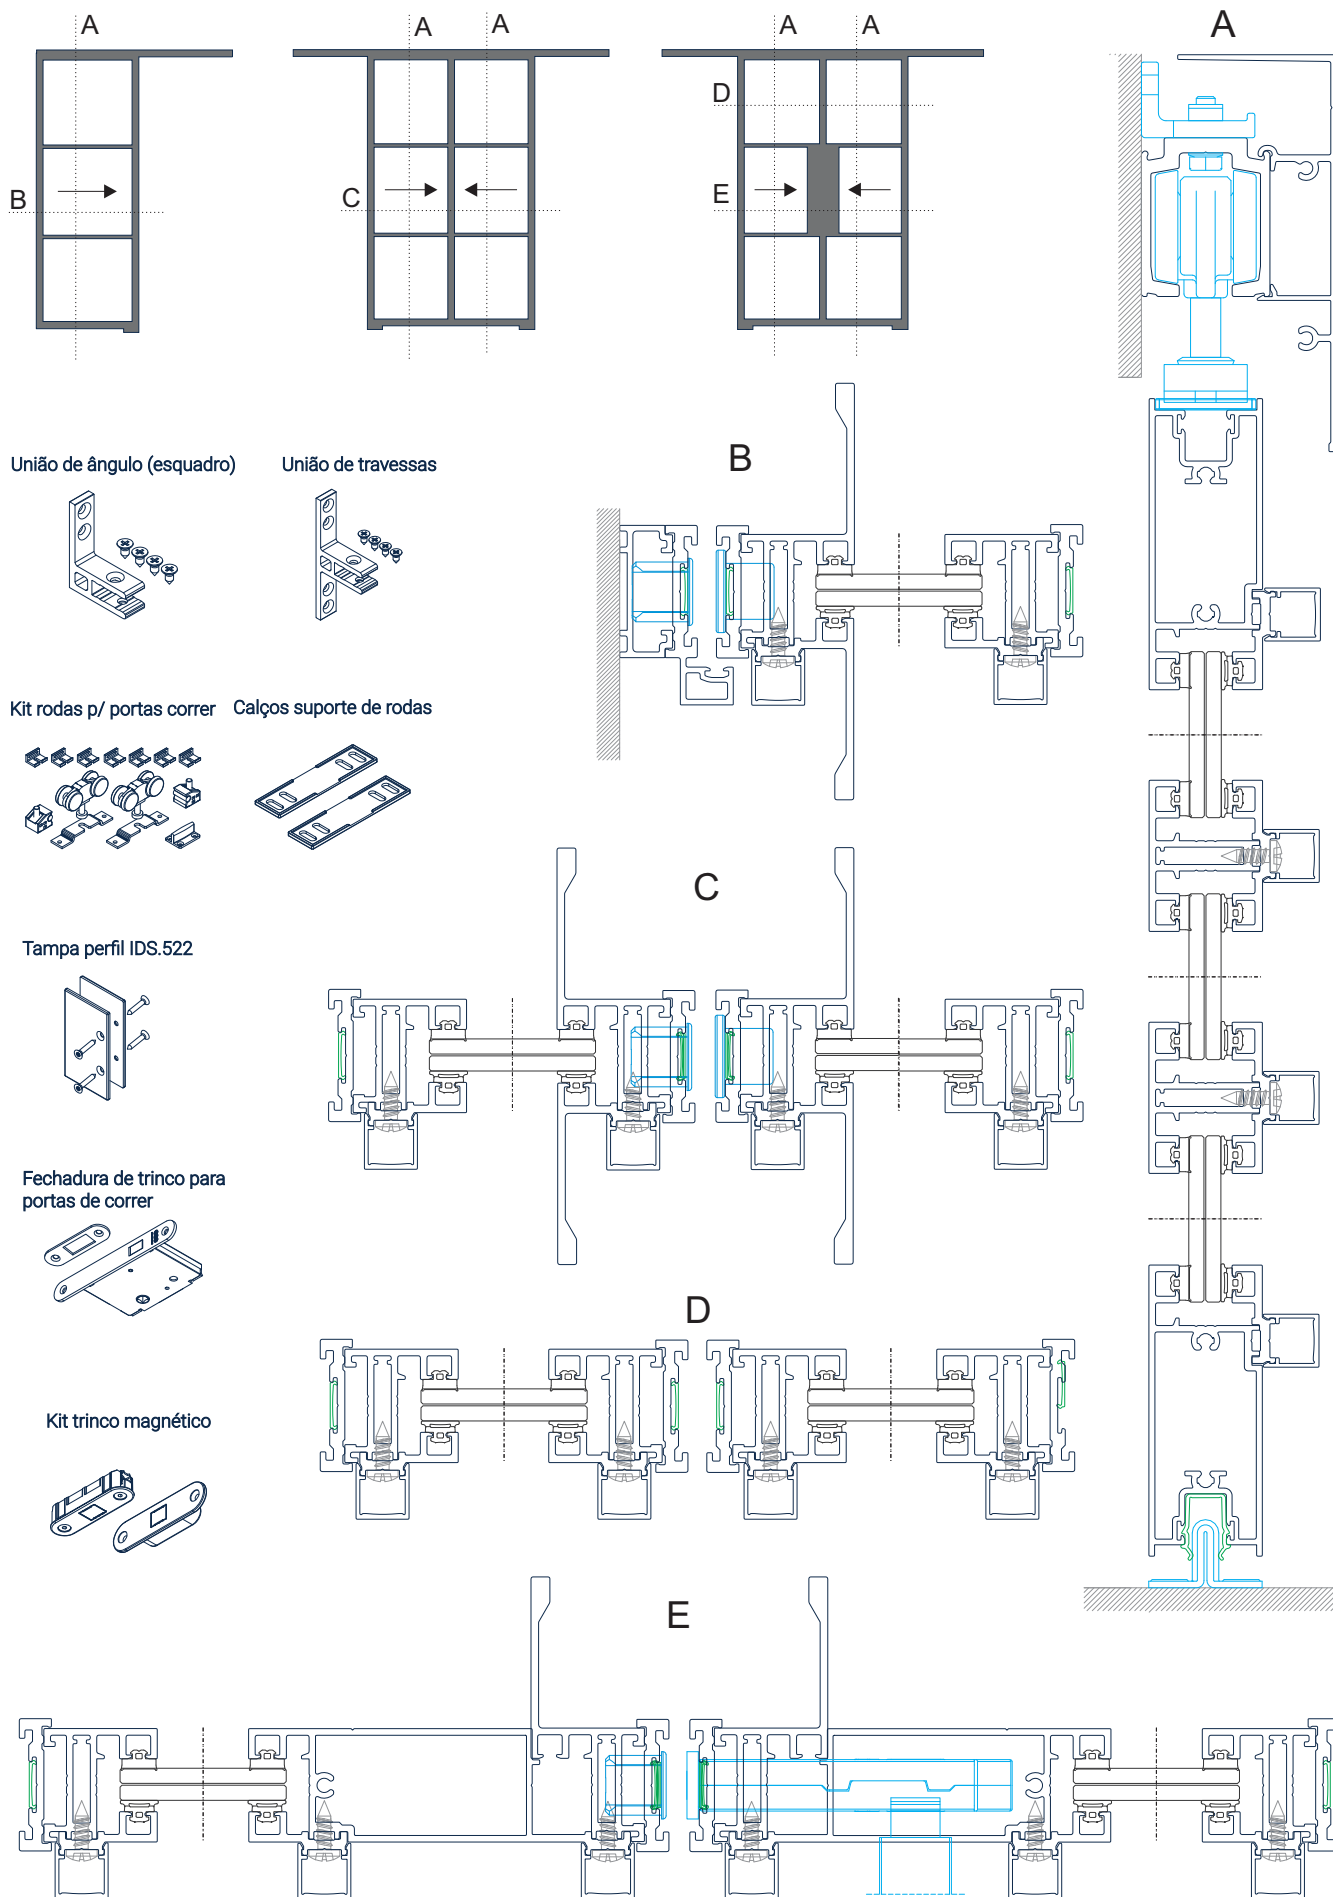

IDS.30 - Inside

portas interiores e divisórias - Pormenores - Batente

IDS.30 - Inside

portas interiores e divisórias - Pormenores - Pivotante

União de ângulo (esquadro)

União de travessas

Kit pivotante 100 Kg

Kit pivotante 200 Kg

Fechadura magnética de trinco

Fechadura magnética de cilindro

Contrafecho p/ fechadura magnética

Kit trinco magnético

Fecho de segunda folha

Cremona duplo "Iconic"

IDS.30 - Inside

portas interiores e divisórias - Pormenores - Correr

União de ângulo (esquadro)

União de travessas

Kit rodas p/ portas correr

Calços suporte de rodas

Tampa perfil IDS.522

Fechadura de trinco para portas de correr