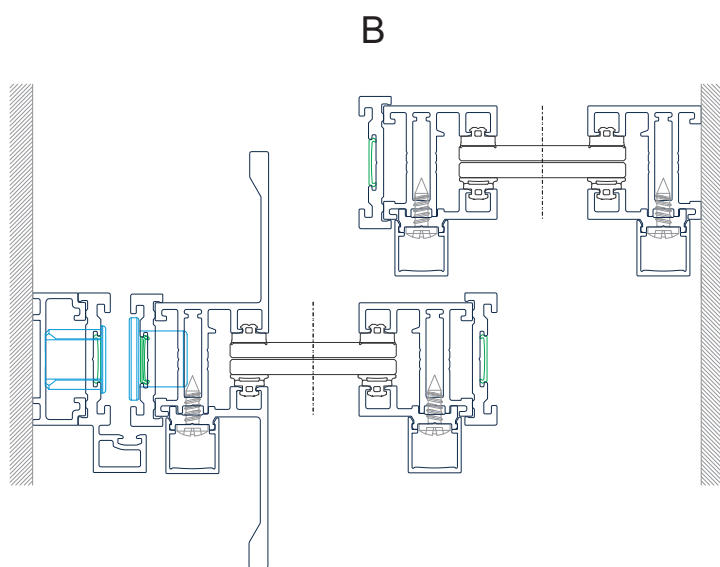

Kit pivotante 200 Kg

Fechadura magnética de trinco

Fechadura magnética de cilindro

Contrafecho p/ fechadura magnética

Kit trinco magnético

Fecho de segunda folha

Cremona duplo "Iconic"

IDS.30 - Inside

portas interiores e divisórias - Pormenores - Correr

União de ângulo (esquadro)

União de travessas

Kit rodas p/ portas correr

Calços suporte de rodas

Tampa perfil IDS.522

Fechadura de trinco para portas de correr

Kit trinco magnético

IDS.30 - Inside

portas interiores e divisórias - Pormenores - Correr

União de ângulo (esquadro)

União de travessas

Kit rodas p/ portas correr

Tampa perfil IDS.522

Calços suporte de rodas