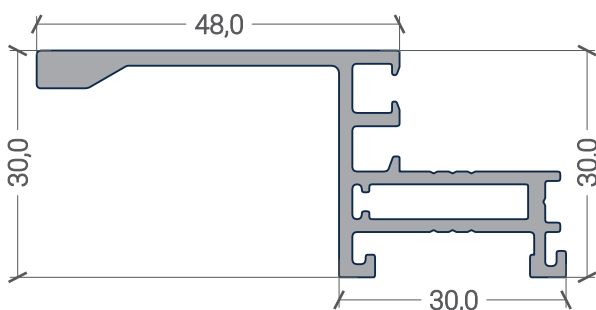

IDS.30 - Inside

portas interiores e divisórias - perfis do sistema

IDS.448

IDS.521

IDS.422

IDS.522

IDS.420

IDS.426

P.50x20x1,5

P.20x10x1,5

Q.50x3

IDS.233

IDS.203

IDS.234

IDS.30 - Inside

portas interiores e divisórias - acessórios

IDS.30 - Inside

portas interiores e divisórias - Tipologia e dimensões

Tipologia:

Dimensões:

máximos por folha

Peso: 100 kg

Largura: 3150 mm

Altura: 3150 mm

máximos por folha

Peso: 100 kg

Largura: 1200 mm

Altura: 2500 mm

máximos por folha

Peso: 200 kg

Largura: 2500 mm

Altura: 2500 mm