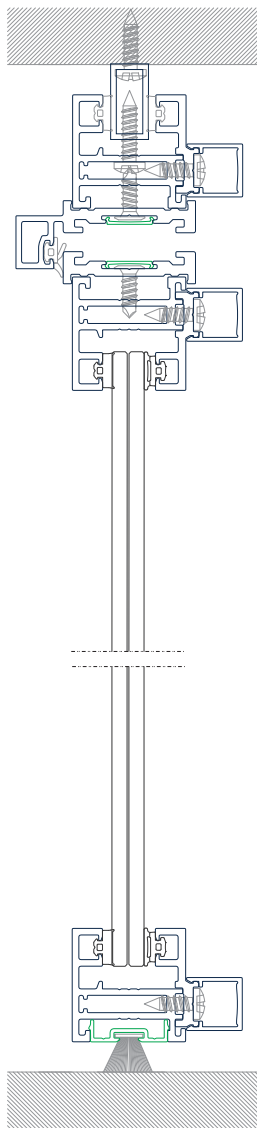

Dimensões:

máximos por folha

Peso: 100 kg

Largura: 3150 mm

Altura: 3150 mm

máximos por folha

Peso: 100 kg

Largura: 1200 mm

Altura: 2500 mm

máximos por folha

Peso: 200 kg

Largura: 2500 mm

Altura: 2500 mm

máximos por folha

Peso: 140 kg

Largura: 1400 mm

Altura: 2500 mm