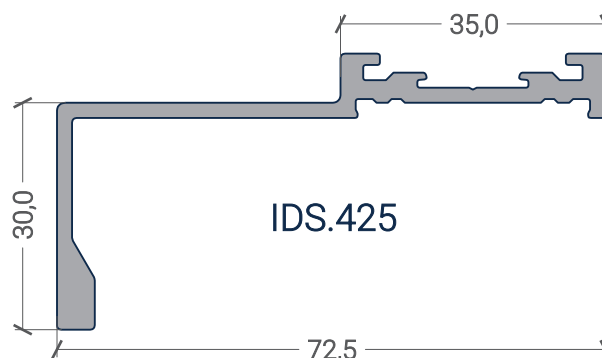

IDS.30 - Inside

portas interiores e divisórias - perfis do sistema

IDS.425