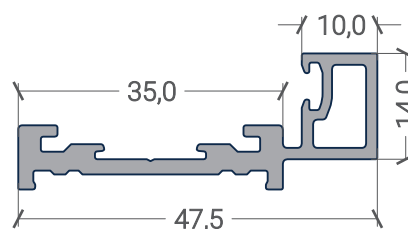

IDS.30 - Inside

portas interiores e divisórias - perfis do sistema

IDS.312