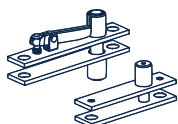

IDS.30 - Inside

portas interiores e divisórias - Pormenores - Batente

IDS.30 - Inside

portas interiores e divisórias - Pormenores - Pivotante

União de ângulo (esquadro)

União de travessas

Kit pivotante 100 Kg

Kit pivotante 200 Kg

Fechadura magnética de trinco

Fechadura magnética de cilindro

Contrafecho p/ fechadura magnética

Kit trinco magnético

Fecho de segunda folha

Cremona duplo "Iconic"

IDS.30 - Inside

portas interiores e divisórias - Pormenores - Correr

União de ângulo (esquadro)

União de travessas

Kit rodas p/ portas correr

Calços suporte de rodas

Tampa perfil IDS.522

Fechadura de trinco para portas de correr