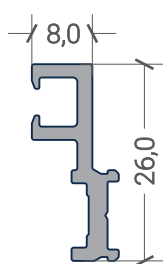

IDS.30 - Inside

portas interiores e divisórias - perfis do sistema

IDS.306