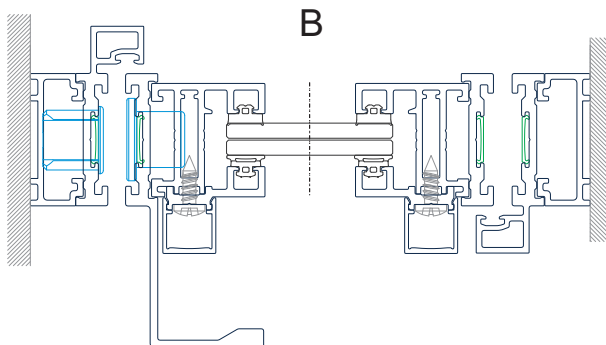

IDS.30 - Inside

portas interiores e divisórias - Pormenores - Batente

IDS.30 - Inside

portas interiores e divisórias - Pormenores - Pivotante

União de ângulo (esquadro)

União de travessas

Kit pivotante 100 Kg

Kit pivotante 200 Kg

Fechadura magnética de trinco

Fechadura magnética de cilindro

Contrafecho p/ fechadura magnética

Kit trinco magnético

Fecho de segunda folha

Cremona duplo "Iconic"

IDS.30 - Inside

portas interiores e divisórias - Pormenores - Correr

União de ângulo (esquadro)

União de travessas

Kit rodas p/ portas correr

Calços suporte de rodas

Tampa perfil IDS.522

Fechadura de trinco para portas de correr