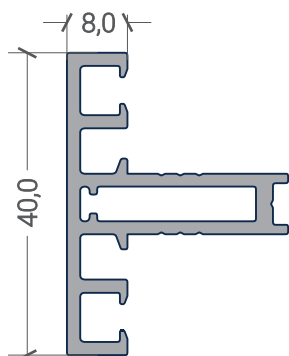

IDS.30 - Inside

portas interiores e divisórias - perfis do sistema

IDS.305