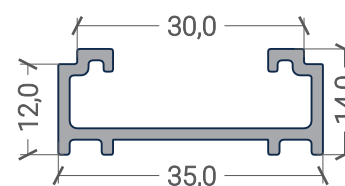

IDS.307

IDS.310

IDS.311

IDS.425

IDS.313

IDS.423

IDS.421

IDS.424

P.50x20x1,5

P.20x10x1,5

Q.50x3

IDS.233

IDS.203

IDS.234

IDS.30 - Inside

portas interiores e divisórias - acessórios

IDS.30 - Inside

portas interiores e divisórias - Tipologia e dimensões

Tipologia:

Dimensões:

máximos por folha

Peso: 100 kg

Largura: 3150 mm

Altura: 3150 mm

máximos por folha

Peso: 100 kg

Largura: 1200 mm

Altura: 2500 mm

máximos por folha

Peso: 200 kg

Largura: 2500 mm

Altura: 2500 mm