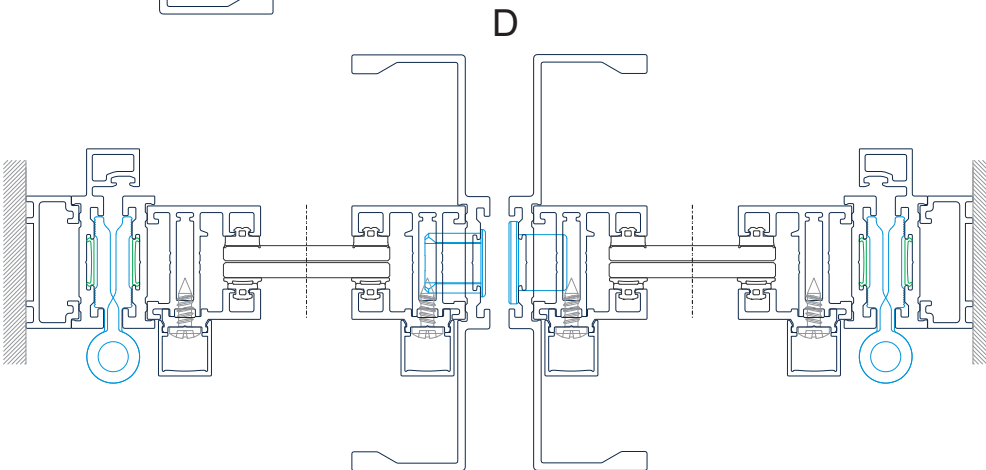

IDS.30 - Inside

portas interiores e divisórias - Pormenores - Batente

IDS.30 - Inside

portas interiores e divisórias - Pormenores - Pivotante

União de ângulo (esquadro)

União de travessas

Kit pivotante 100 Kg