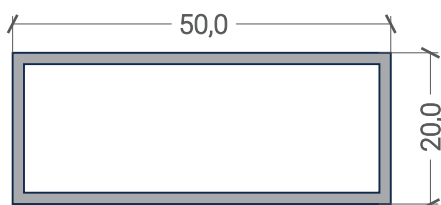

P.50x20x1,5