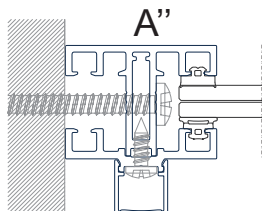

IDS.30 - Inside

portas interiores e divisórias - Tipologia e dimensões

Tipologia:

Dimensões:

máximos por folha

Peso: 100 kg

Largura: 3150 mm

Altura: 3150 mm

máximos por folha

Peso: 100 kg

Largura: 1200 mm

Altura: 2500 mm

máximos por folha

Peso: 200 kg

Largura: 2500 mm

Altura: 2500 mm

máximos por folha

Peso: 140 kg

Largura: 1400 mm

Altura: 2500 mm

IDS.30 - Inside

portas interiores e divisórias - Pormenores - Fixos

X.00.0000
União de ângulo (esquadro)

X.00.0000
União de travessas