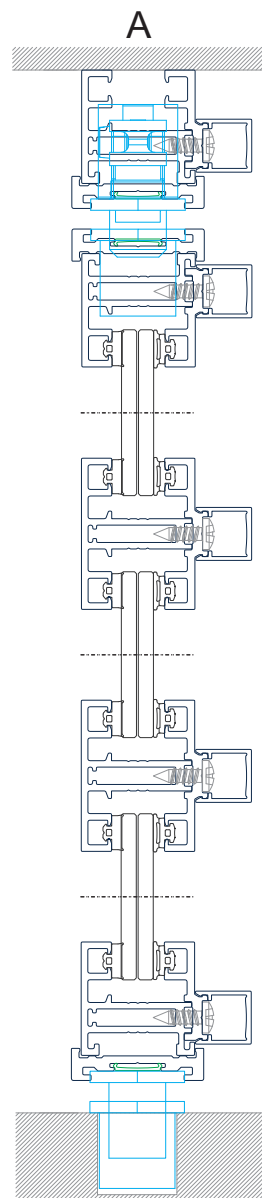

IDS.30 - Inside

portas interiores e divisórias - Pormenores - Pivotante