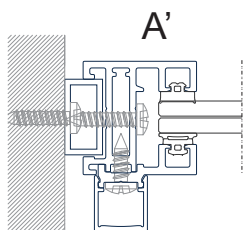

máximos por folha

Peso: 140 kg

Largura: 1400 mm

Altura: 2500 mm

IDS.30 - Inside

portas interiores e divisórias - Pormenores - Fixos

X.00.0000
União de ângulo (esquadro)

X.00.0000
União de travessas