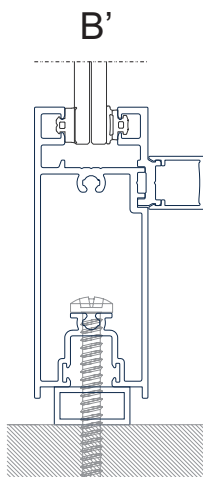

IDS.30 - Inside

portas interiores e divisórias - Tipologia e dimensões

Tipologia:

Dimensões:

máximos por folha

Peso: 100 kg

Largura: 3150 mm

Altura: 3150 mm

máximos por folha

Peso: 100 kg

Largura: 1200 mm

Altura: 2500 mm

máximos por folha

Peso: 200 kg

Largura: 2500 mm

Altura: 2500 mm

máximos por folha

Peso: 140 kg

Largura: 1400 mm

Altura: 2500 mm

IDS.30 - Inside

portas interiores e divisórias - Pormenores - Fixos

X.00.0000
União de ângulo (esquadro)

X.00.0000
União de travessas