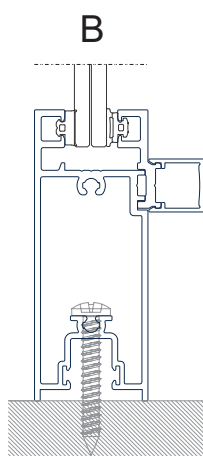

IDS.30 - Inside

portas interiores e divisórias - Tipologia e dimensões

Tipologia:

Dimensões:

máximos por folha

Peso: 100 kg

Largura: 3150 mm

Altura: 3150 mm

máximos por folha

Peso: 100 kg

Largura: 1200 mm

Altura: 2500 mm

máximos por folha

Peso: 200 kg

Largura: 2500 mm

Altura: 2500 mm

máximos por folha

Peso: 140 kg

Largura: 1400 mm

Altura: 2500 mm

IDS.30 - Inside

portas interiores e divisórias - Pormenores - Fixos

X.00.0000
União de ângulo (esquadro)

X.00.0000
União de travessas