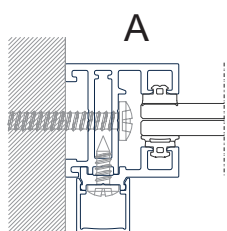

máximos por folha

Peso: 100 kg

Largura: 1200 mm

Altura: 2500 mm

máximos por folha

Peso: 200 kg

Largura: 2500 mm

Altura: 2500 mm

máximos por folha

Peso: 140 kg

Largura: 1400 mm

Altura: 2500 mm

IDS.30 - Inside

portas interiores e divisórias - Pormenores - Fixos

X.00.0000
União de ângulo (esquadro)

X.00.0000
União de travessas