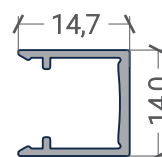

IDS.30 - Inside

portas interiores e divisórias - perfis do sistema

IDS.310