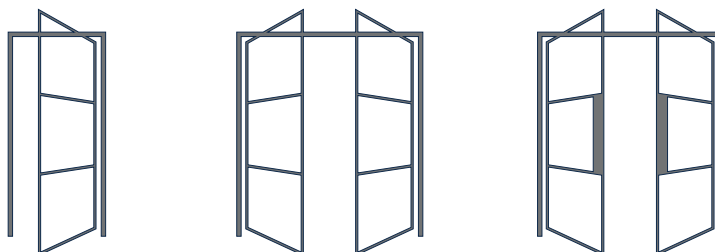

Inside

IDS.30

*divisórias e portas interiores
batente, correr e pivotantes*

LOU/ALU[®]

IDS.30 - Inside

portas interiores e divisórias

Batente

Pivotante

IDS.30 - Inside

portas interiores e divisórias - Tipologia e dimensões

Tipologia:

Dimensões:

máximos por folha

Peso: 100 kg

Largura: 3150 mm

Altura: 3150 mm