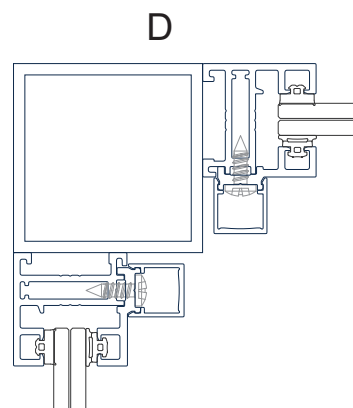

máximos por folha

Peso: 140 kg

Largura: 1400 mm

Altura: 2500 mm

IDS.30 - Inside

portas interiores e divisórias - Pormenores - Fixos

X.00.0000
União de ângulo (esquadro)

X.00.0000
União de travessas