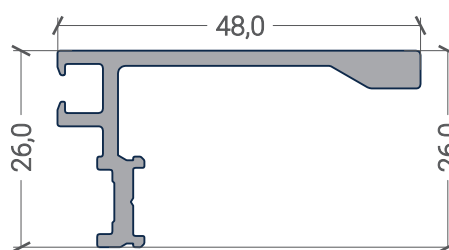

IDS.30 - Inside

portas interiores e divisórias - perfis do sistema

IDS.426