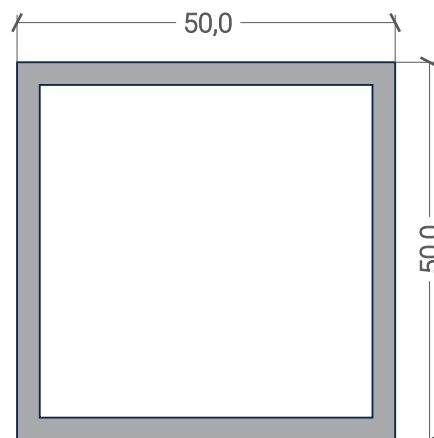

P.50x20x1,5

P.20x10x1,5

Q.50x3

IDS.233

IDS.203

IDS.234

IDS.30 - Inside

portas interiores e divisórias - acessórios

IDS.30 - Inside

portas interiores e divisórias - Tipologia e dimensões

Tipologia:

Dimensões:

máximos por folha

Peso: 100 kg

Largura: 3150 mm

Altura: 3150 mm

máximos por folha

Peso: 100 kg

Largura: 1200 mm

Altura: 2500 mm

máximos por folha

Peso: 200 kg

Largura: 2500 mm

Altura: 2500 mm

máximos por folha

Peso: 140 kg

Largura: 1400 mm

Altura: 2500 mm

IDS.30 - Inside

portas interiores e divisórias - Pormenores - Fixos

X.00.0000
União de ângulo (esquadro)

X.00.0000
União de travessas