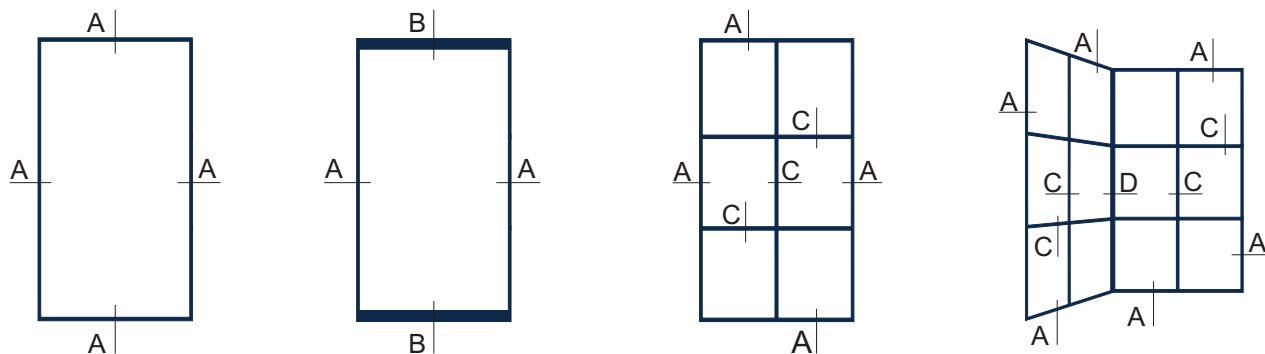

máximos por folha

Peso: 140 kg

Largura: 1400 mm

Altura: 2500 mm

IDS.30 - Inside

portas interiores e divisórias - Pormenores - Fixos

X.00.0000
União de ângulo (esquadro)

X.00.0000
União de travessas