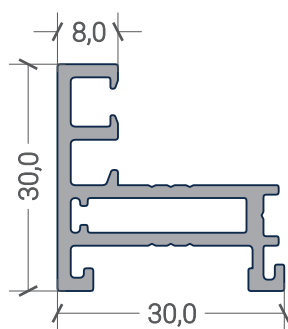

IDS.30 - Inside

portas interiores e divisórias - perfis do sistema

IDS.304