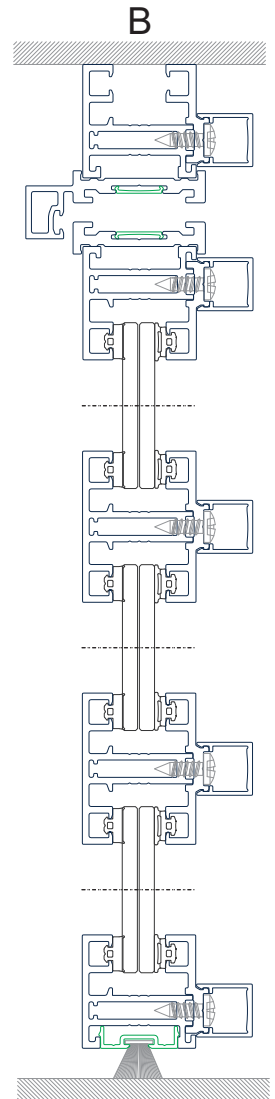

IDS.30 - Inside

portas interiores e divisórias - Pormenores - Batente