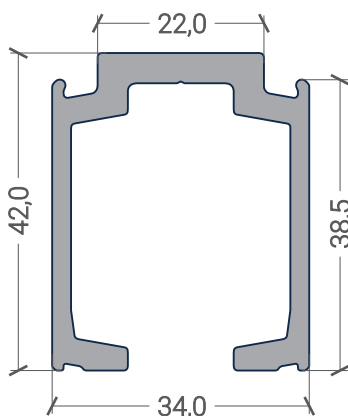

IDS.30 - Inside

portas interiores e divisórias - perfis do sistema

IDS.521