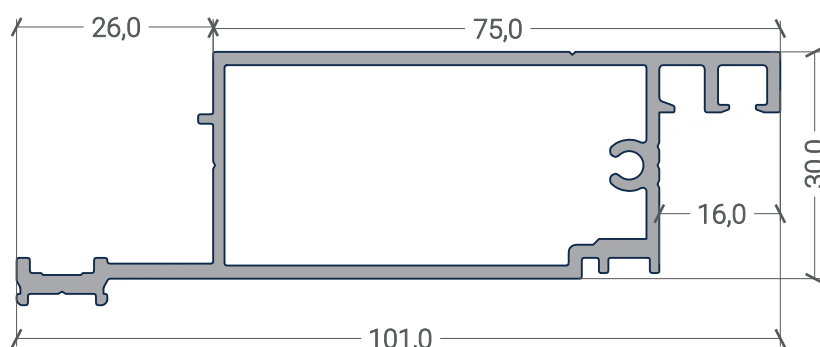

IDS.30 - Inside

portas interiores e divisórias - perfis do sistema

IDS.421