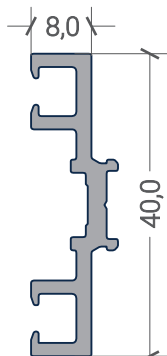

Correr

Fixos

IDS.30 - Inside

portas interiores e divisórias - perfis do sistema

IDS.304

IDS.306

IDS.312

IDS.305

P.50x20x1,5

P.20x10x1,5

Q.50x3

IDS.233

IDS.203

IDS.234

IDS.30 - Inside

portas interiores e divisórias - acessórios

IDS.30 - Inside

portas interiores e divisórias - Tipologia e dimensões

Tipologia:

Dimensões:

máximos por folha

Peso: 100 kg

Largura: 3150 mm

Altura: 3150 mm

máximos por folha

Peso: 100 kg

Largura: 1200 mm

Altura: 2500 mm

máximos por folha

Peso: 200 kg

Largura: 2500 mm

Altura: 2500 mm