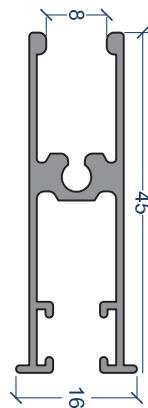

SP - InBath

resguardos de banho

SP.10

X.40.0009 Pelúcia 7,0 x 3,5 	X.28.0007 Rolamento SP.10