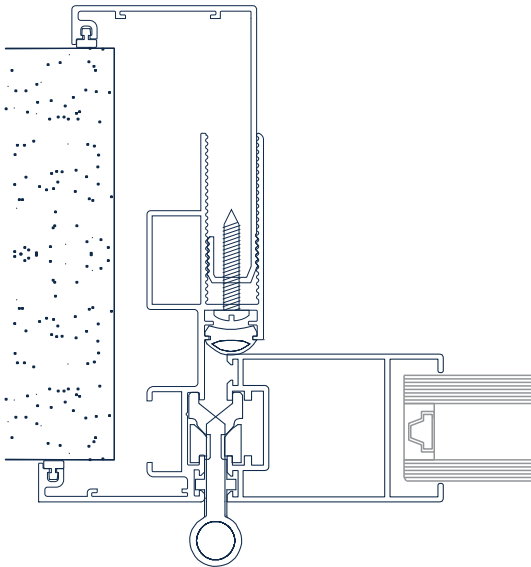

X.55.0001
Agarra União c/ parafuso

G.004.353
Dobradiça inox 80kg (3)

X.44.0033
Vedante vidros

X.53.0001
Mola fixação TR.04

F.014 - InSpan

portas interiores de batente

X.42.0033

Vedante Harmónios