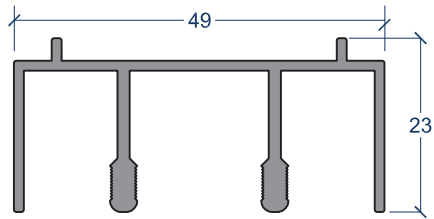

SP - InBath

resguardos de banho

SP.01