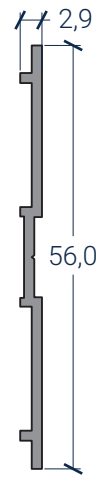

TR.02

TR.04

TR.12

TR.01

TR.03

TR.14

TR.13

X.42.0011
Vedante da folha

X.42.0035

Vedante batente aro fixo

X.42.0039

Vedante de apanelado

X.11.0003

Esq. p/ PT.1705

X.11.0059

Esq. p/F.014.020/021

X.13.0030

Esq. p/F.014.020/021

X.17.0061

Esq. alinhamento 1x26

X.40.0015

Pelúcia 7 x 7 Stopfire

X.50.0064

Tapa furos 10mm

F.014.051

F.014.052

F.014 - InLine

rodapés e rodamacas

F.014.010

F.014.011

F.014.012

C.420.007