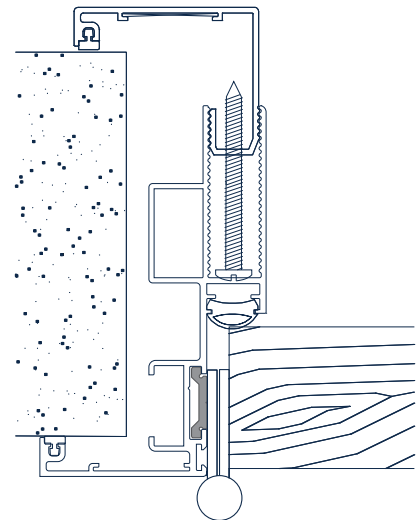

X.55.0001
Agarra União c/ parafuso

G.004.353
Dobradiça inox 80kg (3)

X.44.0033
Vedante vidros

X.53.0001
Mola fixação TR.04

F.014 - InSpan

portas interiores de batente

X.42.0033

Vedante Harmónios