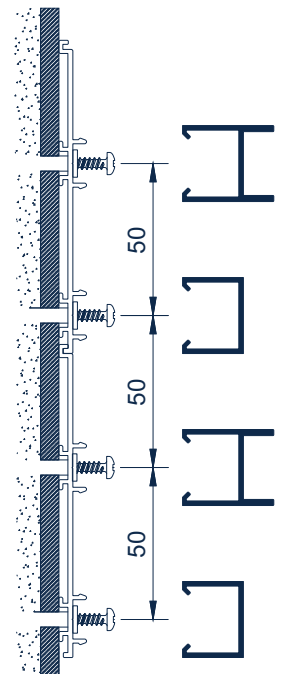

F.018 - InFix

Revestimentos tubulares

Revestimentos apainelados