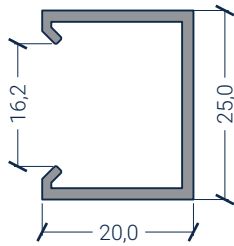

F.018 - InFix

Revestimentos tubulares

F.018.013

Revestimentos apainelados