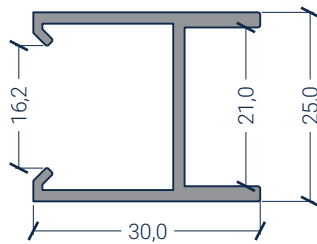

F.018 - InFix

Revestimentos tubulares

F.018.014

Revestimentos apainelados