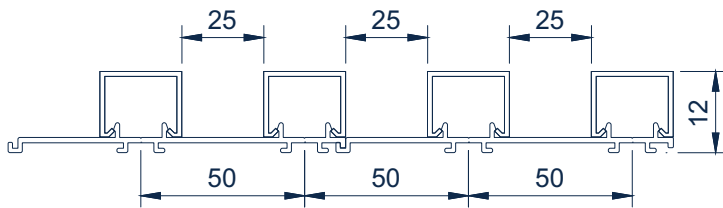

F.018 - InFix

Revestimentos tubulares

Revestimentos apainelados