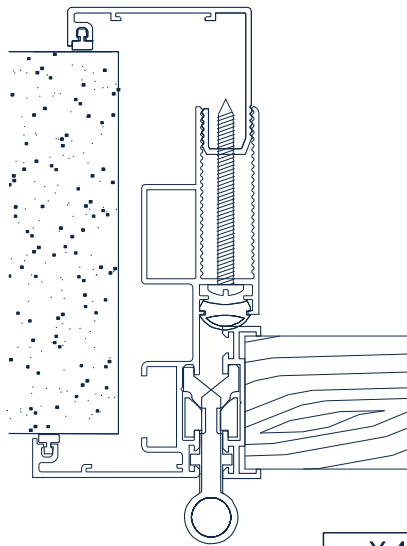

X.55.0001
Agarra União c/ parafuso

G.004.353
Dobradiça inox 80kg (3)

X.44.0033
Vedante vidros

X.53.0001
Mola fixação TR.04

F.014 - InSpan

portas interiores de batente

X.42.0033

Vedante Harmónios