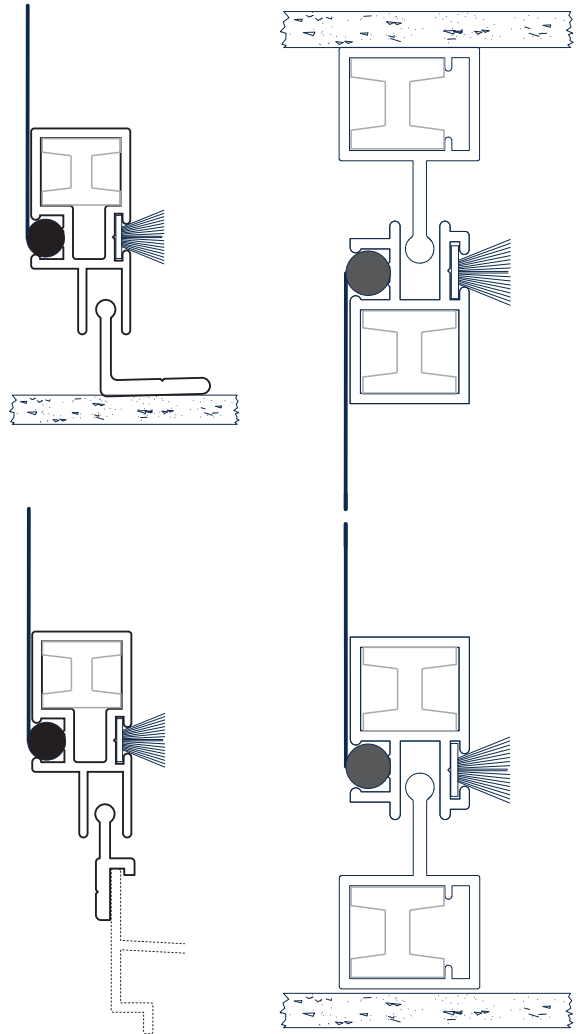

X.55.0035
Mola de fixação direta

<p>X.55.0046 Mola aplicação F.014.010</p>	<p>X.46.0059 Vedante PTE (cinza)</p>	<p>X.46.0060 Tampa /Difusor PVC</p>	<p>X.56.0023 Remate Esquina Alumin</p>		
<p>X.56.0033 Remate Esquina F.014.012</p>	<p>X.56.0045 Remate Esquina F.014.011</p>	<p>X.56.0016 Topo F.014.011Esquerdo</p>	<p>X.56.0075 Topo F.014.012 Direito</p>	<p>X.56.0022 Remate C.400.007 Dir.</p>	
<p>X.59.0098 Espaçador 30mm</p>	<p>X.56.0034 Remate Canto F.014.012</p>	<p>X.56.0046 Remate Canto F.014.011</p>	<p>X.56.0017 Topo F.014.011Direito</p>	<p>X.56.0076 Topo F.014.012 Esquerdo</p>	<p>X.56.0021 Remate C.400.007 Esq.</p>

X.40.0009 Pelúcia 7,0 x 3,5 	X.28.0007 Rolamento SP.10
---	---

DIV - InFly

perfis para redes mosquiteiras

DIV.0301

DIV.0316

DIV.0329

DIV.0322

DIV.0323

DIV.0324

<p>X.10.0006 Esquadro PVC</p> 	<p>X.28.0036 Deslizador PVC</p> 	<p>X.40.0013 Pelúcia 7x7,5</p> 	<p>X.49.0001 Rede mosquiteira</p> 	<p>X.46.0018 Vedante Fixador de Rede</p> 
--	--	---	---	---

DIV - Vitrln

perfis para vitrines

DIV.0101

DIV.0102

DIV.0103

X.28.0042
Rolamento Vitrine

X.59.0018
Batente Topo Vitrine