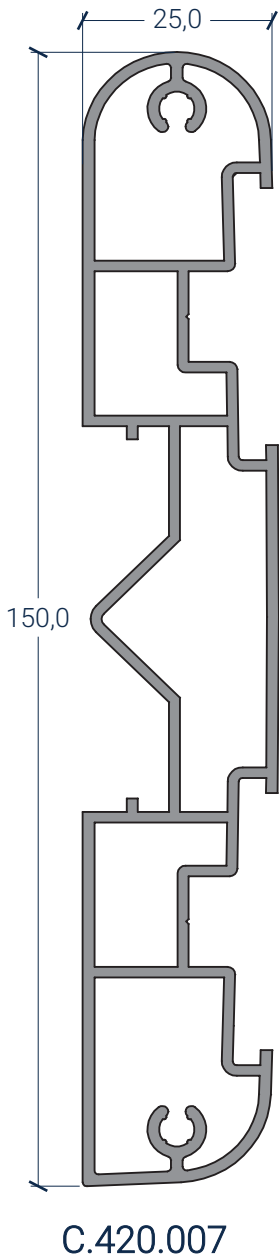

F.014 - InLine

rodapés e rodamacas

C.420.007

X.55.0046 Mola aplicação F.014.010	X.46.0059 Vedante PTE (cinza)	X.46.0060 Tampa /Difusor PVC	X.56.0023 Remate Esquina Alumin		
X.56.0033 Remate Esquina F.014.012	X.56.0045 Remate Esquina F.014.011	X.56.0016 Topo F.014.011Esquerdo	X.56.0075 Topo F.014.012 Direito	X.56.0022 Remate C.400.007 Dir.	
X.59.0098 Espaçador 30mm	X.56.0034 Remate Canto F.014.012	X.56.0046 Remate Canto F.014.011	X.56.0017 Topo F.014.011Direito	X.56.0076 Topo F.014.012 Esquerdo	X.56.0021 Remate C.400.007 Esq.