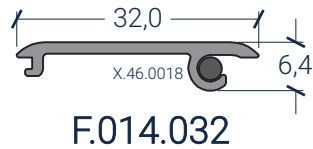

F.014 - InSpan

portas interiores de batente