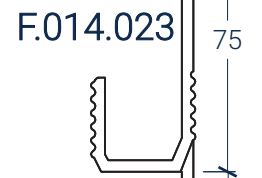

F.014 - InSpan

portas interiores de batente