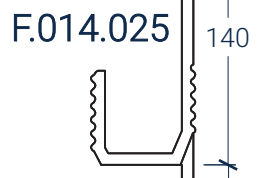

F.014 - InSpan

portas interiores de batente