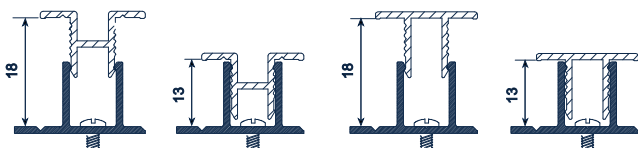

F.018 - InFix

Revestimentos tubulares

Revestimentos apainelados