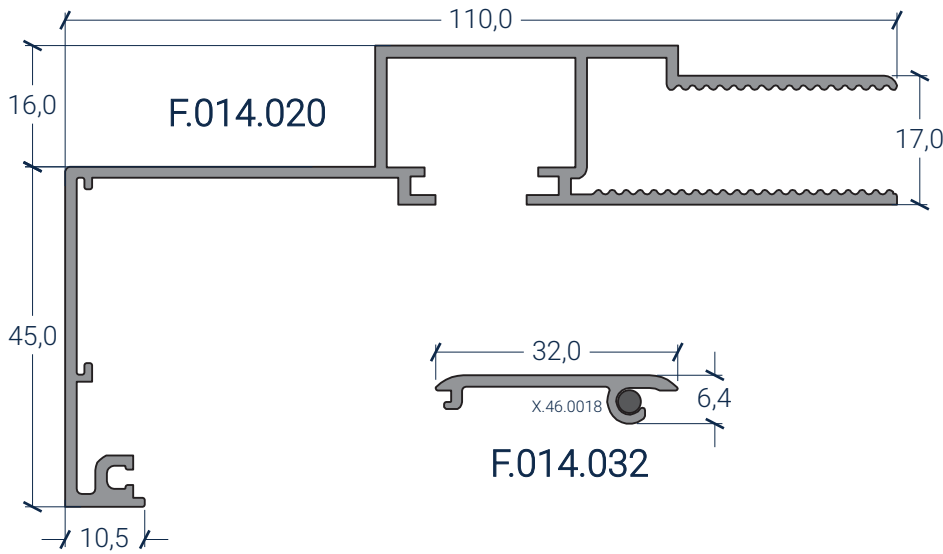

X.46.0018

Vedante fixador F.014.032

X.20.0071

Dobrad. p/ móvel alumínio

X.25.0008

Dobradiça porta vai-vem

G.004.353

Dobradiça inox 80kg (3)

F.014 - InSpan

portas interiores de batente

F.014 - InSlide

portas interiores de correr suspensas e embutidas

F.014 - InSlide

portas interiores de correr suspensas e embutidas

F.014 - InSlide

portas interiores de correr suspensas e embutidas