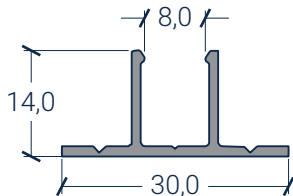

Revestimentos apainelados

F.014.050