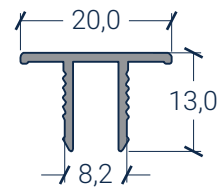

F.018 - InFix

Revestimentos tubulares

Revestimentos apainelados

F.014.052