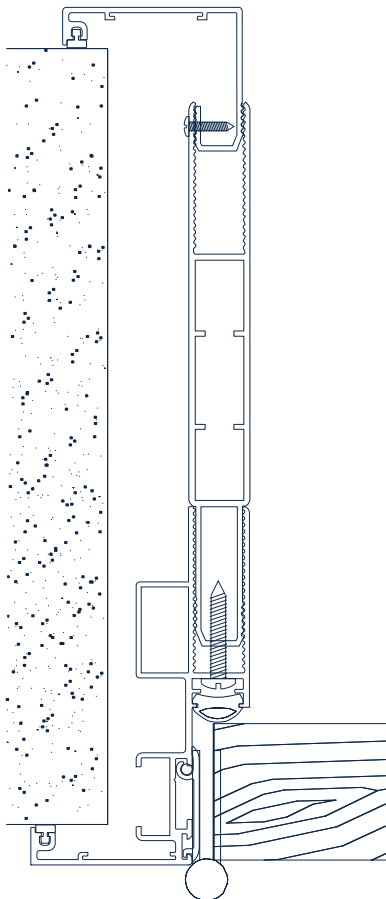

X.55.0001
Agarra União c/ parafuso

G.004.353
Dobradiça inox 80kg (3)

X.44.0033
Vedante vidros

X.53.0001
Mola fixação TR.04

F.014 - InSpan

portas interiores de batente

X.42.0033

Vedante Harmónios

X.42.0035

Vedante batente aro fixo

X.42.0039

Vedante de apanelado

X.11.0003

Esq. p/ PT.1705

X.11.0059

Esq. p/F.014.020/021