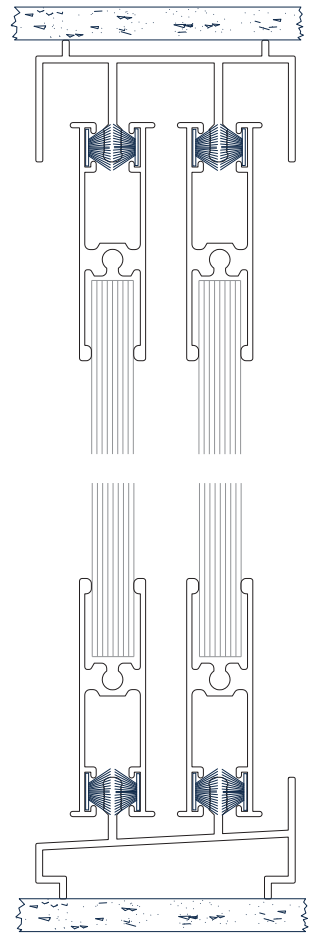

SP.27

X.40.0009 Pelúcia 7,0 x 3,5 	X.28.0007 Rolamento SP.10