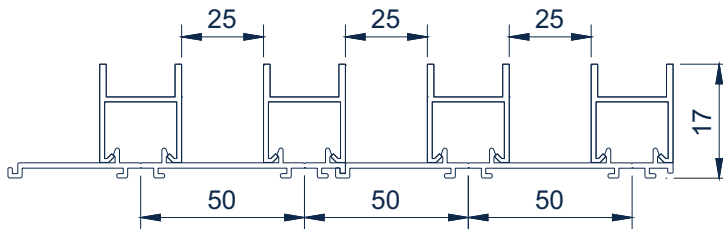

F.018 - InFix

Revestimentos tubulares

Revestimentos apainelados