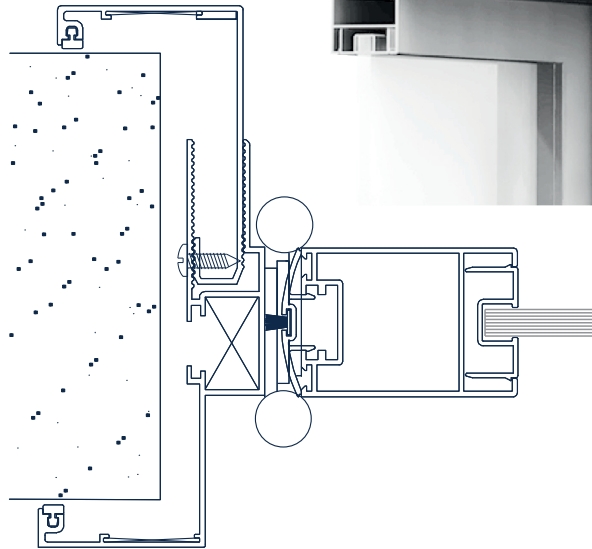

X.55.0001
Agarra União c/ parafuso

G.004.353
Dobradiça inox 80kg (3)

X.44.0033
Vedante vidros

X.53.0001
Mola fixação TR.04

F.014 - InSpan

portas interiores de batente

X.42.0033

Vedante Harmónios