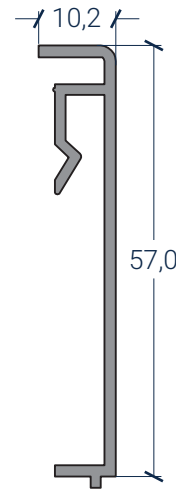

F.014.051

F.014.052

F.014 - InLine

rodapés e rodamacas

F.014.010

F.014.011

F.014.012

C.420.007

X.55.0035
Mola de fixação direta

<p>X.55.0046 Mola aplicação F.014.010</p>	<p>X.46.0059 Vedante PTE (cinza)</p>	<p>X.46.0060 Tampa /Difusor PVC</p>	<p>X.56.0023 Remate Esquina Alumin</p>		
<p>X.56.0033 Remate Esquina F.014.012</p>	<p>X.56.0045 Remate Esquina F.014.011</p>	<p>X.56.0016 Topo F.014.011Esquerdo</p>	<p>X.56.0075 Topo F.014.012 Direito</p>	<p>X.56.0022 Remate C.400.007 Dir.</p>	
<p>X.59.0098 Espaçador 30mm</p>	<p>X.56.0034 Remate Canto F.014.012</p>	<p>X.56.0046 Remate Canto F.014.011</p>	<p>X.56.0017 Topo F.014.011Direito</p>	<p>X.56.0076 Topo F.014.012 Esquerdo</p>	<p>X.56.0021 Remate C.400.007 Esq.</p>