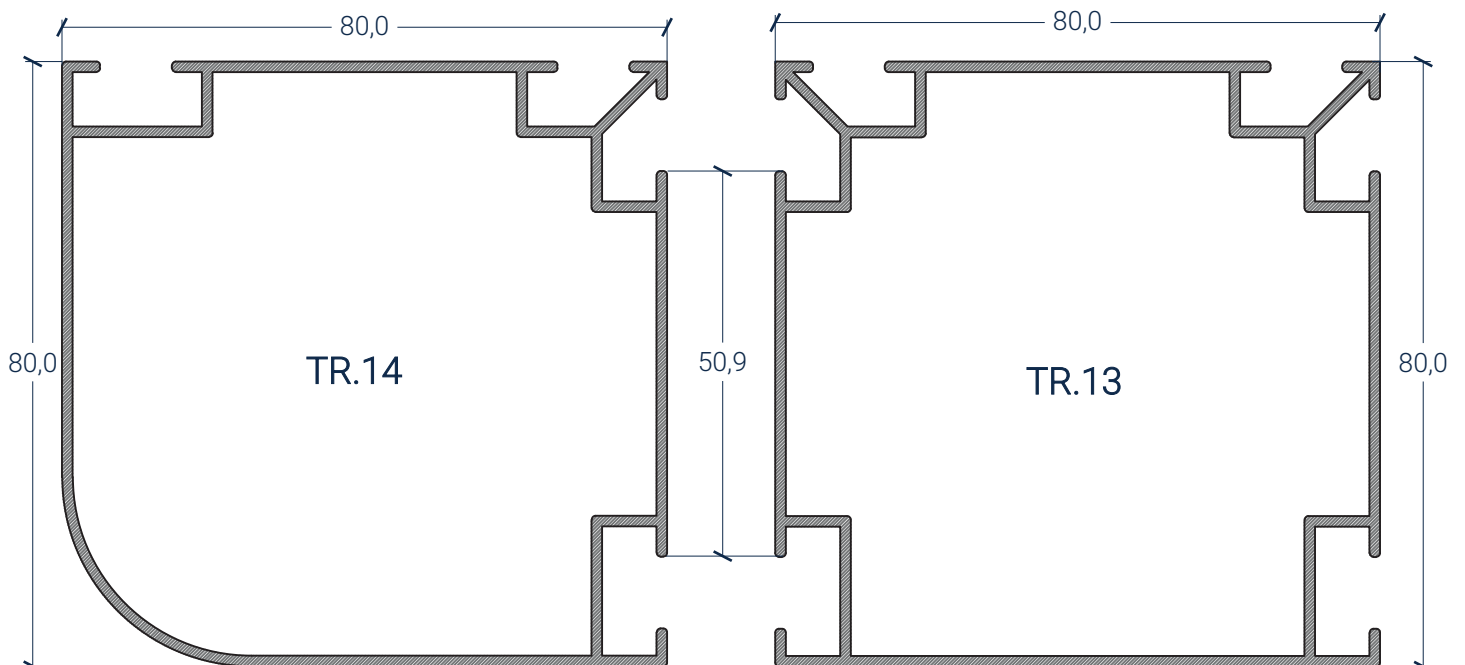

TR.14

TR.13

X.42.0011
Vedante da folha

X.55.0001
Agarra União c/ parafuso

G.004.353
Dobradiça inox 80kg (3)

X.44.0033
Vedante vidros

X.53.0001
Mola fixação TR.04