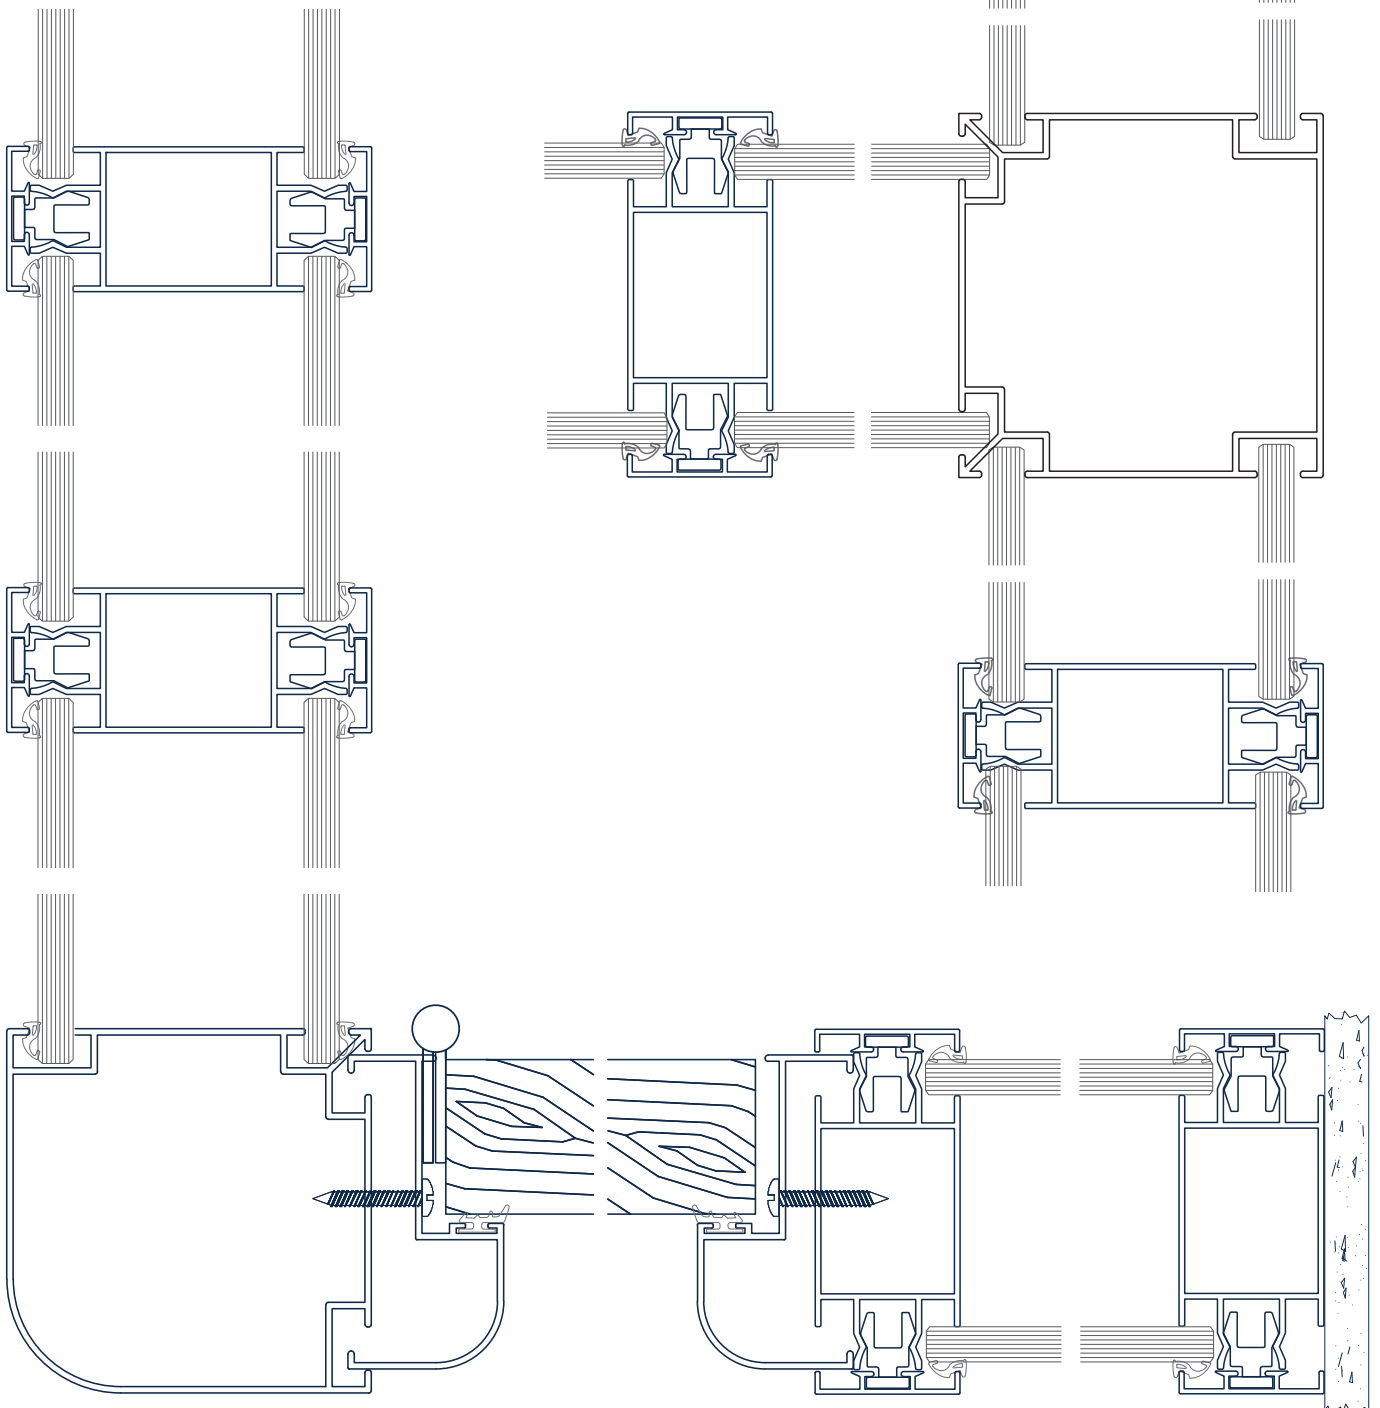

InDoor

TR/F.014

*portas interiores de batente,
de embutir, divisórias, rodapés,
revestimentos, resguardos banho...*

LOU/ALU[®]

TR - InStudio

divisória clássica

TR - InStudio

divisória clássica