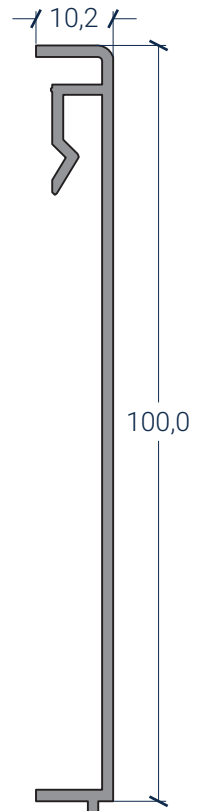

F.014 - InLine

rodapés e rodamacas

F.014.012

X.55.0046 Mola aplicação F.014.010	X.46.0059 Vedante PTE (cinza)	X.46.0060 Tampa /Difusor PVC	X.56.0023 Remate Esquina Alumin		
X.56.0033 Remate Esquina F.014.012	X.56.0045 Remate Esquina F.014.011	X.56.0016 Topo F.014.011Esquerdo	X.56.0075 Topo F.014.012 Direito	X.56.0022 Remate C.400.007 Dir.	
X.59.0098 Espaçador 30mm	X.56.0034 Remate Canto F.014.012	X.56.0046 Remate Canto F.014.011	X.56.0017 Topo F.014.011Direito	X.56.0076 Topo F.014.012 Esquerdo	X.56.0021 Remate C.400.007 Esq.