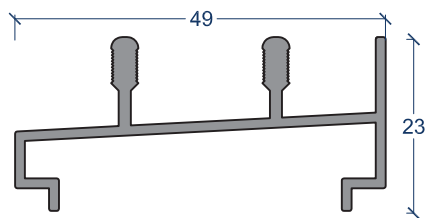

SP - InBath

resguardos de banho

SP.16

X.40.0009 Pelúcia 7,0 x 3,5 	X.28.0007 Rolamento SP.10