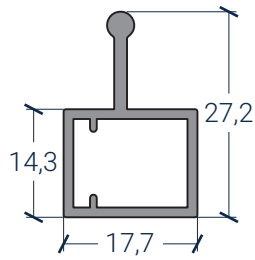

X.40.0009 Pelúcia 7,0 x 3,5 	X.28.0007 Rolamento SP.10
---	---

DIV - InFly

perfis para redes mosquiteiras

DIV.0301

DIV.0316

DIV.0329

DIV.0322

DIV.0323