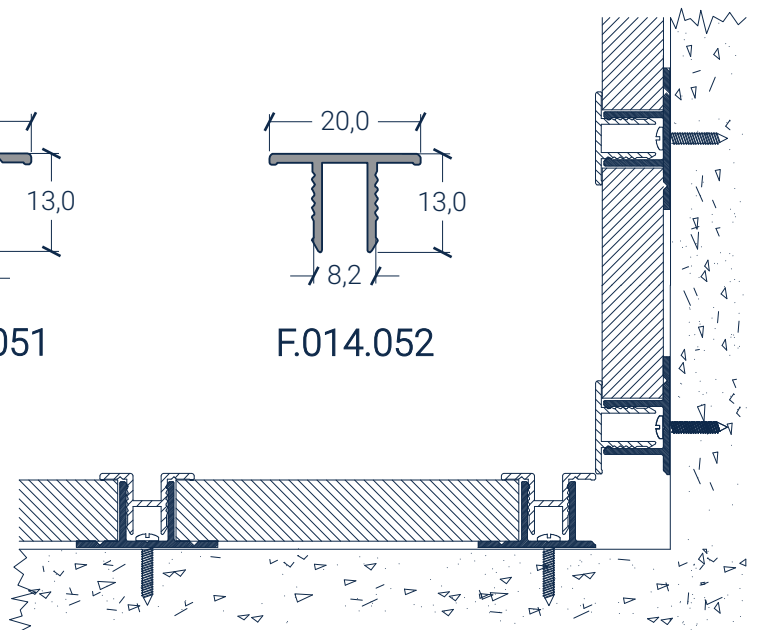

F.018 - InFix

Revestimentos tubulares

Revestimentos apainelados