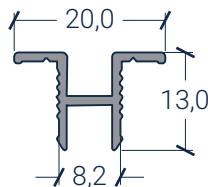

F.018 - InFix

Revestimentos tubulares

Revestimentos apainelados

F.014.051