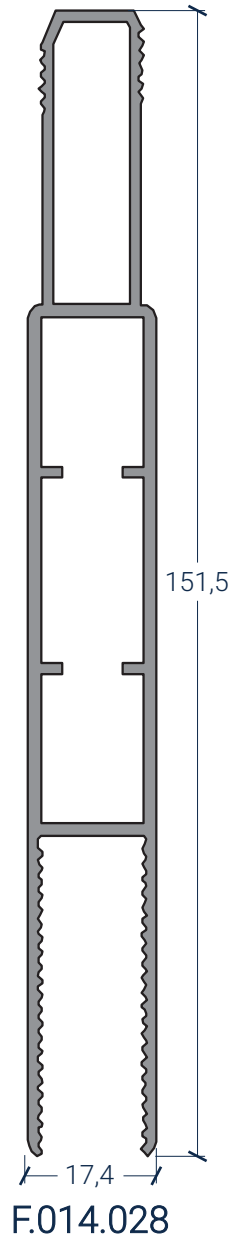

F.014 - InSpan

portas interiores de batente