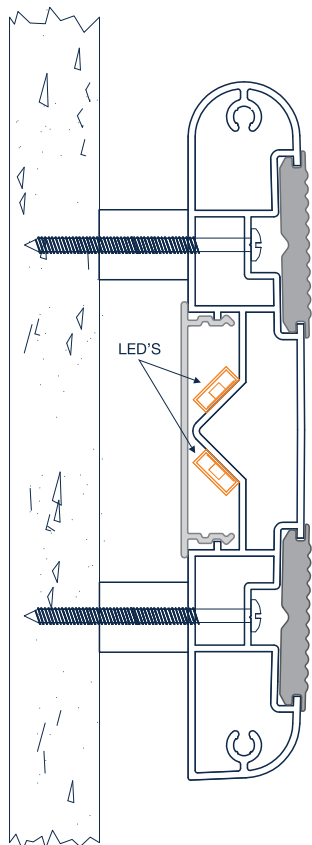

X.55.0035
Mola de fixação direta

<p>X.55.0046 Mola aplicação F.014.010</p>	<p>X.46.0059 Vedante PTE (cinza)</p>	<p>X.46.0060 Tampa /Difusor PVC</p>	<p>X.56.0023 Remate Esquina Alumin</p>		
<p>X.56.0033 Remate Esquina F.014.012</p>	<p>X.56.0045 Remate Esquina F.014.011</p>	<p>X.56.0016 Topo F.014.011Esquerdo</p>	<p>X.56.0075 Topo F.014.012 Direito</p>	<p>X.56.0022 Remate C.400.007 Dir.</p>	
<p>X.59.0098 Espaçador 30mm</p>	<p>X.56.0034 Remate Canto F.014.012</p>	<p>X.56.0046 Remate Canto F.014.011</p>	<p>X.56.0017 Topo F.014.011Direito</p>	<p>X.56.0076 Topo F.014.012 Esquerdo</p>	<p>X.56.0021 Remate C.400.007 Esq.</p>