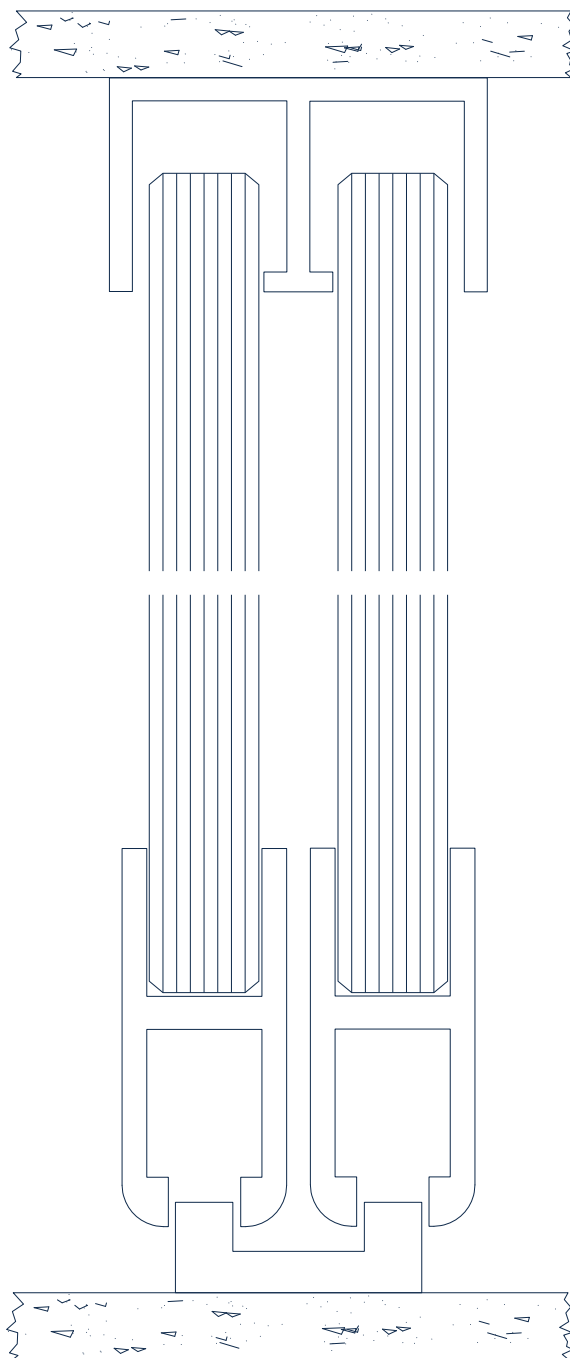

X.55.0035
Mola de fixação direta

<p>X.55.0046 Mola aplicação F.014.010</p>	<p>X.46.0059 Vedante PTE (cinza)</p>	<p>X.46.0060 Tampa /Difusor PVC</p>	<p>X.56.0023 Remate Esquina Alumin</p>		
<p>X.56.0033 Remate Esquina F.014.012</p>	<p>X.56.0045 Remate Esquina F.014.011</p>	<p>X.56.0016 Topo F.014.011Esquerdo</p>	<p>X.56.0075 Topo F.014.012 Direito</p>	<p>X.56.0022 Remate C.400.007 Dir.</p>	
<p>X.59.0098 Espaçador 30mm</p>	<p>X.56.0034 Remate Canto F.014.012</p>	<p>X.56.0046 Remate Canto F.014.011</p>	<p>X.56.0017 Topo F.014.011Direito</p>	<p>X.56.0076 Topo F.014.012 Esquerdo</p>	<p>X.56.0021 Remate C.400.007 Esq.</p>

DIV.0324

<p>X.10.0006 Esquadro PVC</p> 	<p>X.28.0036 Deslizador PVC</p> 	<p>X.40.0013 Pelúcia 7x7,5</p> 	<p>X.49.0001 Rede mosquiteira</p> 	<p>X.46.0018 Vedante Fixador de Rede</p> 
--	--	---	---	---

DIV - Vitrln

perfis para vitrines

DIV.0101

DIV.0102

DIV.0103

X.28.0042
Rolamento Vitrine

X.59.0018
Batente Topo Vitrine