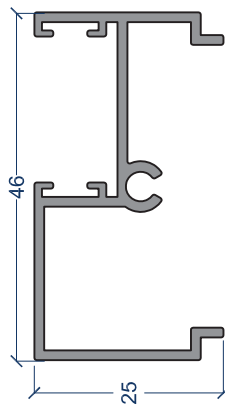

SP - InBath

resguardos de banho

SP.04

X.40.0009 Pelúcia 7,0 x 3,5 	X.28.0007 Rolamento SP.10