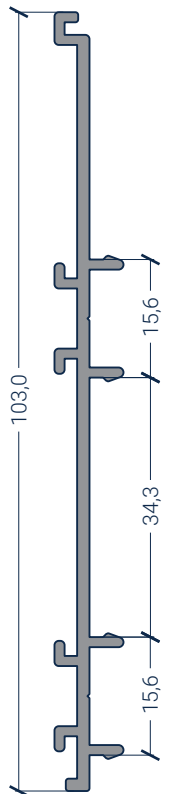

F.018 - InFix

Revestimentos tubulares

F.018.011