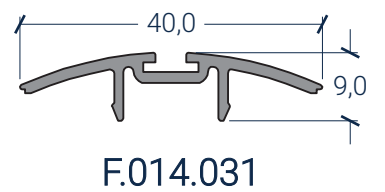

F.014 - InSpan

portas interiores de batente