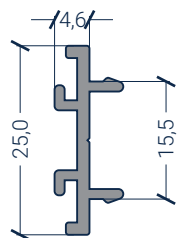

F.018 - InFix

Revestimentos tubulares

F.018.012

Revestimentos apainelados