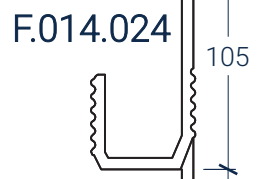

F.014 - InSpan

portas interiores de batente