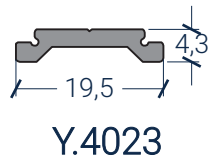

F.014 - InSpan

portas interiores de batente