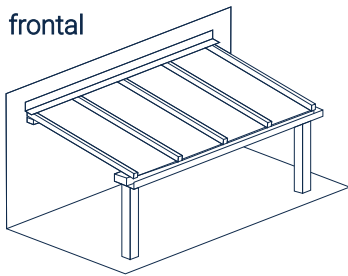

esplanadas e jardins de inverno - Caixas de enchimento

TRS - Terrasse

esplanadas e jardins de inverno - Montagem de Pilares

côncava

convexa

duas águas

frontal

diamante

TRS -Terrasse

esplanadas e jardins de inverno - Perfil para iluminação

Acessórios:

<p>X.45.0049 Vedante Bite (3mm)</p>	<p>X.45.0050 Vedante Bite (5mm)</p>	<p>X.45.0051 Vedante Bite (7mm)</p>	<p>X.45.0052 Vedante Bite (10mm)</p>		
<p>X.46.0051 Vedante Interior (TRS.02)</p>	<p>X.46.0052 Vedante Caleiro (TRS.01)</p>	<p>X.46.0053 Vedante exterior (TRS.02)</p>	<p>X.56.0001 Tampa para TRS.01</p>	<p>X.56.0002 Tampa TRS.01 c/TRS.31</p>	<p>X.56.0003 Tampa para TRS.02</p>
<p>X.56.0004 Tampa para TRS.21</p>	<p>X.56.0005 Tampa para TRS.20</p>	<p>X.56.0006 Tampa para TRS.23</p>	<p>X.56.0007 Tampa para TRS.22</p>	<p>X.56.0008 Remate tubo 80mm</p>	<p>X.56.0009 Remate tubo 50mm</p>