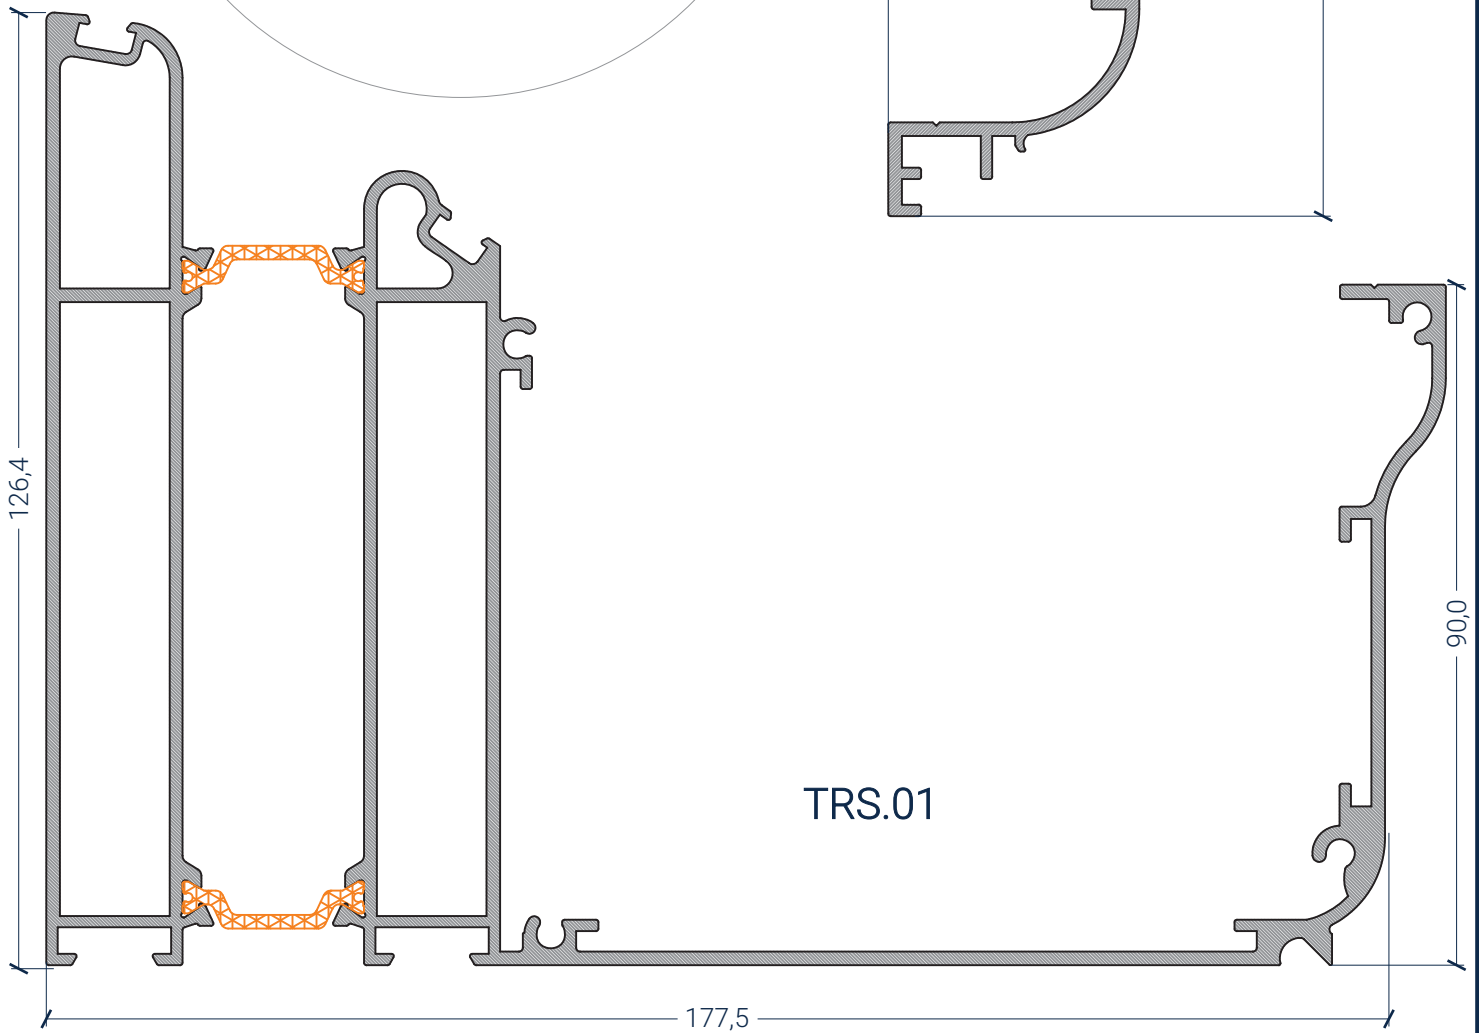

TRS.33

XR.7030

X.46.0051 Vedante Interior (TRS.02) 	X.46.0053 Vedante exterior (TRS.02) 	X.56.0003 Tampa para TRS.02 
--	---	---

TRS -Terrasse

esplanadas e jardins de inverno - Perfis de Caleiro

X.46.0052 Vedante Caleiro (TRS.01)	X.56.0001 Tampa para TRS.01	X.56.0002 Tampa TRS.01 c/TRS.31	X.56.0008 Remate tubo 80mm	X.56.0009 Remate tubo 50mm

TRS -Terrasse

esplanadas e jardins de inverno - Vigotas centrais

TRS.20

TRS.21

TRS -Terrasse

esplanadas e jardins de inverno - Perfis laterais

TRS.22

TRS.23

<p>X.56.0006 Tampa para TRS.23</p> 	<p>X.56.0007 Tampa para TRS.22</p> 
--	--

TRS -Terrasse

esplanadas e jardins de inverno - Pilar central

TRS -Terrasse

esplanadas e jardins de inverno - Pilar de canto

TRS -Terrasse