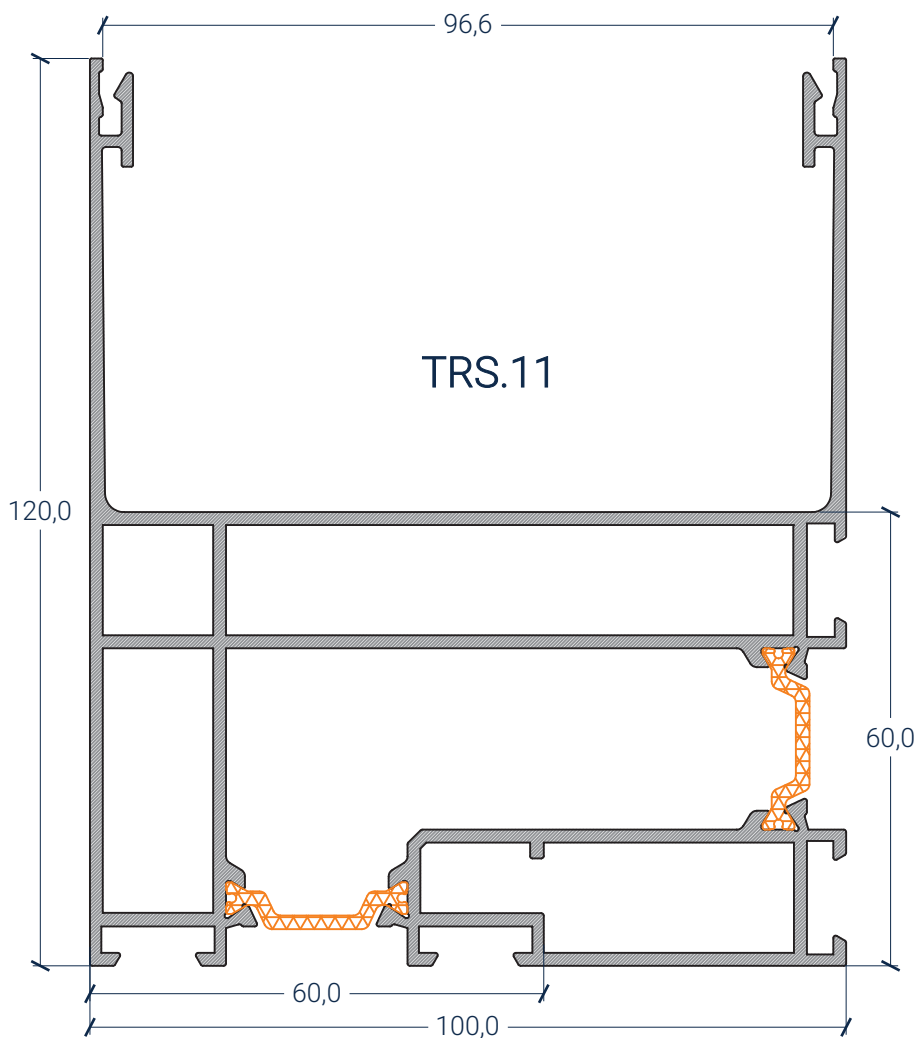

TRS -Terrasse

esplanadas e jardins de inverno - Vigotas centrais

TRS.20

TRS.21

TRS -Terrasse

esplanadas e jardins de inverno - Perfis laterais

TRS.22

TRS.23

<p>X.56.0006 Tampa para TRS.23</p> 	<p>X.56.0007 Tampa para TRS.22</p> 
--	--

TRS -Terrasse

esplanadas e jardins de inverno - Pilar central

TRS -Terrasse

esplanadas e jardins de inverno - Pilar de canto

TRS -Terrasse

esplanadas e jardins de inverno - Pilar central 135°

TRS -Terrasse

esplanadas e jardins de inverno - Bites de fixação

TRS.51

TRS.40

TRS.41

TRS.43

TRS.42