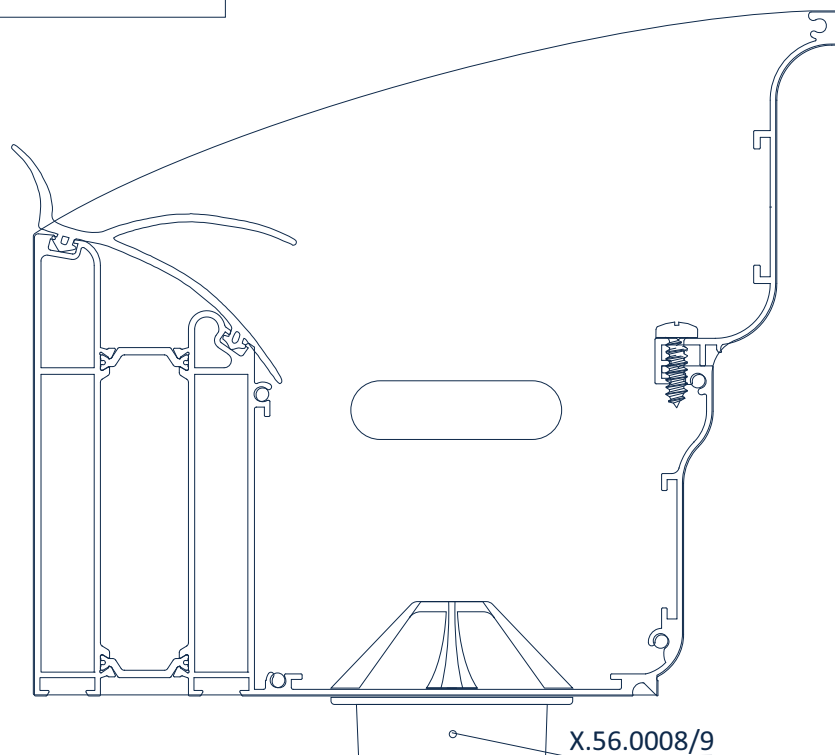

<p>X.56.0006 Tampa para TRS.23</p> 	<p>X.56.0007 Tampa para TRS.22</p> 
--	--

TRS -Terrasse

esplanadas e jardins de inverno - Pilar central

TRS -Terrasse

esplanadas e jardins de inverno - Pilar de canto

TRS -Terrasse

esplanadas e jardins de inverno - Pilar central 135°

TRS -Terrasse

esplanadas e jardins de inverno - Bites de fixação

TRS.51

TRS.40

TRS.41

TRS.43

TRS.42

X.45.0049 Vedante Bite (3mm)	X.45.0050 Vedante Bite (5mm)
X.45.0051 Vedante Bite (7mm)	X.45.0052 Vedante Bite (10mm)

TRS -Terrasse

esplanadas e jardins de inverno - Encosto e Caleiro

X.56.0008/9

TRS -Terrasse