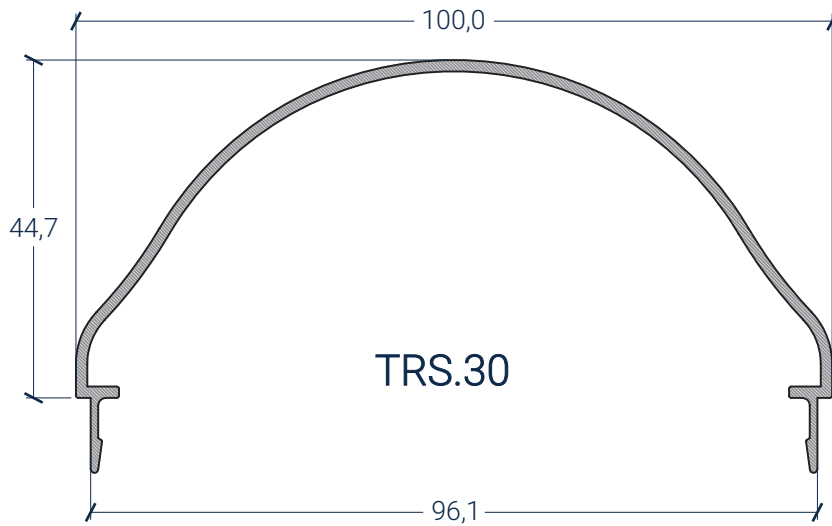

TRS -Terrasse

esplanadas e jardins de inverno - Vigotas centrais

TRS.20

TRS.21

TRS -Terrasse

esplanadas e jardins de inverno - Perfis laterais

TRS.22

TRS.23

<p>X.56.0006 Tampa para TRS.23</p> 	<p>X.56.0007 Tampa para TRS.22</p> 
--	--

TRS -Terrasse

esplanadas e jardins de inverno - Pilar central

TRS -Terrasse

esplanadas e jardins de inverno - Pilar de canto

TRS -Terrasse

esplanadas e jardins de inverno - Pilar central 135°

TRS -Terrasse

esplanadas e jardins de inverno - Bites de fixação

TRS.51

TRS.40

TRS.41

TRS.43

TRS.42