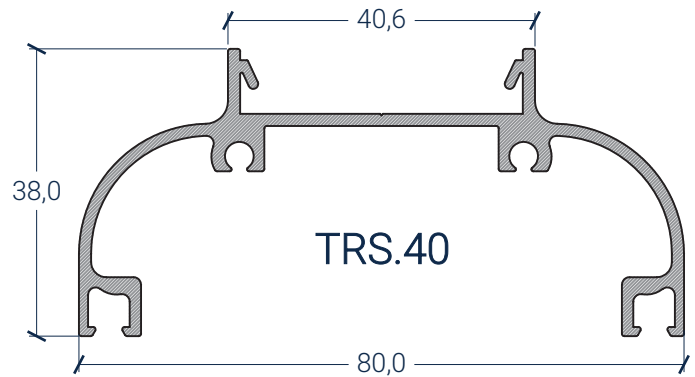

esplanadas e jardins de inverno - Pilar central 135°

TRS -Terrasse

esplanadas e jardins de inverno - Bites de fixação

TRS.51

TRS.40

TRS.41

TRS.43

TRS.42

X.45.0049 Vedante Bite (3mm)	X.45.0050 Vedante Bite (5mm)
X.45.0051 Vedante Bite (7mm)	X.45.0052 Vedante Bite (10mm)

TRS -Terrasse

esplanadas e jardins de inverno - Encosto e Caleiro

X.56.0008/9

TRS -Terrasse