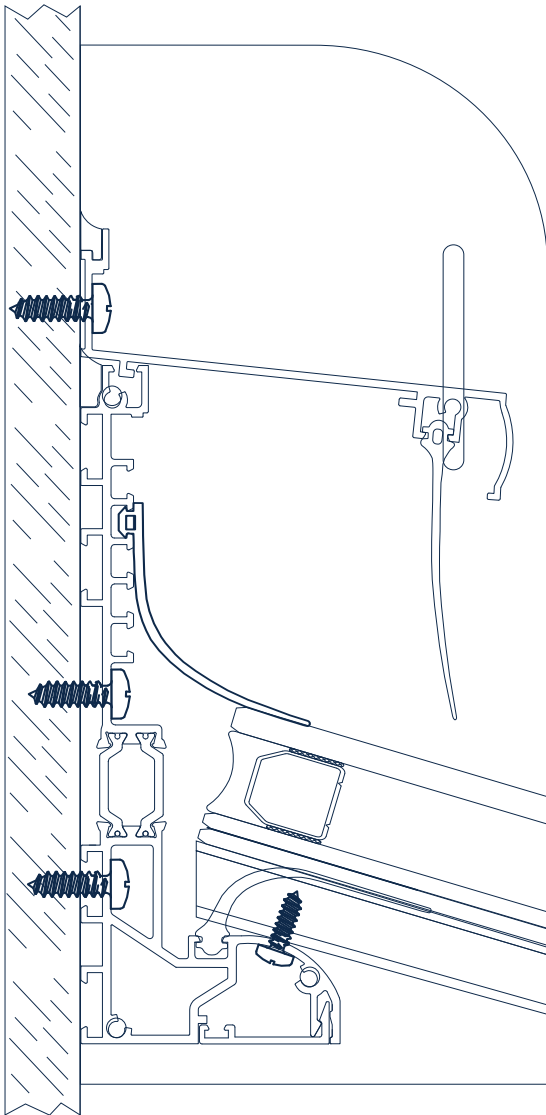

<p>X.56.0006 Tampa para TRS.23</p> 	<p>X.56.0007 Tampa para TRS.22</p> 
--	--

TRS -Terrasse

esplanadas e jardins de inverno - Pilar central

TRS -Terrasse

esplanadas e jardins de inverno - Pilar de canto

TRS -Terrasse

esplanadas e jardins de inverno - Pilar central 135°

TRS -Terrasse

esplanadas e jardins de inverno - Bites de fixação

TRS.51

TRS.40

TRS.41

TRS.43

TRS.42

X.45.0049 Vedante Bite (3mm)	X.45.0050 Vedante Bite (5mm)
X.45.0051 Vedante Bite (7mm)	X.45.0052 Vedante Bite (10mm)

TRS -Terrasse

esplanadas e jardins de inverno - Encosto e Caleiro

X.56.0008/9

TRS -Terrasse