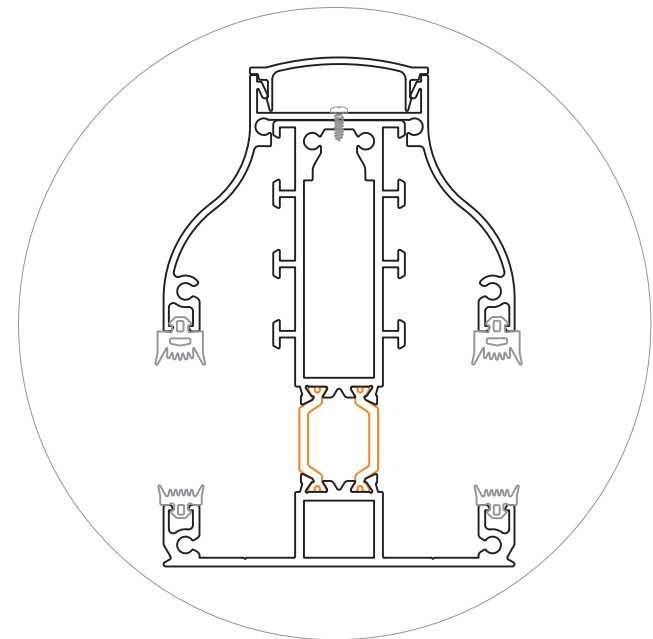

Terrasse

esplanadas
e jardins de inverno

LOU/ALU[®]

Terrasse

esplanadas
e jardins de inverno

TRS -Terrasse

esplanadas e jardins de inverno - Perfis de Encosto

TRS.02

TRS.33

XR.7030

X.46.0051 Vedante Interior (TRS.02) 	X.46.0053 Vedante exterior (TRS.02) 	X.56.0003 Tampa para TRS.02 
--	---	---

TRS -Terrasse

esplanadas e jardins de inverno - Perfis de Caleiro

X.46.0052 Vedante Caleiro (TRS.01)	X.56.0001 Tampa para TRS.01	X.56.0002 Tampa TRS.01 c/TRS.31	X.56.0008 Remate tubo 80mm	X.56.0009 Remate tubo 50mm

TRS -Terrasse

esplanadas e jardins de inverno - Vigotas centrais

TRS.20

TRS.21

TRS -Terrasse

esplanadas e jardins de inverno - Perfis laterais

TRS.22

TRS.23

<p>X.56.0006 Tampa para TRS.23</p> 	<p>X.56.0007 Tampa para TRS.22</p> 
--	--

TRS -Terrasse

esplanadas e jardins de inverno - Pilar central

TRS -Terrasse

esplanadas e jardins de inverno - Pilar de canto

TRS -Terrasse