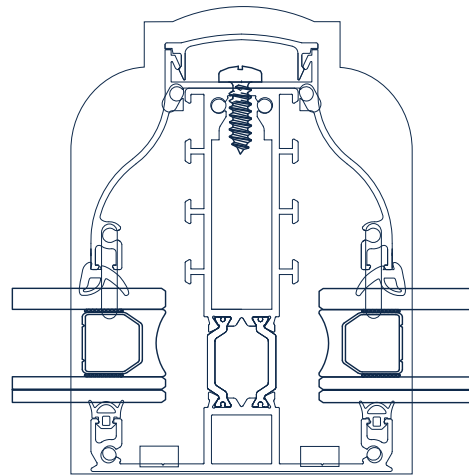

<p>X.56.0006 Tampa para TRS.23</p> 	<p>X.56.0007 Tampa para TRS.22</p> 
--	--

TRS -Terrasse

esplanadas e jardins de inverno - Pilar central

TRS -Terrasse

esplanadas e jardins de inverno - Pilar de canto

TRS -Terrasse

X.45.0049 Vedante Bite (3mm)	X.45.0050 Vedante Bite (5mm)
X.45.0051 Vedante Bite (7mm)	X.45.0052 Vedante Bite (10mm)

TRS -Terrasse

esplanadas e jardins de inverno - Encosto e Caleiro

X.56.0008/9

TRS -Terrasse

esplanadas e jardins de inverno - Caixas de enchimento

TRS - Terrasse

esplanadas e jardins de inverno - Montagem de Pilares

côncava

convexa

duas águas

frontal

diamante

TRS -Terrasse

esplanadas e jardins de inverno - Perfil para iluminação

Acessórios:

<p>X.45.0049 Vedante Bite (3mm)</p>	<p>X.45.0050 Vedante Bite (5mm)</p>	<p>X.45.0051 Vedante Bite (7mm)</p>	<p>X.45.0052 Vedante Bite (10mm)</p>		
<p>X.46.0051 Vedante Interior (TRS.02)</p>	<p>X.46.0052 Vedante Caleiro (TRS.01)</p>	<p>X.46.0053 Vedante exterior (TRS.02)</p>	<p>X.56.0001 Tampa para TRS.01</p>	<p>X.56.0002 Tampa TRS.01 c/TRS.31</p>	<p>X.56.0003 Tampa para TRS.02</p>
<p>X.56.0004 Tampa para TRS.21</p>	<p>X.56.0005 Tampa para TRS.20</p>	<p>X.56.0006 Tampa para TRS.23</p>	<p>X.56.0007 Tampa para TRS.22</p>	<p>X.56.0008 Remate tubo 80mm</p>	<p>X.56.0009 Remate tubo 50mm</p>