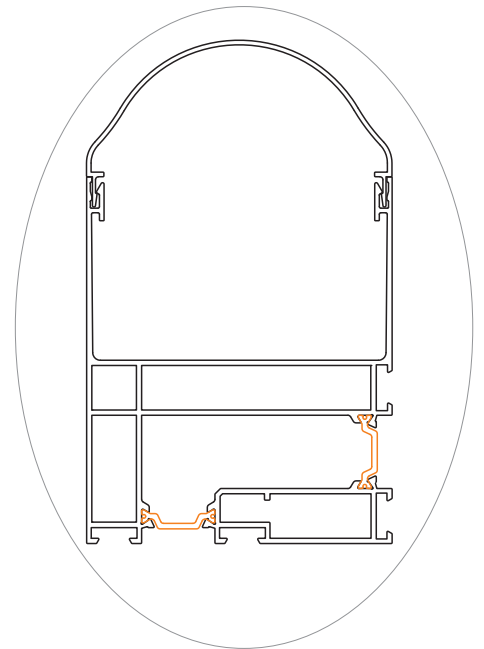

TRS.33

XR.7030

X.46.0051 Vedante Interior (TRS.02) 	X.46.0053 Vedante exterior (TRS.02) 	X.56.0003 Tampa para TRS.02 
--	---	---

TRS -Terrasse

esplanadas e jardins de inverno - Perfis de Caleiro

X.46.0052 Vedante Caleiro (TRS.01)	X.56.0001 Tampa para TRS.01	X.56.0002 Tampa TRS.01 c/TRS.31	X.56.0008 Remate tubo 80mm	X.56.0009 Remate tubo 50mm

TRS -Terrasse

esplanadas e jardins de inverno - Vigotas centrais

TRS.20

TRS.21

TRS -Terrasse

esplanadas e jardins de inverno - Perfis laterais

TRS.22

TRS.23

<p>X.56.0006 Tampa para TRS.23</p> 	<p>X.56.0007 Tampa para TRS.22</p> 
--	--

TRS -Terrasse

esplanadas e jardins de inverno - Pilar central

TRS -Terrasse

esplanadas e jardins de inverno - Pilar de canto

TRS -Terrasse

esplanadas e jardins de inverno - Pilar central 135°

TRS -Terrasse

esplanadas e jardins de inverno - Bites de fixação

TRS.51

TRS.40

TRS.41

TRS.43

TRS.42