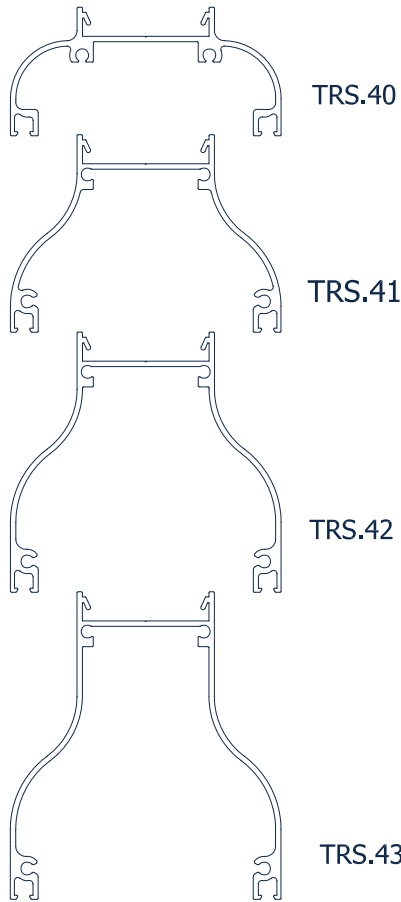

<p>X.56.0006 Tampa para TRS.23</p> 	<p>X.56.0007 Tampa para TRS.22</p> 
--	--

TRS -Terrasse

esplanadas e jardins de inverno - Pilar central

TRS -Terrasse

esplanadas e jardins de inverno - Pilar de canto

TRS -Terrasse

X.45.0049 Vedante Bite (3mm)	X.45.0050 Vedante Bite (5mm)
X.45.0051 Vedante Bite (7mm)	X.45.0052 Vedante Bite (10mm)

TRS -Terrasse

esplanadas e jardins de inverno - Encosto e Caleiro

X.56.0008/9

TRS -Terrasse

esplanadas e jardins de inverno - Caixas de enchimento

TRS - Terrasse

esplanadas e jardins de inverno - Montagem de Pilares

côncava

convexa

duas águas

frontal

diamante

TRS -Terrasse

esplanadas e jardins de inverno - Perfil para iluminação

Acessórios:

<p>X.45.0049 Vedante Bite (3mm)</p>	<p>X.45.0050 Vedante Bite (5mm)</p>	<p>X.45.0051 Vedante Bite (7mm)</p>	<p>X.45.0052 Vedante Bite (10mm)</p>		
<p>X.46.0051 Vedante Interior (TRS.02)</p>	<p>X.46.0052 Vedante Caleiro (TRS.01)</p>	<p>X.46.0053 Vedante exterior (TRS.02)</p>	<p>X.56.0001 Tampa para TRS.01</p>	<p>X.56.0002 Tampa TRS.01 c/TRS.31</p>	<p>X.56.0003 Tampa para TRS.02</p>
<p>X.56.0004 Tampa para TRS.21</p>	<p>X.56.0005 Tampa para TRS.20</p>	<p>X.56.0006 Tampa para TRS.23</p>	<p>X.56.0007 Tampa para TRS.22</p>	<p>X.56.0008 Remate tubo 80mm</p>	<p>X.56.0009 Remate tubo 50mm</p>