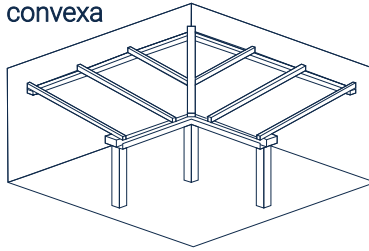

esplanadas e jardins de inverno - Caixas de enchimento

TRS - Terrasse

esplanadas e jardins de inverno - Montagem de Pilares

côncava

convexa

duas águas

frontal

diamante

TRS -Terrasse

esplanadas e jardins de inverno - Perfil para iluminação

Acessórios:

<p>X.45.0049 Vedante Bite (3mm)</p>	<p>X.45.0050 Vedante Bite (5mm)</p>	<p>X.45.0051 Vedante Bite (7mm)</p>	<p>X.45.0052 Vedante Bite (10mm)</p>		
<p>X.46.0051 Vedante Interior (TRS.02)</p>	<p>X.46.0052 Vedante Caleiro (TRS.01)</p>	<p>X.46.0053 Vedante exterior (TRS.02)</p>	<p>X.56.0001 Tampa para TRS.01</p>	<p>X.56.0002 Tampa TRS.01 c/TRS.31</p>	<p>X.56.0003 Tampa para TRS.02</p>
<p>X.56.0004 Tampa para TRS.21</p>	<p>X.56.0005 Tampa para TRS.20</p>	<p>X.56.0006 Tampa para TRS.23</p>	<p>X.56.0007 Tampa para TRS.22</p>	<p>X.56.0008 Remate tubo 80mm</p>	<p>X.56.0009 Remate tubo 50mm</p>