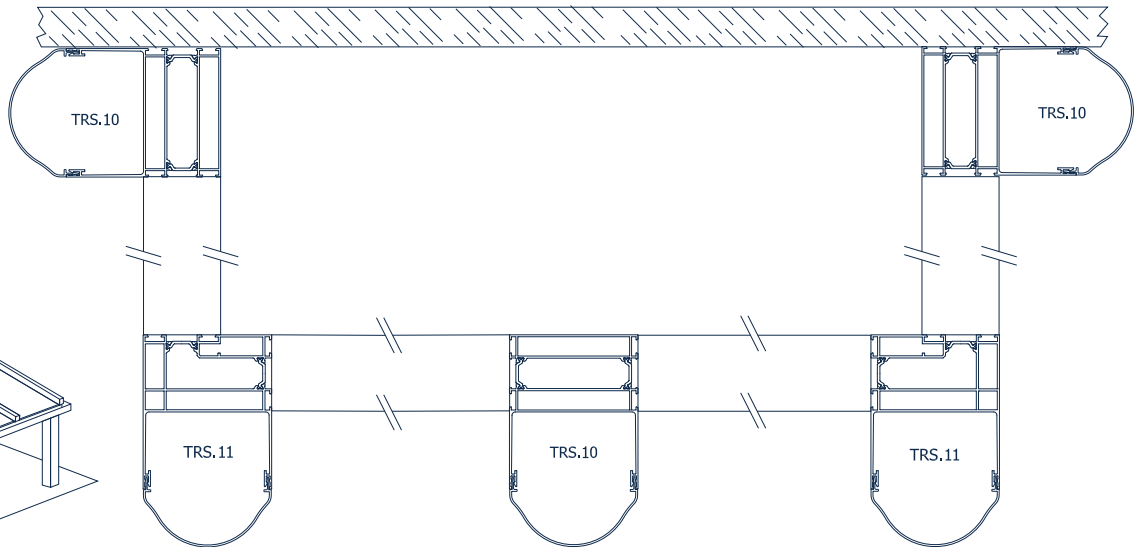

esplanadas e jardins de inverno - Caixas de enchimento

TRS - Terrasse

esplanadas e jardins de inverno - Montagem de Pilares

côncava

convexa

duas águas

frontal

diamante

TRS -Terrasse

esplanadas e jardins de inverno - Perfil para iluminação

Acessórios:

<p>X.45.0049 Vedante Bite (3mm)</p>	<p>X.45.0050 Vedante Bite (5mm)</p>	<p>X.45.0051 Vedante Bite (7mm)</p>	<p>X.45.0052 Vedante Bite (10mm)</p>		
<p>X.46.0051 Vedante Interior (TRS.02)</p>	<p>X.46.0052 Vedante Caleiro (TRS.01)</p>	<p>X.46.0053 Vedante exterior (TRS.02)</p>	<p>X.56.0001 Tampa para TRS.01</p>	<p>X.56.0002 Tampa TRS.01 c/TRS.31</p>	<p>X.56.0003 Tampa para TRS.02</p>
<p>X.56.0004 Tampa para TRS.21</p>	<p>X.56.0005 Tampa para TRS.20</p>	<p>X.56.0006 Tampa para TRS.23</p>	<p>X.56.0007 Tampa para TRS.22</p>	<p>X.56.0008 Remate tubo 80mm</p>	<p>X.56.0009 Remate tubo 50mm</p>