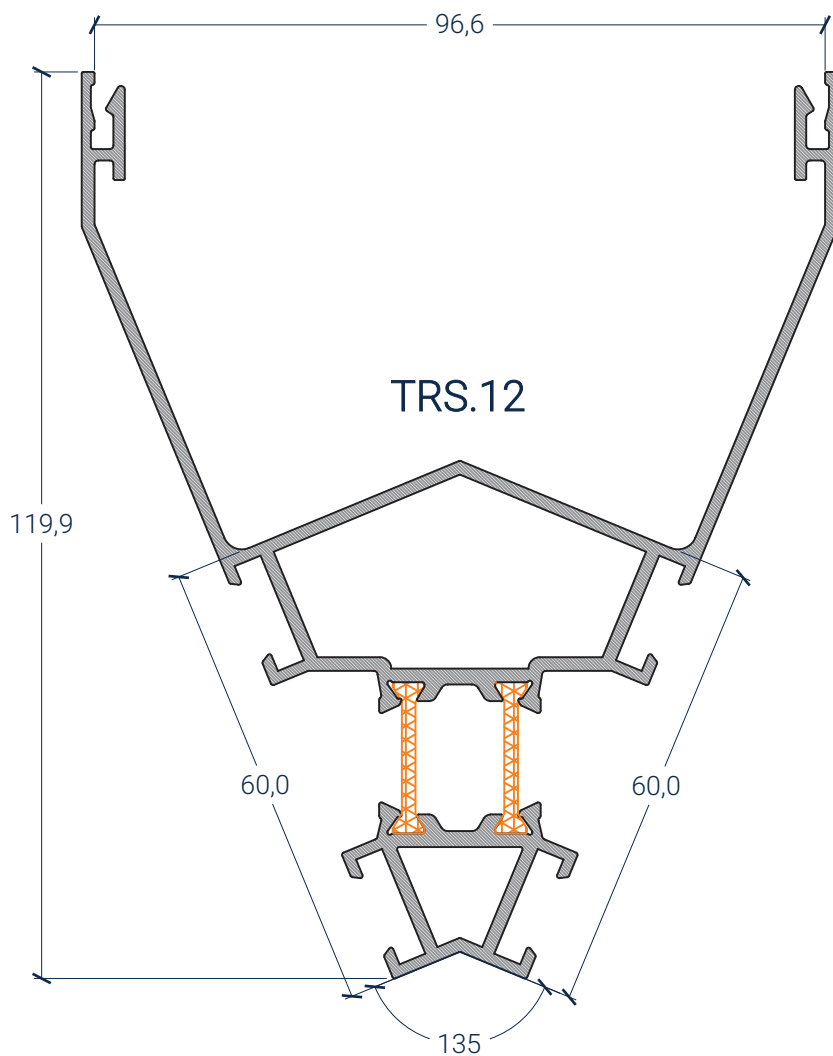

TRS.33

XR.7030

X.46.0051 Vedante Interior (TRS.02) 	X.46.0053 Vedante exterior (TRS.02) 	X.56.0003 Tampa para TRS.02 
--	---	---

TRS -Terrasse

esplanadas e jardins de inverno - Perfis de Caleiro

X.46.0052 Vedante Caleiro (TRS.01)	X.56.0001 Tampa para TRS.01	X.56.0002 Tampa TRS.01 c/TRS.31	X.56.0008 Remate tubo 80mm	X.56.0009 Remate tubo 50mm

TRS -Terrasse

esplanadas e jardins de inverno - Vigotas centrais

TRS.20

TRS.21

TRS -Terrasse

esplanadas e jardins de inverno - Perfis laterais

TRS.22

TRS.23

<p>X.56.0006 Tampa para TRS.23</p> 	<p>X.56.0007 Tampa para TRS.22</p> 
--	--

TRS -Terrasse

esplanadas e jardins de inverno - Pilar central

TRS -Terrasse

esplanadas e jardins de inverno - Pilar de canto

TRS -Terrasse

esplanadas e jardins de inverno - Pilar central 135°

TRS -Terrasse

esplanadas e jardins de inverno - Bites de fixação

TRS.51

TRS.40

TRS.41

TRS.43

TRS.42