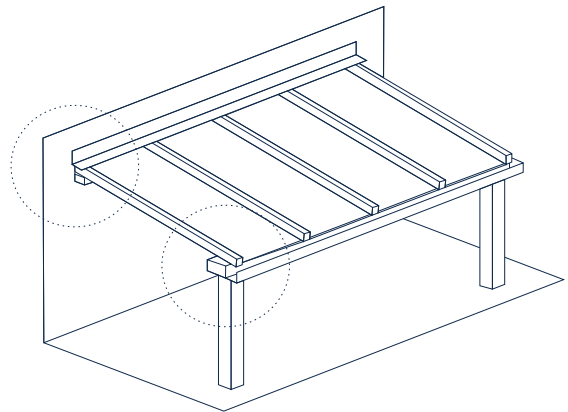

TRS -Terrasse

esplanadas e jardins de inverno - Encosto e Caleiro

X.56.0008/9