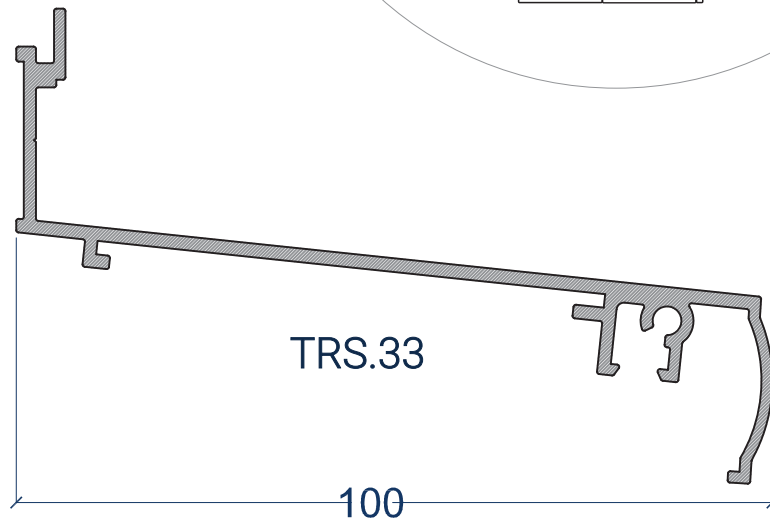

Terrasse

esplanadas
e jardins de inverno

LOU/ALU[®]

Terrasse

esplanadas
e jardins de inverno

TRS -Terrasse

esplanadas e jardins de inverno - Perfis de Encosto

TRS.02

TRS.33

XR.7030

X.46.0051 Vedante Interior (TRS.02) 	X.46.0053 Vedante exterior (TRS.02) 	X.56.0003 Tampa para TRS.02 
--	---	---

TRS -Terrasse

esplanadas e jardins de inverno - Perfis de Caleiro

X.46.0052 Vedante Caleiro (TRS.01)	X.56.0001 Tampa para TRS.01	X.56.0002 Tampa TRS.01 c/TRS.31	X.56.0008 Remate tubo 80mm	X.56.0009 Remate tubo 50mm

TRS -Terrasse

esplanadas e jardins de inverno - Vigotas centrais

TRS.20

TRS.21

TRS -Terrasse

esplanadas e jardins de inverno - Perfis laterais

TRS.22

TRS.23