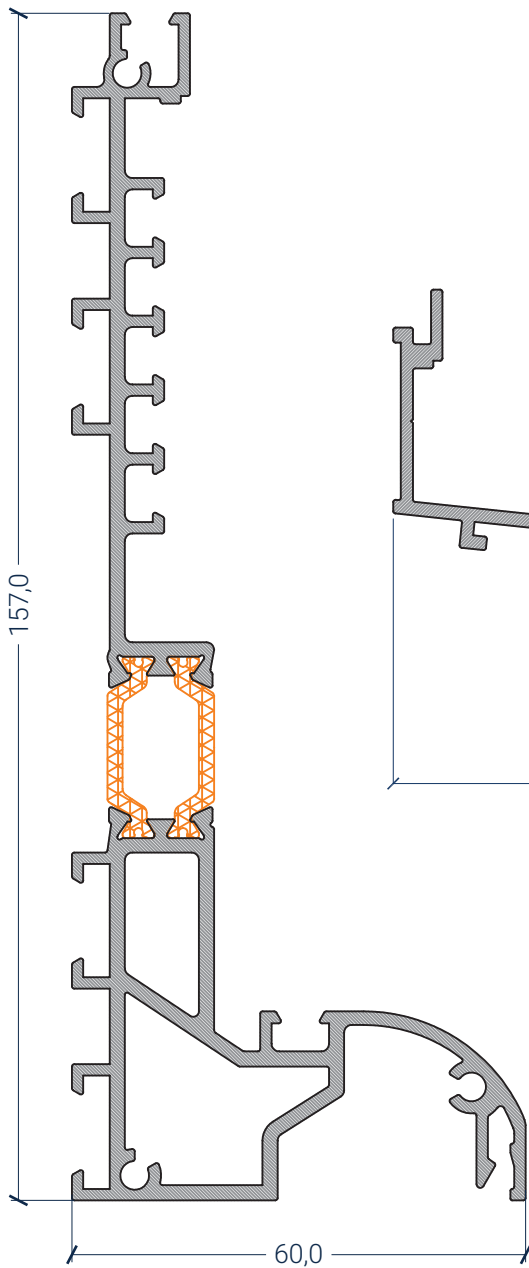

Terrasse

esplanadas
e jardins de inverno

LOU/ALU[®]

Terrasse

esplanadas
e jardins de inverno

TRS -Terrasse

esplanadas e jardins de inverno - Perfis de Encosto

TRS.02

TRS.33

XR.7030

X.46.0051 Vedante Interior (TRS.02) 	X.46.0053 Vedante exterior (TRS.02) 	X.56.0003 Tampa para TRS.02 
--	---	---

TRS -Terrasse

esplanadas e jardins de inverno - Perfis de Caleiro

X.46.0052 Vedante Caleiro (TRS.01)	X.56.0001 Tampa para TRS.01	X.56.0002 Tampa TRS.01 c/TRS.31	X.56.0008 Remate tubo 80mm	X.56.0009 Remate tubo 50mm

TRS -Terrasse

esplanadas e jardins de inverno - Vigotas centrais

TRS.20

TRS.21

TRS -Terrasse

esplanadas e jardins de inverno - Perfis laterais

TRS.22

TRS.23

<p>X.56.0006 Tampa para TRS.23</p> 	<p>X.56.0007 Tampa para TRS.22</p> 
--	--

TRS -Terrasse

esplanadas e jardins de inverno - Pilar central

TRS -Terrasse

esplanadas e jardins de inverno - Pilar de canto

TRS -Terrasse