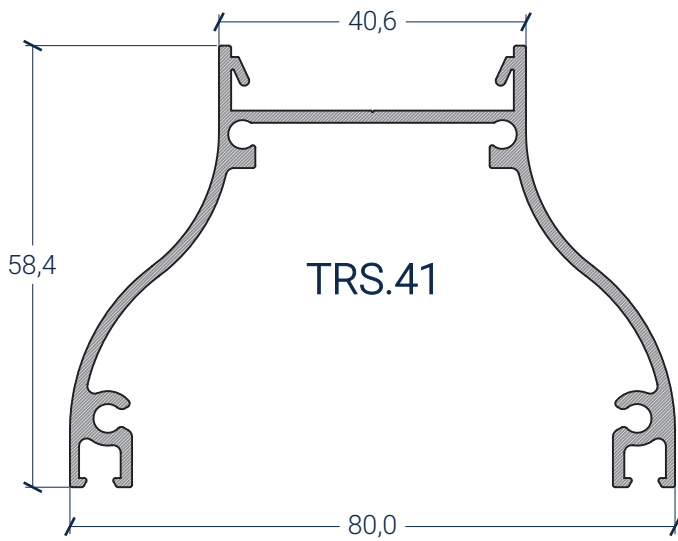

<p>X.56.0006 Tampa para TRS.23</p> 	<p>X.56.0007 Tampa para TRS.22</p> 
--	--

TRS -Terrasse

esplanadas e jardins de inverno - Pilar central

TRS -Terrasse

esplanadas e jardins de inverno - Pilar de canto

TRS -Terrasse

esplanadas e jardins de inverno - Pilar central 135°

TRS -Terrasse

esplanadas e jardins de inverno - Bites de fixação

TRS.51

TRS.40

TRS.41

TRS.43

TRS.42

X.45.0049 Vedante Bite (3mm)	X.45.0050 Vedante Bite (5mm)
X.45.0051 Vedante Bite (7mm)	X.45.0052 Vedante Bite (10mm)

TRS -Terrasse

esplanadas e jardins de inverno - Encosto e Caleiro

X.56.0008/9

TRS -Terrasse

esplanadas e jardins de inverno - Caixas de enchimento

TRS - Terrasse

esplanadas e jardins de inverno - Montagem de Pilares

côncava

convexa

duas águas

frontal

diamante