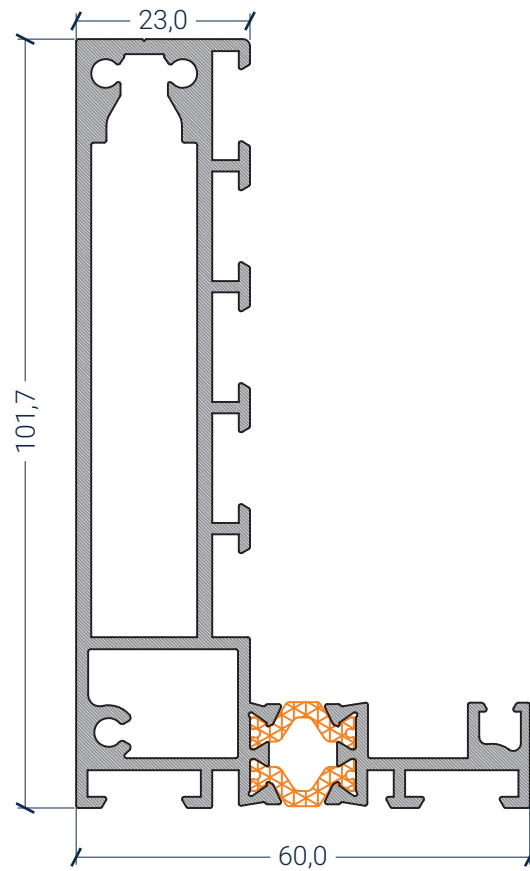

TRS.33

XR.7030

X.46.0051 Vedante Interior (TRS.02) 	X.46.0053 Vedante exterior (TRS.02) 	X.56.0003 Tampa para TRS.02 
--	---	---

TRS -Terrasse

esplanadas e jardins de inverno - Perfis de Caleiro

X.46.0052 Vedante Caleiro (TRS.01)	X.56.0001 Tampa para TRS.01	X.56.0002 Tampa TRS.01 c/TRS.31	X.56.0008 Remate tubo 80mm	X.56.0009 Remate tubo 50mm

TRS -Terrasse

esplanadas e jardins de inverno - Vigotas centrais

TRS.20

TRS.21

TRS -Terrasse

esplanadas e jardins de inverno - Perfis laterais

TRS.22

TRS.23

<p>X.56.0006 Tampa para TRS.23</p> 	<p>X.56.0007 Tampa para TRS.22</p> 
--	--

TRS -Terrasse

esplanadas e jardins de inverno - Pilar central

TRS -Terrasse

esplanadas e jardins de inverno - Pilar de canto

TRS -Terrasse