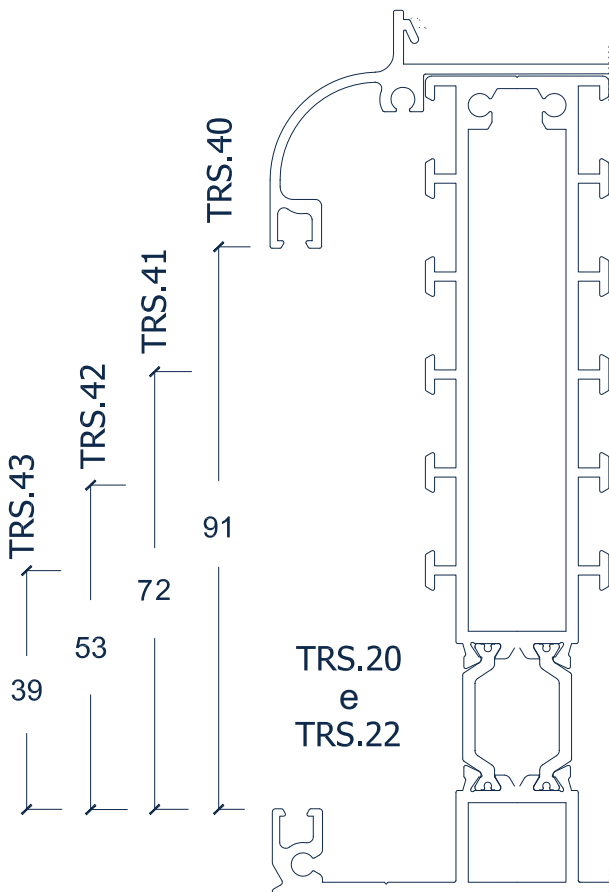

<p>X.56.0006 Tampa para TRS.23</p> 	<p>X.56.0007 Tampa para TRS.22</p> 
--	--

TRS -Terrasse

esplanadas e jardins de inverno - Pilar central

TRS -Terrasse

esplanadas e jardins de inverno - Pilar de canto

TRS -Terrasse

X.45.0049 Vedante Bite (3mm)	X.45.0050 Vedante Bite (5mm)
X.45.0051 Vedante Bite (7mm)	X.45.0052 Vedante Bite (10mm)

TRS -Terrasse

esplanadas e jardins de inverno - Encosto e Caleiro

X.56.0008/9

TRS -Terrasse

esplanadas e jardins de inverno - Caixas de enchimento

TRS - Terrasse

esplanadas e jardins de inverno - Montagem de Pilares

côncava

convexa

duas águas

frontal

diamante

TRS -Terrasse

esplanadas e jardins de inverno - Perfil para iluminação

Acessórios:

<p>X.45.0049 Vedante Bite (3mm)</p>	<p>X.45.0050 Vedante Bite (5mm)</p>	<p>X.45.0051 Vedante Bite (7mm)</p>	<p>X.45.0052 Vedante Bite (10mm)</p>		
<p>X.46.0051 Vedante Interior (TRS.02)</p>	<p>X.46.0052 Vedante Caleiro (TRS.01)</p>	<p>X.46.0053 Vedante exterior (TRS.02)</p>	<p>X.56.0001 Tampa para TRS.01</p>	<p>X.56.0002 Tampa TRS.01 c/TRS.31</p>	<p>X.56.0003 Tampa para TRS.02</p>
<p>X.56.0004 Tampa para TRS.21</p>	<p>X.56.0005 Tampa para TRS.20</p>	<p>X.56.0006 Tampa para TRS.23</p>	<p>X.56.0007 Tampa para TRS.22</p>	<p>X.56.0008 Remate tubo 80mm</p>	<p>X.56.0009 Remate tubo 50mm</p>