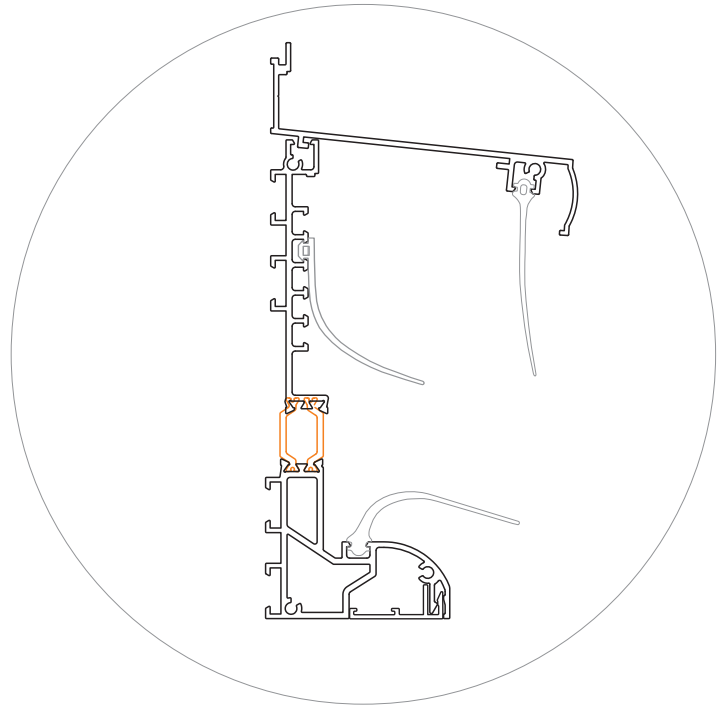

Terrasse

esplanadas
e jardins de inverno

LOU/ALU[®]

Terrasse

esplanadas
e jardins de inverno

TRS -Terrasse

esplanadas e jardins de inverno - Perfis de Encosto

TRS.02

TRS.33

XR.7030

X.46.0051 Vedante Interior (TRS.02) 	X.46.0053 Vedante exterior (TRS.02) 	X.56.0003 Tampa para TRS.02 
--	---	---

TRS -Terrasse

esplanadas e jardins de inverno - Perfis de Caleiro

X.46.0052 Vedante Caleiro (TRS.01)	X.56.0001 Tampa para TRS.01	X.56.0002 Tampa TRS.01 c/TRS.31	X.56.0008 Remate tubo 80mm	X.56.0009 Remate tubo 50mm

TRS -Terrasse

esplanadas e jardins de inverno - Vigotas centrais

TRS.20

TRS.21

TRS -Terrasse

esplanadas e jardins de inverno - Perfis laterais

TRS.22

TRS.23

<p>X.56.0006 Tampa para TRS.23</p> 	<p>X.56.0007 Tampa para TRS.22</p> 
--	--

TRS -Terrasse

esplanadas e jardins de inverno - Pilar central

TRS -Terrasse

esplanadas e jardins de inverno - Pilar de canto

TRS -Terrasse