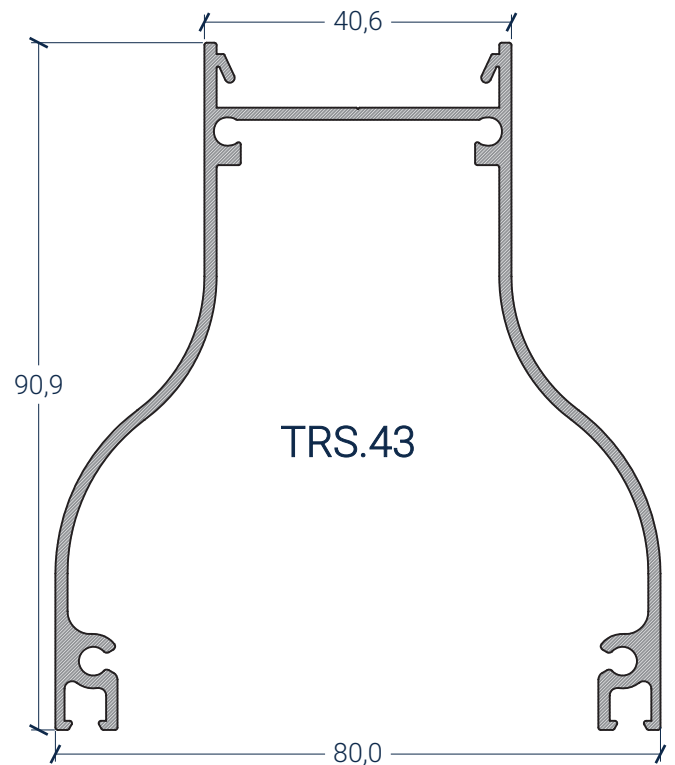

<p>X.56.0006 Tampa para TRS.23</p> 	<p>X.56.0007 Tampa para TRS.22</p> 
--	--

TRS -Terrasse

esplanadas e jardins de inverno - Pilar central

TRS -Terrasse

esplanadas e jardins de inverno - Pilar de canto

TRS -Terrasse

esplanadas e jardins de inverno - Pilar central 135°

TRS -Terrasse

esplanadas e jardins de inverno - Bites de fixação

TRS.51

TRS.40

TRS.41

TRS.43

TRS.42

X.45.0049 Vedante Bite (3mm)	X.45.0050 Vedante Bite (5mm)
X.45.0051 Vedante Bite (7mm)	X.45.0052 Vedante Bite (10mm)

TRS -Terrasse

esplanadas e jardins de inverno - Encosto e Caleiro

X.56.0008/9

TRS -Terrasse