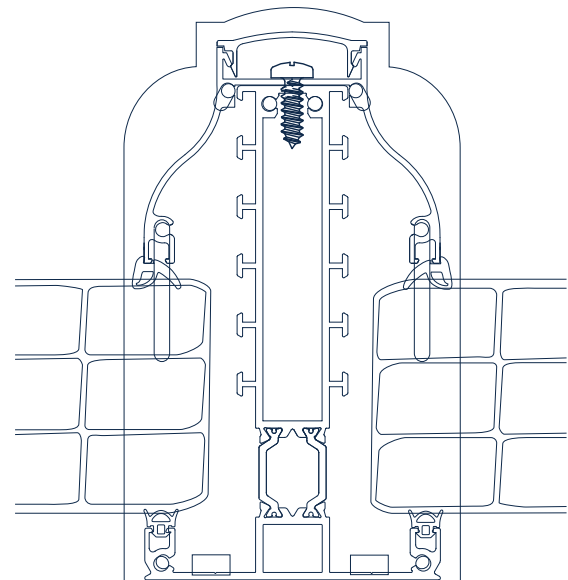

<p>X.56.0006 Tampa para TRS.23</p> 	<p>X.56.0007 Tampa para TRS.22</p> 
--	--

TRS -Terrasse

esplanadas e jardins de inverno - Pilar central

TRS -Terrasse

esplanadas e jardins de inverno - Pilar de canto

TRS -Terrasse

X.45.0049 Vedante Bite (3mm)	X.45.0050 Vedante Bite (5mm)
X.45.0051 Vedante Bite (7mm)	X.45.0052 Vedante Bite (10mm)

TRS -Terrasse

esplanadas e jardins de inverno - Encosto e Caleiro

X.56.0008/9

TRS -Terrasse

esplanadas e jardins de inverno - Caixas de enchimento

TRS - Terrasse

esplanadas e jardins de inverno - Montagem de Pilares

côncava

convexa

duas águas

frontal

diamante

TRS -Terrasse

esplanadas e jardins de inverno - Perfil para iluminação

Acessórios:

<p>X.45.0049 Vedante Bite (3mm)</p>	<p>X.45.0050 Vedante Bite (5mm)</p>	<p>X.45.0051 Vedante Bite (7mm)</p>	<p>X.45.0052 Vedante Bite (10mm)</p>		
<p>X.46.0051 Vedante Interior (TRS.02)</p>	<p>X.46.0052 Vedante Caleiro (TRS.01)</p>	<p>X.46.0053 Vedante exterior (TRS.02)</p>	<p>X.56.0001 Tampa para TRS.01</p>	<p>X.56.0002 Tampa TRS.01 c/TRS.31</p>	<p>X.56.0003 Tampa para TRS.02</p>
<p>X.56.0004 Tampa para TRS.21</p>	<p>X.56.0005 Tampa para TRS.20</p>	<p>X.56.0006 Tampa para TRS.23</p>	<p>X.56.0007 Tampa para TRS.22</p>	<p>X.56.0008 Remate tubo 80mm</p>	<p>X.56.0009 Remate tubo 50mm</p>