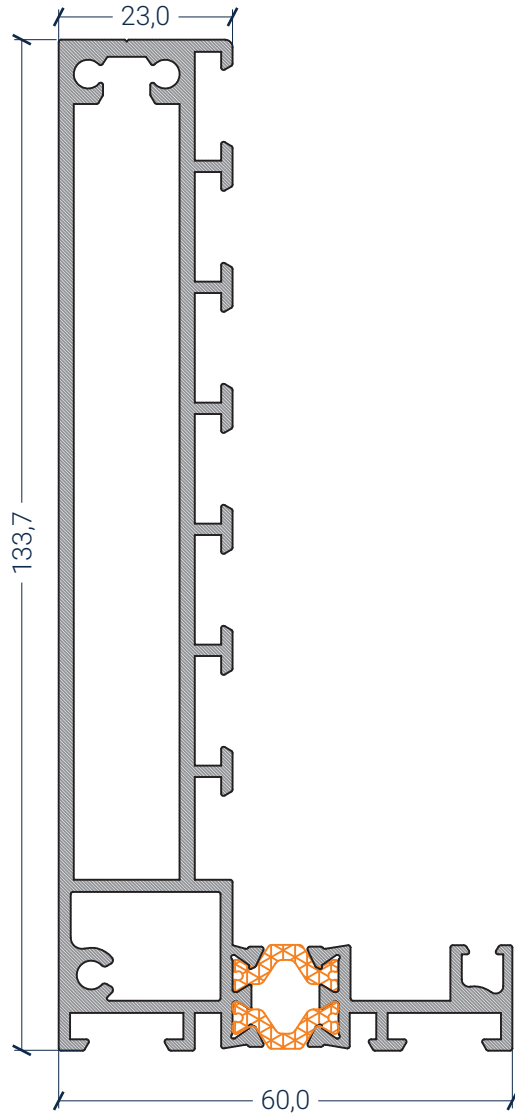

TRS.33

XR.7030

X.46.0051 Vedante Interior (TRS.02) 	X.46.0053 Vedante exterior (TRS.02) 	X.56.0003 Tampa para TRS.02 
--	---	---

TRS -Terrasse

esplanadas e jardins de inverno - Perfis de Caleiro

X.46.0052 Vedante Caleiro (TRS.01)	X.56.0001 Tampa para TRS.01	X.56.0002 Tampa TRS.01 c/TRS.31	X.56.0008 Remate tubo 80mm	X.56.0009 Remate tubo 50mm

TRS -Terrasse

esplanadas e jardins de inverno - Vigotas centrais

TRS.20

TRS.21

TRS -Terrasse

esplanadas e jardins de inverno - Perfis laterais

TRS.22

TRS.23

<p>X.56.0006 Tampa para TRS.23</p> 	<p>X.56.0007 Tampa para TRS.22</p> 
--	--

TRS -Terrasse

esplanadas e jardins de inverno - Pilar central

TRS -Terrasse

esplanadas e jardins de inverno - Pilar de canto

TRS -Terrasse