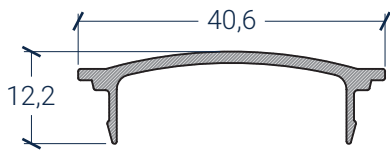

TRS -Terrasse

esplanadas e jardins de inverno - Vigotas centrais

TRS.20

TRS.21

TRS -Terrasse

esplanadas e jardins de inverno - Perfis laterais

TRS.22

TRS.23

<p>X.56.0006 Tampa para TRS.23</p> 	<p>X.56.0007 Tampa para TRS.22</p> 
--	--

TRS -Terrasse

esplanadas e jardins de inverno - Pilar central

TRS -Terrasse

esplanadas e jardins de inverno - Pilar de canto

TRS -Terrasse

esplanadas e jardins de inverno - Pilar central 135°

TRS -Terrasse

esplanadas e jardins de inverno - Bites de fixação

TRS.51

TRS.40

TRS.41

TRS.43

TRS.42