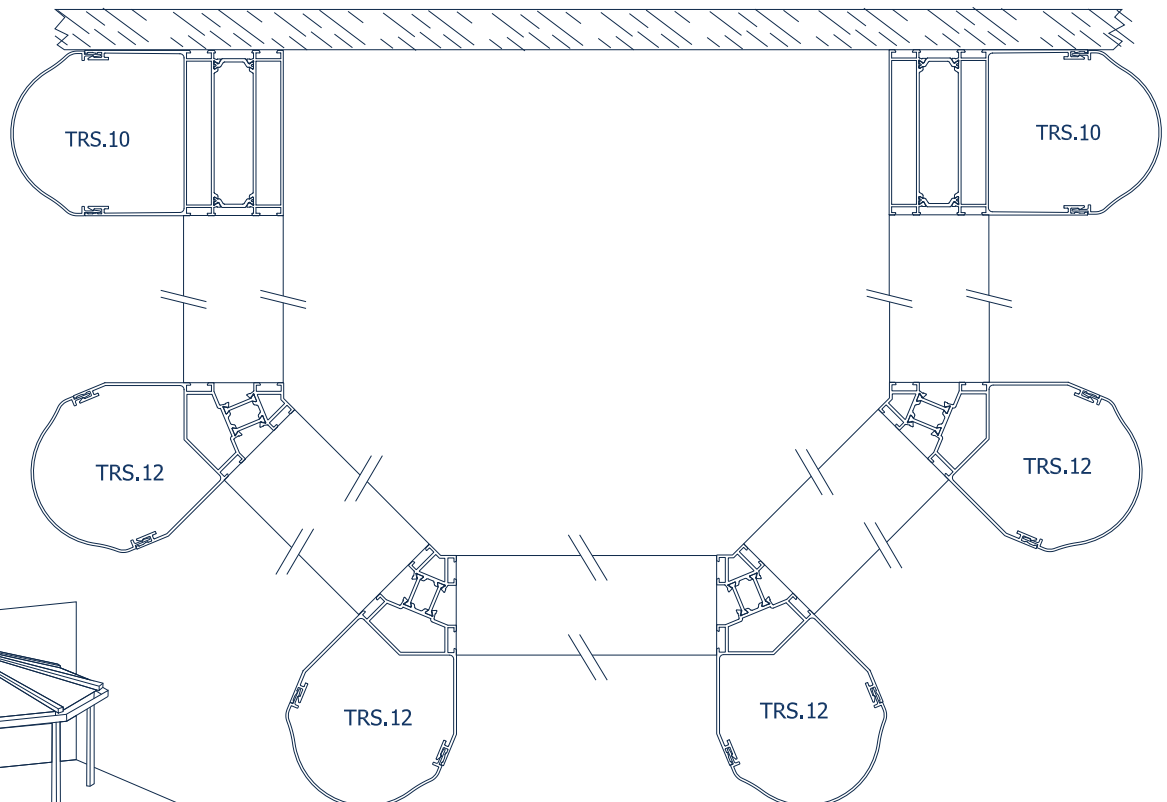

esplanadas e jardins de inverno - Caixas de enchimento

TRS - Terrasse

esplanadas e jardins de inverno - Montagem de Pilares

côncava

convexa

duas águas

frontal

diamante

TRS -Terrasse

esplanadas e jardins de inverno - Perfil para iluminação

Acessórios:

<p>X.45.0049 Vedante Bite (3mm)</p>	<p>X.45.0050 Vedante Bite (5mm)</p>	<p>X.45.0051 Vedante Bite (7mm)</p>	<p>X.45.0052 Vedante Bite (10mm)</p>		
<p>X.46.0051 Vedante Interior (TRS.02)</p>	<p>X.46.0052 Vedante Caleiro (TRS.01)</p>	<p>X.46.0053 Vedante exterior (TRS.02)</p>	<p>X.56.0001 Tampa para TRS.01</p>	<p>X.56.0002 Tampa TRS.01 c/TRS.31</p>	<p>X.56.0003 Tampa para TRS.02</p>
<p>X.56.0004 Tampa para TRS.21</p>	<p>X.56.0005 Tampa para TRS.20</p>	<p>X.56.0006 Tampa para TRS.23</p>	<p>X.56.0007 Tampa para TRS.22</p>	<p>X.56.0008 Remate tubo 80mm</p>	<p>X.56.0009 Remate tubo 50mm</p>