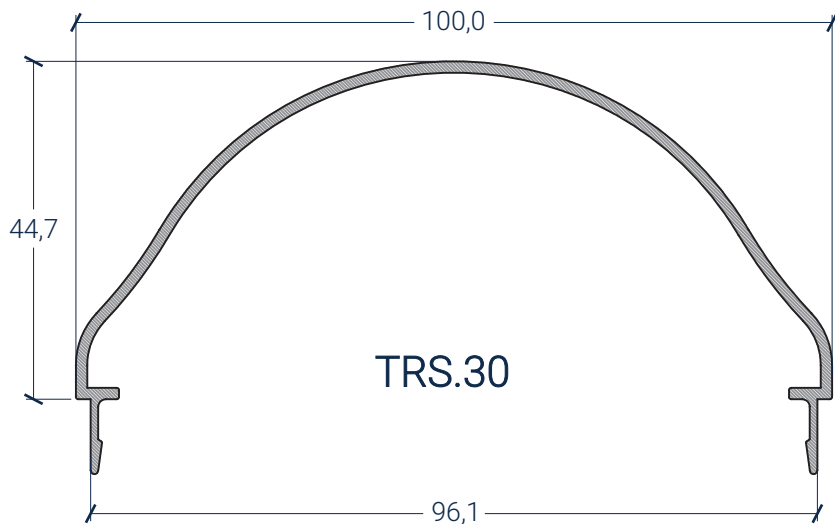

TRS -Terrasse

esplanadas e jardins de inverno - Vigotas centrais

TRS.20

TRS.21

TRS -Terrasse

esplanadas e jardins de inverno - Perfis laterais

TRS.22

TRS.23

<p>X.56.0006 Tampa para TRS.23</p> 	<p>X.56.0007 Tampa para TRS.22</p> 
--	--

TRS -Terrasse

esplanadas e jardins de inverno - Pilar central

TRS -Terrasse

esplanadas e jardins de inverno - Pilar de canto

TRS -Terrasse

esplanadas e jardins de inverno - Pilar central 135°

TRS -Terrasse

esplanadas e jardins de inverno - Bites de fixação

TRS.51

TRS.40

TRS.41

TRS.43

TRS.42