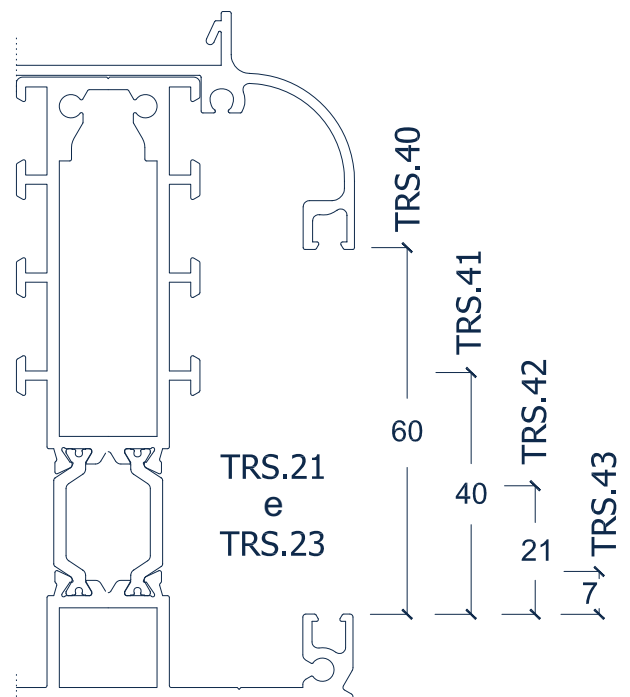

<p>X.56.0006 Tampa para TRS.23</p> 	<p>X.56.0007 Tampa para TRS.22</p> 
--	--

TRS -Terrasse

esplanadas e jardins de inverno - Pilar central

TRS -Terrasse

esplanadas e jardins de inverno - Pilar de canto

TRS -Terrasse

X.45.0049 Vedante Bite (3mm)	X.45.0050 Vedante Bite (5mm)
X.45.0051 Vedante Bite (7mm)	X.45.0052 Vedante Bite (10mm)

TRS -Terrasse

esplanadas e jardins de inverno - Encosto e Caleiro

X.56.0008/9

TRS -Terrasse

esplanadas e jardins de inverno - Caixas de enchimento

TRS - Terrasse

esplanadas e jardins de inverno - Montagem de Pilares

côncava

convexa

duas águas

frontal

diamante

TRS -Terrasse

esplanadas e jardins de inverno - Perfil para iluminação

Acessórios:

<p>X.45.0049 Vedante Bite (3mm)</p>	<p>X.45.0050 Vedante Bite (5mm)</p>	<p>X.45.0051 Vedante Bite (7mm)</p>	<p>X.45.0052 Vedante Bite (10mm)</p>		
<p>X.46.0051 Vedante Interior (TRS.02)</p>	<p>X.46.0052 Vedante Caleiro (TRS.01)</p>	<p>X.46.0053 Vedante exterior (TRS.02)</p>	<p>X.56.0001 Tampa para TRS.01</p>	<p>X.56.0002 Tampa TRS.01 c/TRS.31</p>	<p>X.56.0003 Tampa para TRS.02</p>
<p>X.56.0004 Tampa para TRS.21</p>	<p>X.56.0005 Tampa para TRS.20</p>	<p>X.56.0006 Tampa para TRS.23</p>	<p>X.56.0007 Tampa para TRS.22</p>	<p>X.56.0008 Remate tubo 80mm</p>	<p>X.56.0009 Remate tubo 50mm</p>