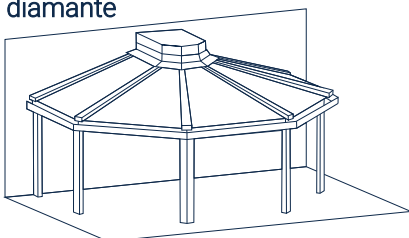

esplanadas e jardins de inverno - Caixas de enchimento

TRS - Terrasse

esplanadas e jardins de inverno - Montagem de Pilares

côncava

convexa

duas águas

frontal

diamante

TRS -Terrasse

esplanadas e jardins de inverno - Perfil para iluminação

Acessórios:

<p>X.45.0049 Vedante Bite (3mm)</p>	<p>X.45.0050 Vedante Bite (5mm)</p>	<p>X.45.0051 Vedante Bite (7mm)</p>	<p>X.45.0052 Vedante Bite (10mm)</p>		
<p>X.46.0051 Vedante Interior (TRS.02)</p>	<p>X.46.0052 Vedante Caleiro (TRS.01)</p>	<p>X.46.0053 Vedante exterior (TRS.02)</p>	<p>X.56.0001 Tampa para TRS.01</p>	<p>X.56.0002 Tampa TRS.01 c/TRS.31</p>	<p>X.56.0003 Tampa para TRS.02</p>
<p>X.56.0004 Tampa para TRS.21</p>	<p>X.56.0005 Tampa para TRS.20</p>	<p>X.56.0006 Tampa para TRS.23</p>	<p>X.56.0007 Tampa para TRS.22</p>	<p>X.56.0008 Remate tubo 80mm</p>	<p>X.56.0009 Remate tubo 50mm</p>