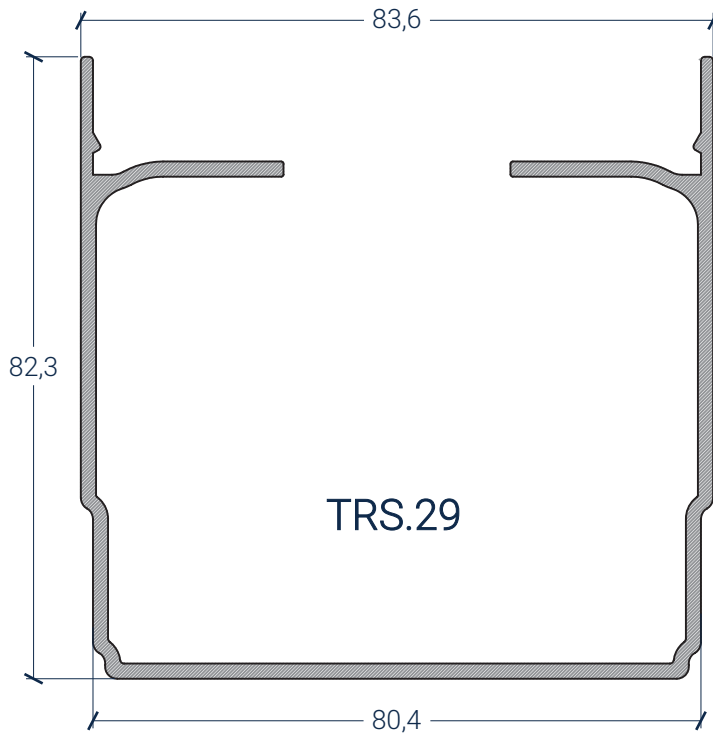

esplanadas e jardins de inverno - Caixas de enchimento

TRS - Terrasse

esplanadas e jardins de inverno - Montagem de Pilares

côncava

convexa

duas águas

frontal

diamante

TRS -Terrasse

esplanadas e jardins de inverno - Perfil para iluminação

Acessórios:

<p>X.45.0049 Vedante Bite (3mm)</p>	<p>X.45.0050 Vedante Bite (5mm)</p>	<p>X.45.0051 Vedante Bite (7mm)</p>	<p>X.45.0052 Vedante Bite (10mm)</p>		
<p>X.46.0051 Vedante Interior (TRS.02)</p>	<p>X.46.0052 Vedante Caleiro (TRS.01)</p>	<p>X.46.0053 Vedante exterior (TRS.02)</p>	<p>X.56.0001 Tampa para TRS.01</p>	<p>X.56.0002 Tampa TRS.01 c/TRS.31</p>	<p>X.56.0003 Tampa para TRS.02</p>
<p>X.56.0004 Tampa para TRS.21</p>	<p>X.56.0005 Tampa para TRS.20</p>	<p>X.56.0006 Tampa para TRS.23</p>	<p>X.56.0007 Tampa para TRS.22</p>	<p>X.56.0008 Remate tubo 80mm</p>	<p>X.56.0009 Remate tubo 50mm</p>