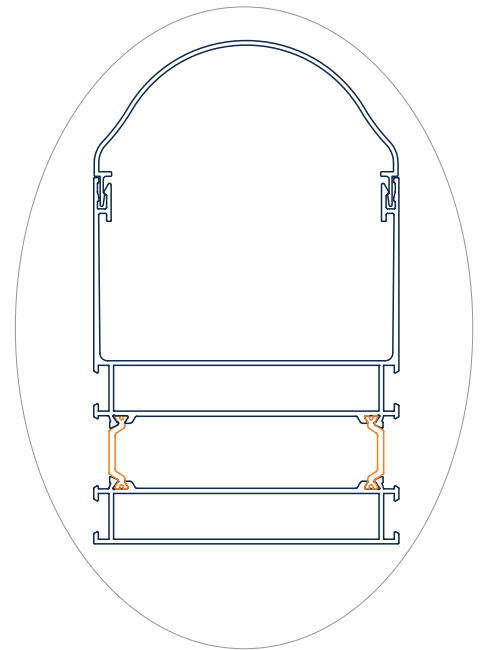

TRS.33

XR.7030

X.46.0051 Vedante Interior (TRS.02) 	X.46.0053 Vedante exterior (TRS.02) 	X.56.0003 Tampa para TRS.02 
--	---	---

TRS -Terrasse

esplanadas e jardins de inverno - Perfis de Caleiro

X.46.0052 Vedante Caleiro (TRS.01)	X.56.0001 Tampa para TRS.01	X.56.0002 Tampa TRS.01 c/TRS.31	X.56.0008 Remate tubo 80mm	X.56.0009 Remate tubo 50mm

TRS -Terrasse

esplanadas e jardins de inverno - Vigotas centrais

TRS.20

TRS.21

TRS -Terrasse

esplanadas e jardins de inverno - Perfis laterais

TRS.22

TRS.23

<p>X.56.0006 Tampa para TRS.23</p> 	<p>X.56.0007 Tampa para TRS.22</p> 
--	--

TRS -Terrasse

esplanadas e jardins de inverno - Pilar central

TRS -Terrasse

esplanadas e jardins de inverno - Pilar de canto

TRS -Terrasse