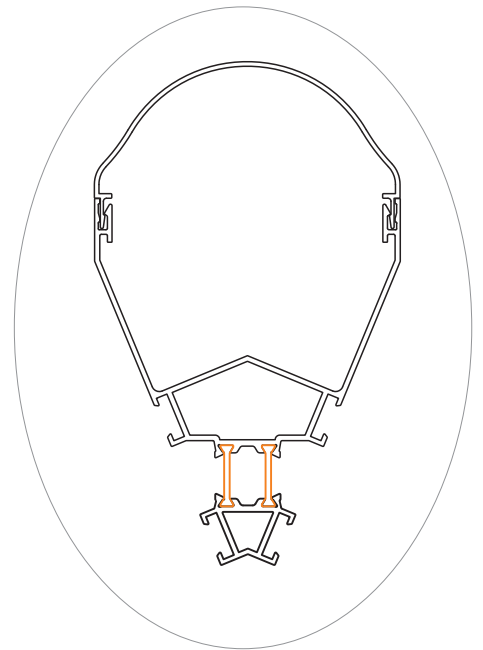

TRS -Terrasse

esplanadas e jardins de inverno - Pilar central 135°