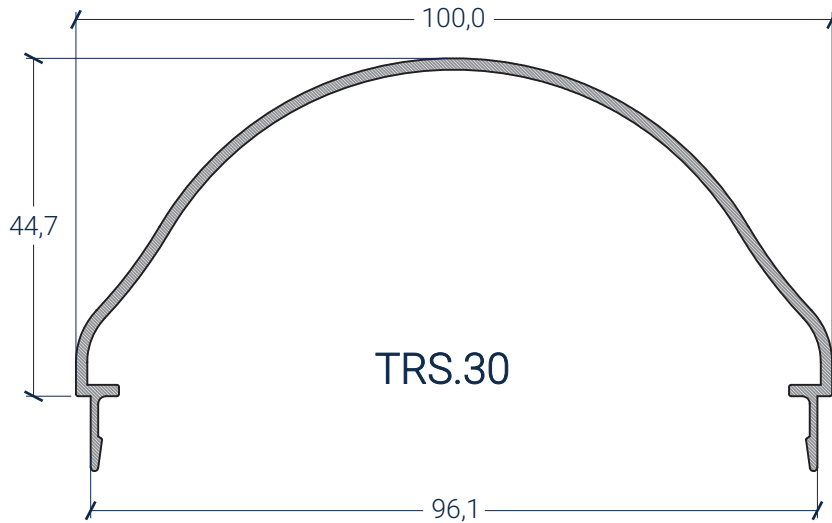

TRS.33

XR.7030

X.46.0051 Vedante Interior (TRS.02) 	X.46.0053 Vedante exterior (TRS.02) 	X.56.0003 Tampa para TRS.02 
--	---	---

TRS -Terrasse

esplanadas e jardins de inverno - Perfis de Caleiro

X.46.0052 Vedante Caleiro (TRS.01)	X.56.0001 Tampa para TRS.01	X.56.0002 Tampa TRS.01 c/TRS.31	X.56.0008 Remate tubo 80mm	X.56.0009 Remate tubo 50mm

TRS -Terrasse

esplanadas e jardins de inverno - Vigotas centrais

TRS.20

TRS.21

TRS -Terrasse

esplanadas e jardins de inverno - Perfis laterais

TRS.22

TRS.23

<p>X.56.0006 Tampa para TRS.23</p> 	<p>X.56.0007 Tampa para TRS.22</p> 
--	--

TRS -Terrasse

esplanadas e jardins de inverno - Pilar central

TRS -Terrasse

esplanadas e jardins de inverno - Pilar de canto

TRS -Terrasse