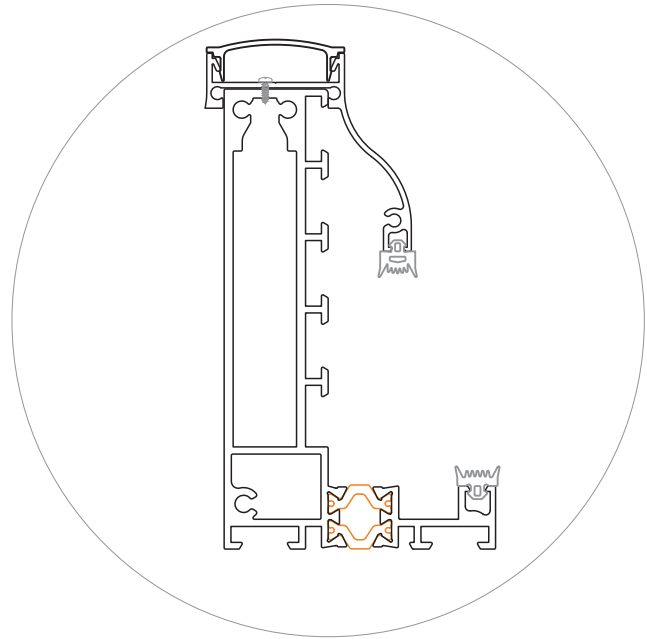

TRS.33

XR.7030

X.46.0051 Vedante Interior (TRS.02) 	X.46.0053 Vedante exterior (TRS.02) 	X.56.0003 Tampa para TRS.02 
--	---	---

TRS -Terrasse

esplanadas e jardins de inverno - Perfis de Caleiro

X.46.0052 Vedante Caleiro (TRS.01)	X.56.0001 Tampa para TRS.01	X.56.0002 Tampa TRS.01 c/TRS.31	X.56.0008 Remate tubo 80mm	X.56.0009 Remate tubo 50mm

TRS -Terrasse

esplanadas e jardins de inverno - Vigotas centrais

TRS.20

TRS.21

TRS -Terrasse

esplanadas e jardins de inverno - Perfis laterais

TRS.22

TRS.23

<p>X.56.0006 Tampa para TRS.23</p> 	<p>X.56.0007 Tampa para TRS.22</p> 
--	--

TRS -Terrasse

esplanadas e jardins de inverno - Pilar central

TRS -Terrasse

esplanadas e jardins de inverno - Pilar de canto

TRS -Terrasse