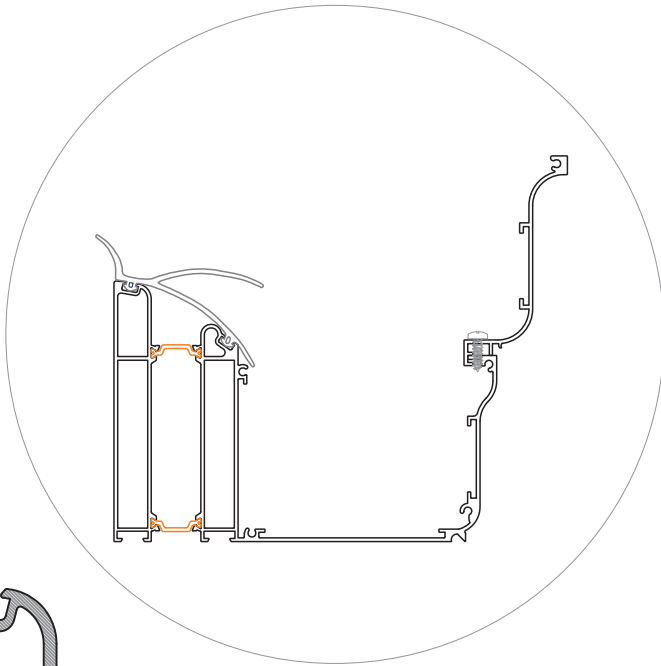

TRS.33

XR.7030

X.46.0051 Vedante Interior (TRS.02) 	X.46.0053 Vedante exterior (TRS.02) 	X.56.0003 Tampa para TRS.02 
--	---	---

TRS -Terrasse

esplanadas e jardins de inverno - Perfis de Caleiro

X.46.0052 Vedante Caleiro (TRS.01)	X.56.0001 Tampa para TRS.01	X.56.0002 Tampa TRS.01 c/TRS.31	X.56.0008 Remate tubo 80mm	X.56.0009 Remate tubo 50mm

TRS -Terrasse

esplanadas e jardins de inverno - Vigotas centrais

TRS.20

TRS.21

TRS -Terrasse

esplanadas e jardins de inverno - Perfis laterais

TRS.22

TRS.23

<p>X.56.0006 Tampa para TRS.23</p> 	<p>X.56.0007 Tampa para TRS.22</p> 
--	--

TRS -Terrasse

esplanadas e jardins de inverno - Pilar central

TRS -Terrasse

esplanadas e jardins de inverno - Pilar de canto

TRS -Terrasse