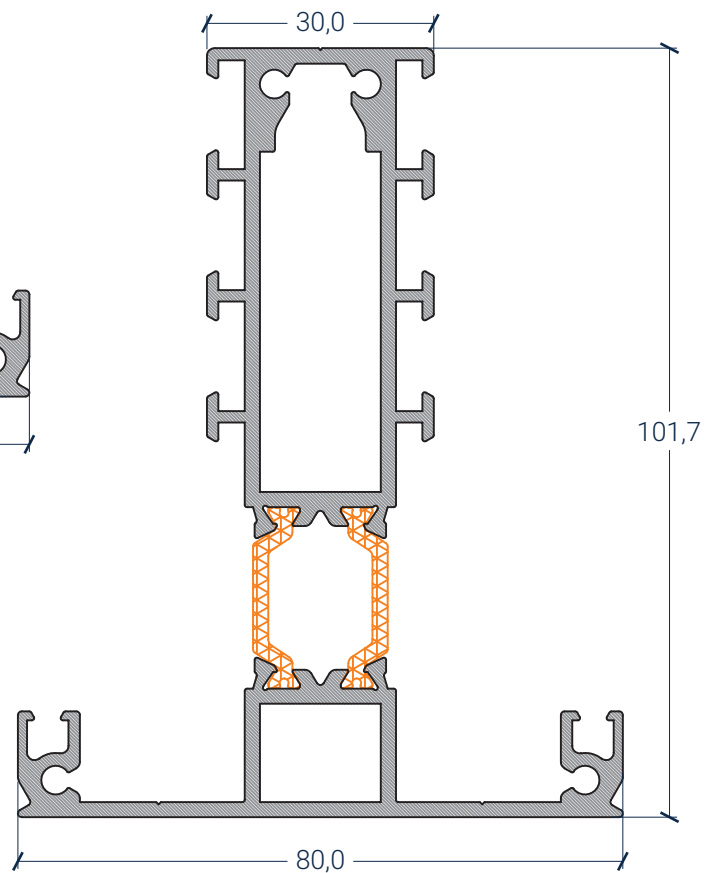

Terrasse

esplanadas
e jardins de inverno

LOU/ALU[®]

Terrasse

esplanadas
e jardins de inverno

TRS -Terrasse

esplanadas e jardins de inverno - Perfis de Encosto

TRS.02

TRS.33

XR.7030

X.46.0051 Vedante Interior (TRS.02) 	X.46.0053 Vedante exterior (TRS.02) 	X.56.0003 Tampa para TRS.02 
--	---	---

TRS -Terrasse

esplanadas e jardins de inverno - Perfis de Caleiro

X.46.0052 Vedante Caleiro (TRS.01)	X.56.0001 Tampa para TRS.01	X.56.0002 Tampa TRS.01 c/TRS.31	X.56.0008 Remate tubo 80mm	X.56.0009 Remate tubo 50mm

TRS -Terrasse

esplanadas e jardins de inverno - Vigotas centrais

TRS.20

TRS.21

TRS -Terrasse

esplanadas e jardins de inverno - Perfis laterais

TRS.22

TRS.23

<p>X.56.0006 Tampa para TRS.23</p> 	<p>X.56.0007 Tampa para TRS.22</p> 
--	--

TRS -Terrasse

esplanadas e jardins de inverno - Pilar central

TRS -Terrasse

esplanadas e jardins de inverno - Pilar de canto

TRS -Terrasse