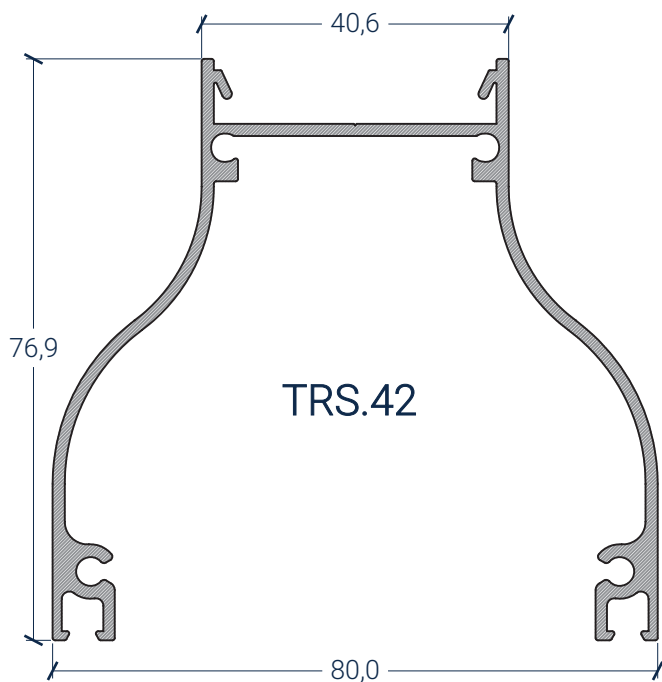

<p>X.56.0006 Tampa para TRS.23</p> 	<p>X.56.0007 Tampa para TRS.22</p> 
--	--

TRS -Terrasse

esplanadas e jardins de inverno - Pilar central

TRS -Terrasse

esplanadas e jardins de inverno - Pilar de canto

TRS -Terrasse

esplanadas e jardins de inverno - Pilar central 135°

TRS -Terrasse

esplanadas e jardins de inverno - Bites de fixação

TRS.51

TRS.40

TRS.41

TRS.43

TRS.42

X.45.0049 Vedante Bite (3mm)	X.45.0050 Vedante Bite (5mm)
X.45.0051 Vedante Bite (7mm)	X.45.0052 Vedante Bite (10mm)

TRS -Terrasse

esplanadas e jardins de inverno - Encosto e Caleiro

X.56.0008/9

TRS -Terrasse