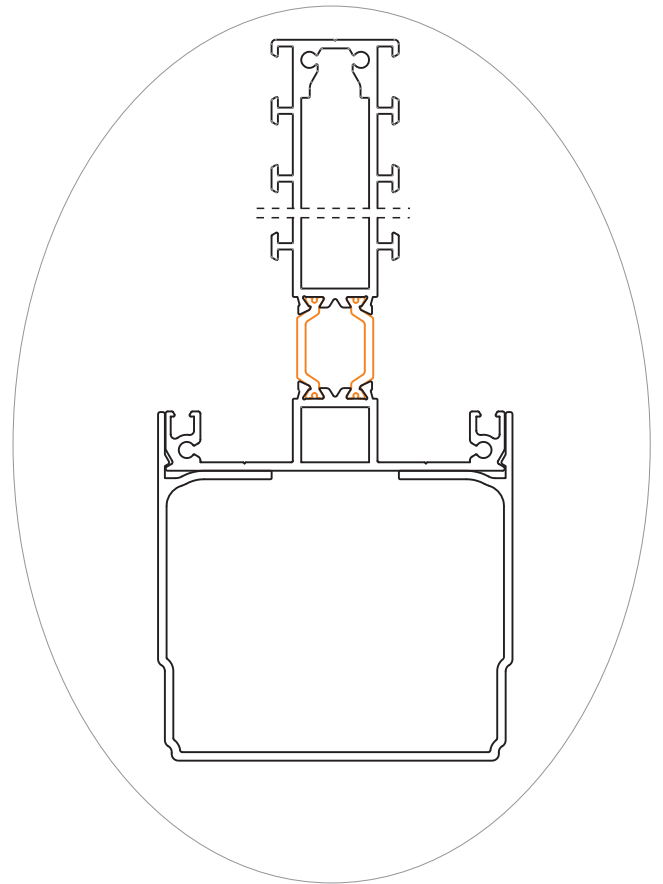

TRS.33

XR.7030

X.46.0051 Vedante Interior (TRS.02) 	X.46.0053 Vedante exterior (TRS.02) 	X.56.0003 Tampa para TRS.02 
--	---	---

TRS -Terrasse

esplanadas e jardins de inverno - Perfis de Caleiro

X.46.0052 Vedante Caleiro (TRS.01)	X.56.0001 Tampa para TRS.01	X.56.0002 Tampa TRS.01 c/TRS.31	X.56.0008 Remate tubo 80mm	X.56.0009 Remate tubo 50mm

X.45.0049 Vedante Bite (3mm)	X.45.0050 Vedante Bite (5mm)
X.45.0051 Vedante Bite (7mm)	X.45.0052 Vedante Bite (10mm)

TRS -Terrasse

esplanadas e jardins de inverno - Encosto e Caleiro

X.56.0008/9

TRS -Terrasse

esplanadas e jardins de inverno - Caixas de enchimento

TRS - Terrasse

esplanadas e jardins de inverno - Montagem de Pilares

côncava

convexa

duas águas

frontal

diamante

TRS -Terrasse

esplanadas e jardins de inverno - Perfil para iluminação

Acessórios:

<p>X.45.0049 Vedante Bite (3mm)</p>	<p>X.45.0050 Vedante Bite (5mm)</p>	<p>X.45.0051 Vedante Bite (7mm)</p>	<p>X.45.0052 Vedante Bite (10mm)</p>		
<p>X.46.0051 Vedante Interior (TRS.02)</p>	<p>X.46.0052 Vedante Caleiro (TRS.01)</p>	<p>X.46.0053 Vedante exterior (TRS.02)</p>	<p>X.56.0001 Tampa para TRS.01</p>	<p>X.56.0002 Tampa TRS.01 c/TRS.31</p>	<p>X.56.0003 Tampa para TRS.02</p>
<p>X.56.0004 Tampa para TRS.21</p>	<p>X.56.0005 Tampa para TRS.20</p>	<p>X.56.0006 Tampa para TRS.23</p>	<p>X.56.0007 Tampa para TRS.22</p>	<p>X.56.0008 Remate tubo 80mm</p>	<p>X.56.0009 Remate tubo 50mm</p>