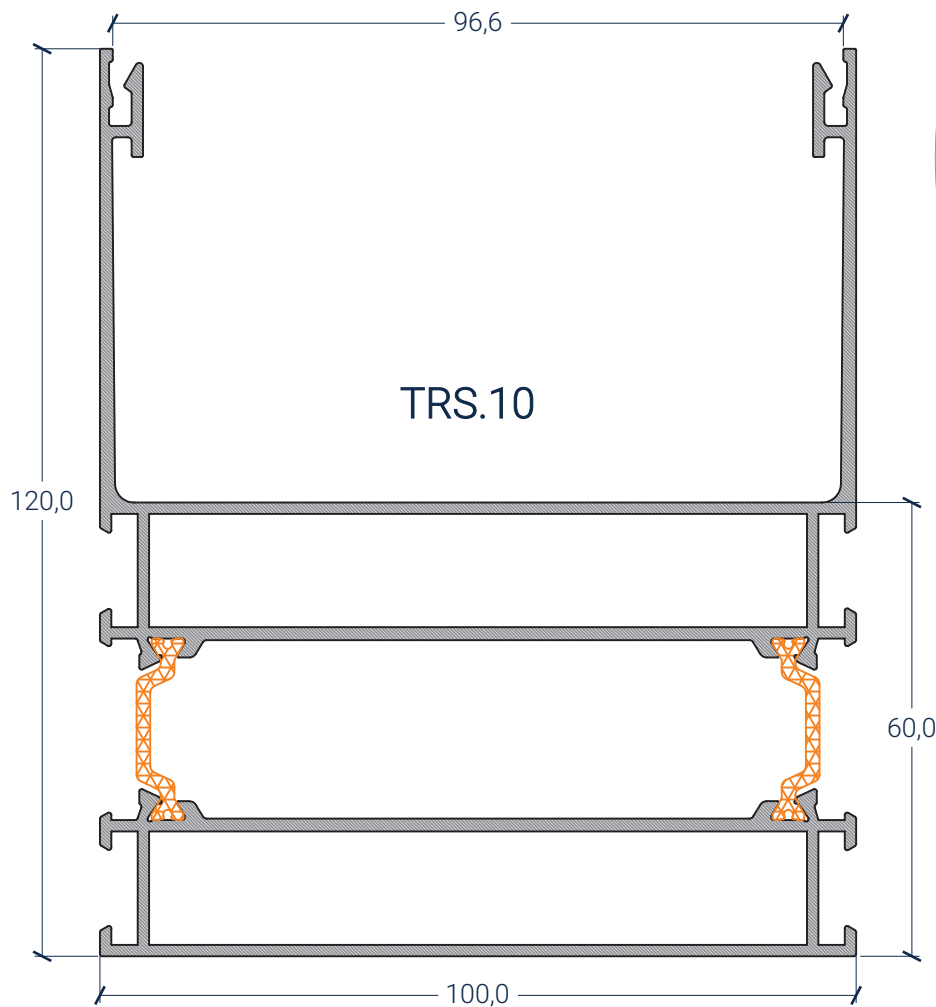

TRS.33

XR.7030

X.46.0051 Vedante Interior (TRS.02) 	X.46.0053 Vedante exterior (TRS.02) 	X.56.0003 Tampa para TRS.02 
--	---	---

TRS -Terrasse

esplanadas e jardins de inverno - Perfis de Caleiro

X.46.0052 Vedante Caleiro (TRS.01)	X.56.0001 Tampa para TRS.01	X.56.0002 Tampa TRS.01 c/TRS.31	X.56.0008 Remate tubo 80mm	X.56.0009 Remate tubo 50mm

TRS -Terrasse

esplanadas e jardins de inverno - Vigotas centrais

TRS.20

TRS.21

TRS -Terrasse

esplanadas e jardins de inverno - Perfis laterais

TRS.22

TRS.23

<p>X.56.0006 Tampa para TRS.23</p> 	<p>X.56.0007 Tampa para TRS.22</p> 
--	--

TRS -Terrasse

esplanadas e jardins de inverno - Pilar central

TRS -Terrasse

esplanadas e jardins de inverno - Pilar de canto

TRS -Terrasse