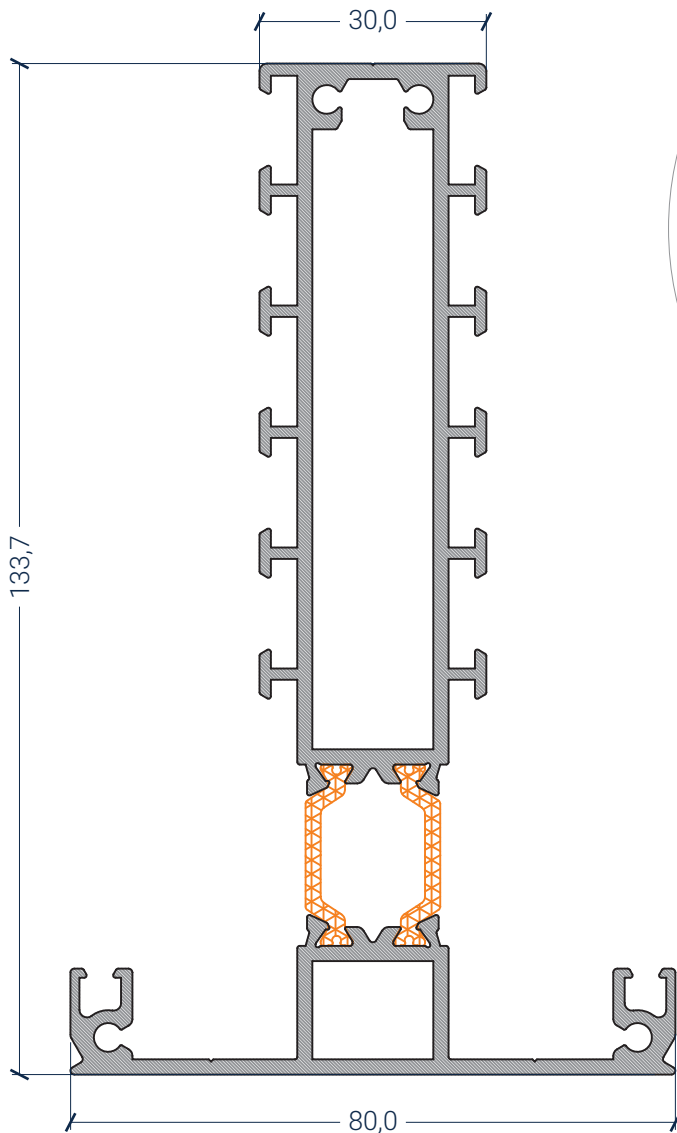

TRS.33

XR.7030

X.46.0051 Vedante Interior (TRS.02) 	X.46.0053 Vedante exterior (TRS.02) 	X.56.0003 Tampa para TRS.02 
--	---	---

TRS -Terrasse

esplanadas e jardins de inverno - Perfis de Caleiro

X.46.0052 Vedante Caleiro (TRS.01)	X.56.0001 Tampa para TRS.01	X.56.0002 Tampa TRS.01 c/TRS.31	X.56.0008 Remate tubo 80mm	X.56.0009 Remate tubo 50mm

TRS -Terrasse

esplanadas e jardins de inverno - Vigotas centrais

TRS.20

TRS.21

TRS -Terrasse

esplanadas e jardins de inverno - Perfis laterais

TRS.22

TRS.23

<p>X.56.0006 Tampa para TRS.23</p> 	<p>X.56.0007 Tampa para TRS.22</p> 
--	--

TRS -Terrasse

esplanadas e jardins de inverno - Pilar central

TRS -Terrasse

esplanadas e jardins de inverno - Pilar de canto

TRS -Terrasse