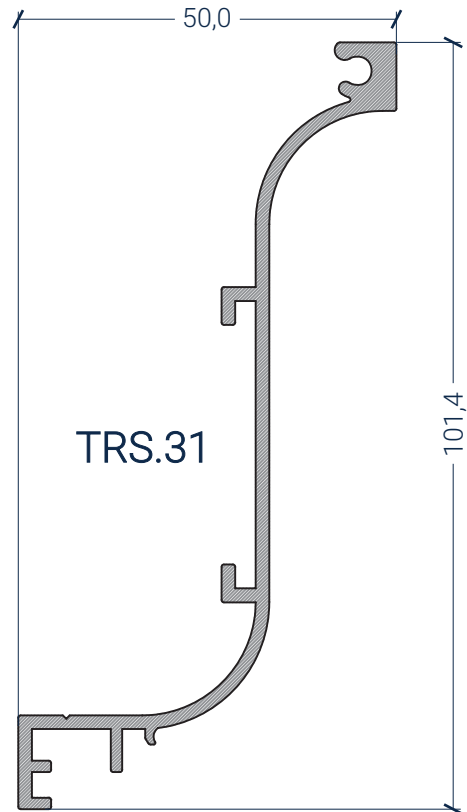

TRS.33

XR.7030

X.46.0051 Vedante Interior (TRS.02) 	X.46.0053 Vedante exterior (TRS.02) 	X.56.0003 Tampa para TRS.02 
--	---	---

TRS -Terrasse

esplanadas e jardins de inverno - Perfis de Caleiro

X.46.0052 Vedante Caleiro (TRS.01)	X.56.0001 Tampa para TRS.01	X.56.0002 Tampa TRS.01 c/TRS.31	X.56.0008 Remate tubo 80mm	X.56.0009 Remate tubo 50mm

TRS -Terrasse

esplanadas e jardins de inverno - Vigotas centrais

TRS.20

TRS.21

TRS -Terrasse

esplanadas e jardins de inverno - Perfis laterais

TRS.22

TRS.23

<p>X.56.0006 Tampa para TRS.23</p> 	<p>X.56.0007 Tampa para TRS.22</p> 
--	--

TRS -Terrasse

esplanadas e jardins de inverno - Pilar central

TRS -Terrasse

esplanadas e jardins de inverno - Pilar de canto

TRS -Terrasse