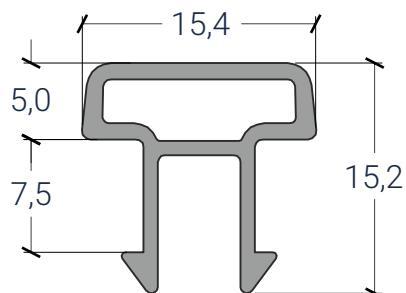

## PVC para soleiras magnéticas

Substituição do anterior Y.1217 (Alas 60, P70 e P80)

X.47.0078

Barras de 3,00 mts