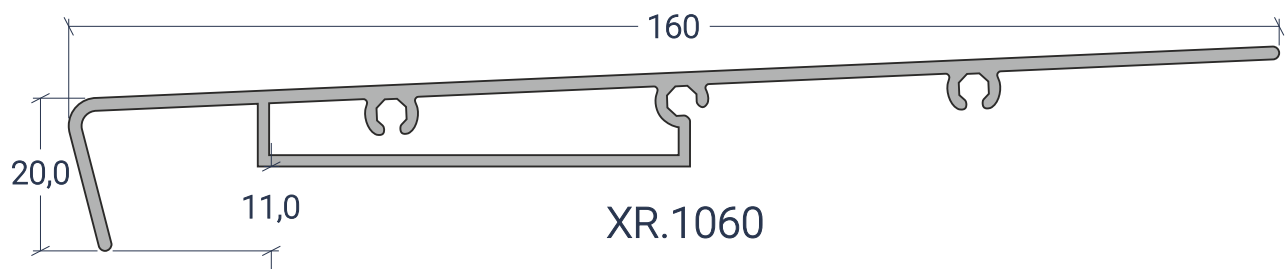

## Lâmina para Portões e Gradeamentos

Complementa Catalogo PR/BL

## PVC para soleiras magnéticas

Substituição do anterior Y.1217 (Alas 60, P70 e P80)

X.47.0078

Barras de 3,00 mts