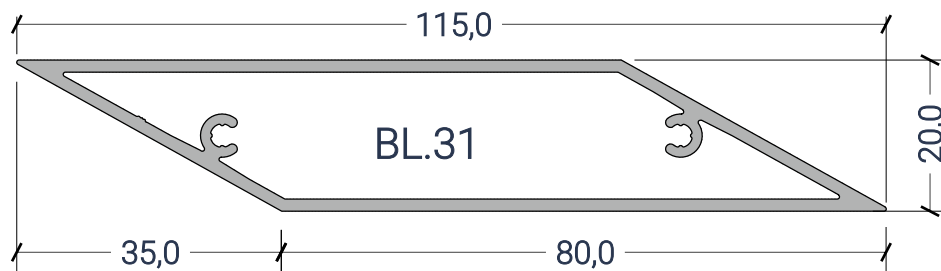

## Lâmina para Portões e Gradeamentos

Complementa Catalogo PR/BL

## PVC para soleiras magnéticas

Substituição do anterior Y.1217 (Alas 60, P70 e P80)

X.47.0078

Barras de 3,00 mts